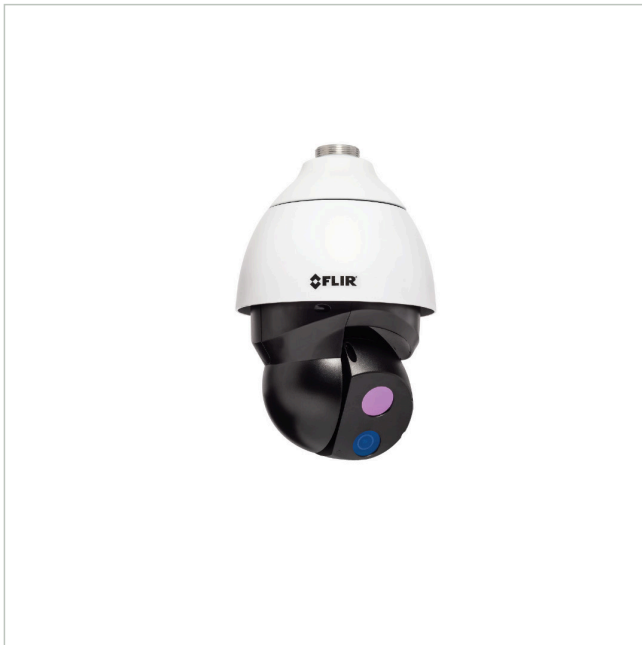

DM-350-S

Artikelnummer: 227324

Wärmebild Netzwerk Kamera, Tag/Nacht, PTZ, 4,3mm, 8,3Hz, 320x256

Hauptmerkmale

Scharfes und kontrastreiches Wärmebild

Visuelle 4K-Tag-/Nacht-Kamera

Volle PTZ-Funktionalität

Power over Ethernet

Konzipiert für rauhe Umgebungsbedingungen

Schutzart IP66

Spezifikationen

Serie	FLIR Saros
Kameratyp	Bi-Spektral
System	True Day&Night, Wärmebild
Videokompression	H.264, M-JPEG
Bildübertragungsrate	8,3 fps
Objektiv Type	Festbrennweite
Brennweite	4,3 mm
Bildwinkel horizontal	50°
Bildwinkel vertikal	38°
Gehäuse	Außen
Videoausgänge	nein
Steuer-Schnittstellen	Ethernet
Stromversorgung	12VDC, 24VAC, PoE
Power over Ethernet	IEEE 802.3at

DM-350-S

Fortsetzung Spezifikationen

Vandalismusgeschützt	nein
Temperaturbereich (Betrieb)	-40°C ~ +55°C
ONVIF	ONVIF Profile S
Schutzart	IP66
Thermische Auflösung	320x256
Hersteller-Nummer	427-0200-20-00S

Optionales Zubehör

Art. Nr.	Name	Produkt Beschreibung
227335	CX-ARMX-G3	Wandhalter, für Saros DM-Serie
227336	CX-CRNR-G3	90° Eckadapter für CX-xxx-G3, für Saros DM-Serie
227337	CX-ELBX-G3	Wandhalter mit Anschlussbox, für Saros DM-Serie, IP68
227338	CX-GSNK-G3	Schwannenhalshalterung, für Saros DM-Serie
227339	CX-POLE-G3	Mastadapter für CX-xxx-G3, für Saros DM-Serie