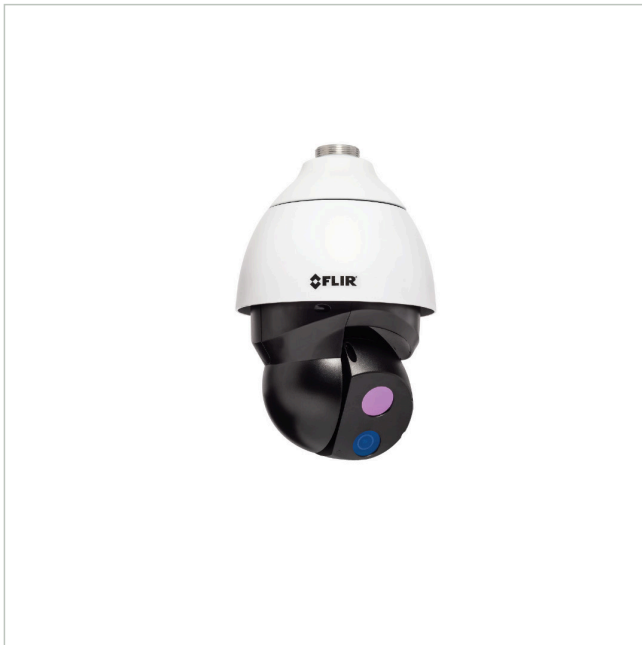

# DM-392

Artikelnummer: 227325

Wärmebild Netzwerk Kamera, Tag/Nacht, PTZ, 2,3mm, 25Hz, 320x256

## Hauptmerkmale

Scharfes und kontrastreiches Wärmebild

Visuelle 4K-Tag-/Nacht-Kamera

Volle PTZ-Funktionalität

Power over Ethernet

Konzipiert für rauhe Umgebungsbedingungen

Schutzart IP66

## Spezifikationen

Serie	FLIR Saros
Kameratyp	Bi-Spektral
System	True Day&Night, Wärmebild
Videokompression	H.264, M-JPEG
Bildübertragungsrate	25 fps
Objektiv Type	Festbrennweite
Brennweite	2,3 mm
Bildwinkel horizontal	92°
Bildwinkel vertikal	69°
Gehäuse	Außen
Videoausgänge	nein
Steuer-Schnittstellen	Ethernet
Stromversorgung	12VDC, 24VAC, PoE
Power over Ethernet	IEEE 802.3at

# DM-392