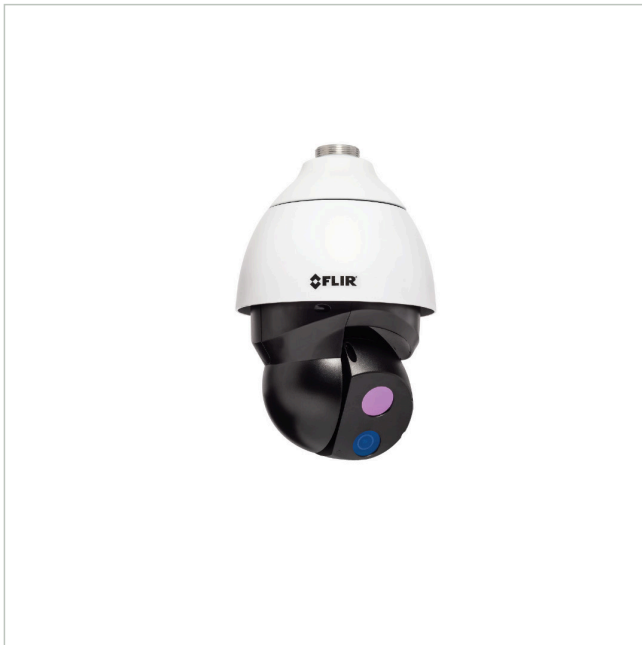

DM-392-S

Artikelnummer: 227326

Wärmebild Netzwerk Kamera, Tag/Nacht, PTZ, 2,3mm, 8,3Hz, 320x256

Hauptmerkmale

Scharfes und kontrastreiches Wärmebild

Visuelle 4K-Tag-/Nacht-Kamera

Volle PTZ-Funktionalität

Power over Ethernet

Konzipiert für rauhe Umgebungsbedingungen

Schutzart IP66

Spezifikationen

Serie	FLIR Saros
Kameratyp	Bi-Spektral
System	True Day&Night, Wärmebild
Videokompression	H.264, M-JPEG
Bildübertragungsrate	8,3 fps
Objektiv Type	Festbrennweite
Brennweite	2,3 mm
Bildwinkel horizontal	92°
Bildwinkel vertikal	69°
Gehäuse	Außen
Videoausgänge	nein
Steuer-Schnittstellen	Ethernet
Stromversorgung	12VDC, 24VAC, PoE
Power over Ethernet	IEEE 802.3at

DM-392-S

Fortsetzung Spezifikationen

Vandalismusgeschützt	nein
Temperaturbereich (Betrieb)	-40°C ~ +55°C
ONVIF	ONVIF Profile S
Schutzart	IP66
Thermische Auflösung	320x256
Hersteller-Nummer	427-0200-10-00S

Optionales Zubehör

Art. Nr.	Name	Produkt Beschreibung
227335	CX-ARMX-G3	Wandhalter, für Saros DM-Serie
227336	CX-CRNR-G3	90° Eckadapter für CX-xxx-G3, für Saros DM-Serie
227337	CX-ELBX-G3	Wandhalter mit Anschlussbox, für Saros DM-Serie, IP68
227338	CX-GSNK-G3	Schwannenhalshalterung, für Saros DM-Serie
227339	CX-POLE-G3	Mastadapter für CX-xxx-G3, für Saros DM-Serie