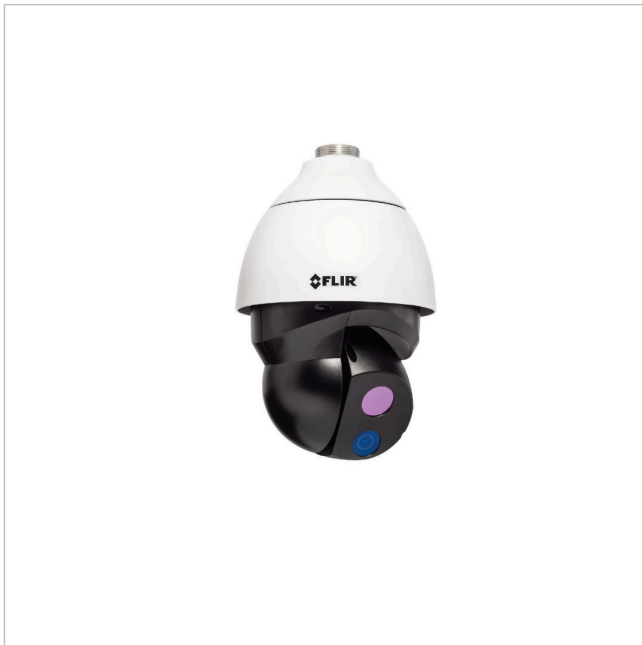

DM-612

Artikelnummer: 227327

Wärmebild Netzwerk Kamera, Tag/Nacht, PTZ, 36mm, 25Hz, 640x512

Hauptmerkmale

Scharfes und kontrastreiches Wärmebild

Visuelle 4K-Tag-/Nacht-Kamera

Volle PTZ-Funktionalität

Power over Ethernet

Konzipiert für rauhe Umgebungsbedingungen

Schutzart IP66

Spezifikationen

Serie	FLIR Saros
Kameratyp	Bi-Spektral
System	True Day&Night, Wärmebild
Videokompression	H.264, M-JPEG
Bildübertragungsrate	25 fps
Objektiv Type	Festbrennweite
Brennweite	36 mm
Bildwinkel horizontal	12°
Bildwinkel vertikal	9°
Gehäuse	Außen
Videoausgänge	nein
Steuer-Schnittstellen	Ethernet
Stromversorgung	12VDC, 24VAC, PoE
Power over Ethernet	IEEE 802.3at

DM-612

Fortsetzung Spezifikationen

Vandalismusgeschützt	nein
Temperaturbereich (Betrieb)	-40°C ~ +55°C
ONVIF	ONVIF Profile S
Schutzart	IP66
Thermische Auflösung	640x512
Hersteller-Nummer	427-0200-80-00

Optionales Zubehör

Art. Nr.	Name	Produkt Beschreibung
227335	CX-ARMX-G3	Wandhalter, für Saros DM-Serie
227336	CX-CRNR-G3	90° Eckadapter für CX-xxx-G3, für Saros DM-Serie
227337	CX-ELBX-G3	Wandhalter mit Anschlussbox, für Saros DM-Serie, IP68
227338	CX-GSNK-G3	Schwannenhalshalterung, für Saros DM-Serie
227339	CX-POLE-G3	Mastadapter für CX-xxx-G3, für Saros DM-Serie