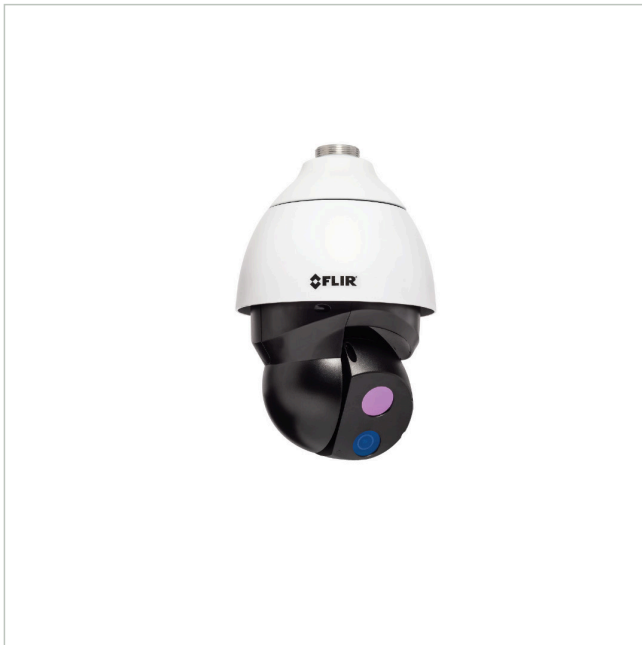

DM-612-S

Artikelnummer: 227328

Wärmebild Netzwerk Kamera, Tag/Nacht, PTZ, 36mm, 8,3Hz, 640x512

Hauptmerkmale

Scharfes und kontrastreiches Wärmebild

Visuelle 4K-Tag-/Nacht-Kamera

Volle PTZ-Funktionalität

Power over Ethernet

Konzipiert für rauhe Umgebungsbedingungen

Schutzart IP66

Spezifikationen

Serie	FLIR Saros
Kameratyp	Bi-Spektral
System	True Day&Night, Wärmebild
Videokompression	H.264, M-JPEG
Bildübertragungsrate	8,3 fps
Objektiv Type	Festbrennweite
Brennweite	36 mm
Bildwinkel horizontal	12°
Bildwinkel vertikal	9°
Gehäuse	Außen
Videoausgänge	nein
Steuer-Schnittstellen	Ethernet
Stromversorgung	12VDC, 24VAC, PoE
Power over Ethernet	IEEE 802.3at

DM-612-S

Fortsetzung Spezifikationen

Vandalismusgeschützt	nein
Temperaturbereich (Betrieb)	-40°C ~ +55°C
ONVIF	ONVIF Profile S
Schutzart	IP66
Thermische Auflösung	640x512
Hersteller-Nummer	427-0200-80-00S

Optionales Zubehör

Art. Nr.	Name	Produkt Beschreibung
227335	CX-ARMX-G3	Wandhalter, für Saros DM-Serie
227336	CX-CRNR-G3	90° Eckadapter für CX-xxx-G3, für Saros DM-Serie
227337	CX-ELBX-G3	Wandhalter mit Anschlussbox, für Saros DM-Serie, IP68
227338	CX-GSNK-G3	Schwannenhalshalterung, für Saros DM-Serie
227339	CX-POLE-G3	Mastadapter für CX-xxx-G3, für Saros DM-Serie