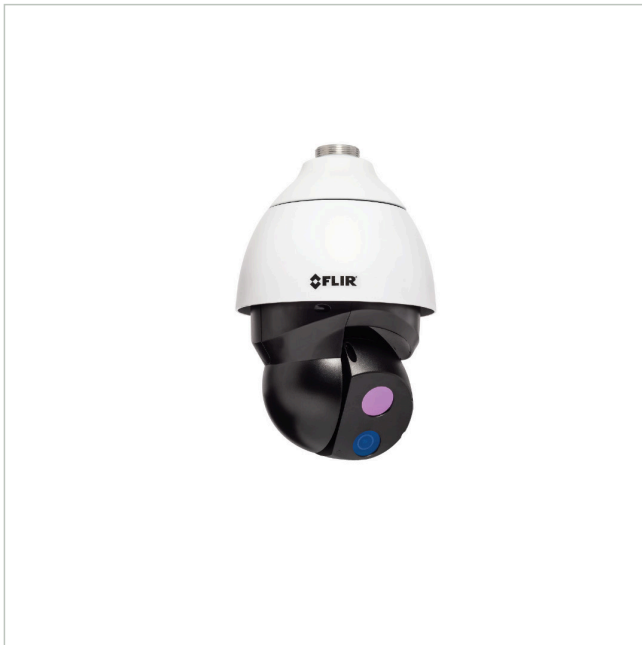

DM-612-S

Artikelnummer: 227328

Wärmebild Netzwerk Kamera, Tag/Nacht, PTZ, 36mm, 8,3Hz, 640x512

Hauptmerkmale

Scharfes und kontrastreiches Wärmebild

Visuelle 4K-Tag-/Nacht-Kamera

Volle PTZ-Funktionalität

Power over Ethernet

Konzipiert für rauhe Umgebungsbedingungen

Schutzart IP66

Spezifikationen

Serie	FLIR Saros
Kameratyp	Bi-Spektral
System	True Day&Night, Wärmebild
Videokompression	H.264, M-JPEG
Bildübertragungsrate	8,3 fps
Objektiv Type	Festbrennweite
Brennweite	36 mm
Bildwinkel horizontal	12°
Bildwinkel vertikal	9°
Gehäuse	Außen
Videoausgänge	nein
Steuer-Schnittstellen	Ethernet
Stromversorgung	12VDC, 24VAC, PoE
Power over Ethernet	IEEE 802.3at

DM-612-S

Fortsetzung Spezifikationen

Vandalismusgeschützt	nein
Temperaturbereich (Betrieb)	-40°C ~ +55°C
ONVIF	ONVIF Profile S
Schutzart	IP66
Thermische Auflösung	640x512
Hersteller-Nummer	427-0200-80-00S

Optionales Zubehör

Art. Nr.	Name	Produkt Beschreibung
227335	CX-ARMX-G3	Wandhalter, für Saros DM-Serie
227336	CX-CRNR-G3	90° Eckadapter für CX-xxx-G3, für Saros DM-Serie
227337	CX-ELBX-G3	Wandhalter mit Anschlussbox, für Saros DM-Serie, IP68
227338	CX-GSNK-G3	Schwanenhalshalterung, für Saros DM-Serie
227339	CX-POLE-G3	Mastadapter für CX-xxx-G3, für Saros DM-Serie