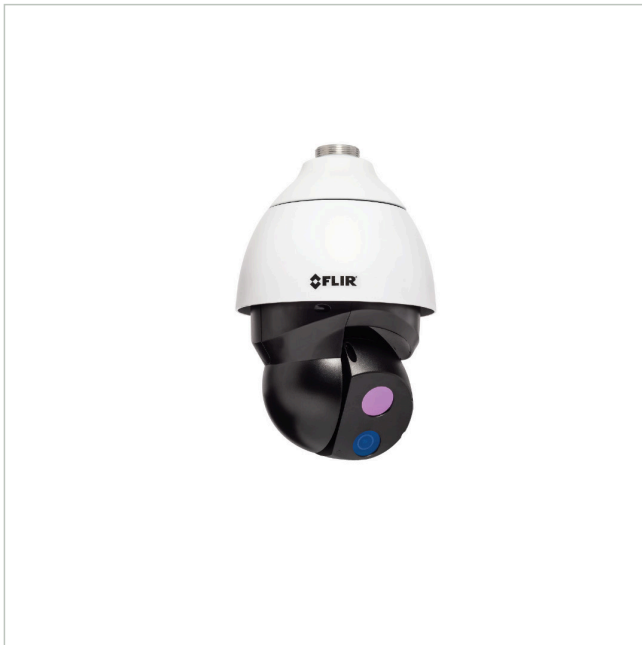

# DM-624

Artikelnummer: 227329

Wärmebild Netzwerk Kamera, Tag/Nacht, PTZ, 18mm, 25Hz, 640x512

## Hauptmerkmale

Scharfes und kontrastreiches Wärmebild

Visuelle 4K-Tag-/Nacht-Kamera

Volle PTZ-Funktionalität

Power over Ethernet

Konzipiert für rauhe Umgebungsbedingungen

Schutzart IP66

## Spezifikationen

Serie	FLIR Saros
Kameratyp	Bi-Spektral
System	True Day&Night, Wärmebild
Videokompression	H.264, M-JPEG
Bildübertragungsrate	25 fps
Objektiv Type	Festbrennweite
Brennweite	18 mm
Bildwinkel horizontal	24°
Bildwinkel vertikal	18°
Gehäuse	Außen
Videoausgänge	nein
Steuer-Schnittstellen	Ethernet
Stromversorgung	12VDC, 24VAC, PoE
Power over Ethernet	IEEE 802.3at

# DM-624