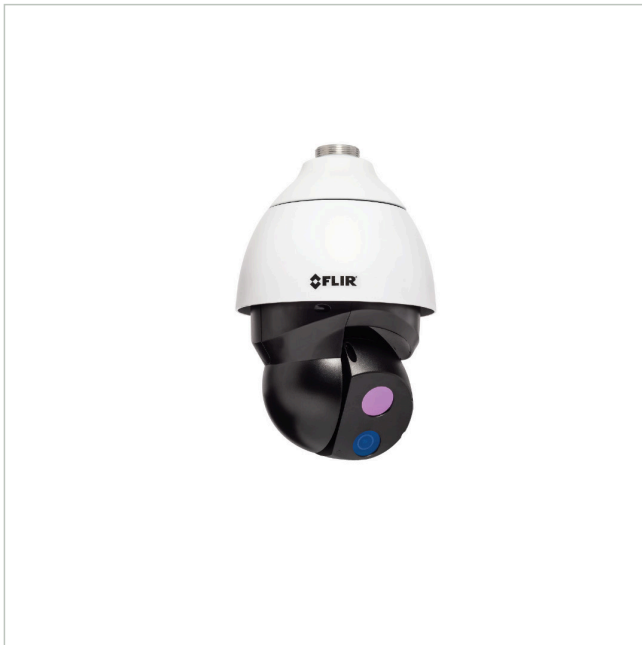

DM-624

Artikelnummer: 227329

Wärmebild Netzwerk Kamera, Tag/Nacht, PTZ, 18mm, 25Hz, 640x512

Hauptmerkmale

Scharfes und kontrastreiches Wärmebild

Visuelle 4K-Tag-/Nacht-Kamera

Volle PTZ-Funktionalität

Power over Ethernet

Konzipiert für rauhe Umgebungsbedingungen

Schutzart IP66

Spezifikationen

Serie	FLIR Saros
Kameratyp	Bi-Spektral
System	True Day&Night, Wärmebild
Videokompression	H.264, M-JPEG
Bildübertragungsrate	25 fps
Objektiv Type	Festbrennweite
Brennweite	18 mm
Bildwinkel horizontal	24°
Bildwinkel vertikal	18°
Gehäuse	Außen
Videoausgänge	nein
Steuer-Schnittstellen	Ethernet
Stromversorgung	12VDC, 24VAC, PoE
Power over Ethernet	IEEE 802.3at

DM-624

Fortsetzung Spezifikationen

Vandalismusgeschützt	nein
Temperaturbereich (Betrieb)	-40°C ~ +55°C
ONVIF	ONVIF Profile S
Schutzart	IP66
Thermische Auflösung	640x512
Hersteller-Nummer	427-0200-70-00

Optionales Zubehör

Art. Nr.	Name	Produkt Beschreibung
227335	CX-ARMX-G3	Wandhalter, für Saros DM-Serie
227336	CX-CRNR-G3	90° Eckadapter für CX-xxx-G3, für Saros DM-Serie
227337	CX-ELBX-G3	Wandhalter mit Anschlussbox, für Saros DM-Serie, IP68
227338	CX-GSNK-G3	Schwänenhalshalterung, für Saros DM-Serie
227339	CX-POLE-G3	Mastadapter für CX-xxx-G3, für Saros DM-Serie