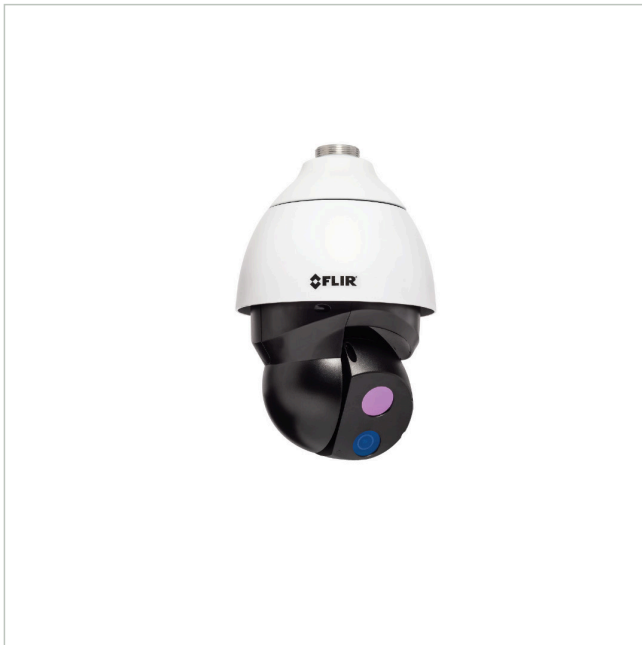

DM-624-S

Artikelnummer: 227330

Wärmebild Netzwerk Kamera, Tag/Nacht, PTZ, 18mm, 8,3Hz, 640x512

Hauptmerkmale

Scharfes und kontrastreiches Wärmebild

Visuelle 4K-Tag-/Nacht-Kamera

Volle PTZ-Funktionalität

Power over Ethernet

Konzipiert für rauhe Umgebungsbedingungen

Schutzart IP66

Spezifikationen

Serie	FLIR Saros
Kameratyp	Bi-Spektral
System	True Day&Night, Wärmebild
Videokompression	H.264, M-JPEG
Bildübertragungsrate	8,3 fps
Objektiv Type	Festbrennweite
Brennweite	18 mm
Bildwinkel horizontal	24°
Bildwinkel vertikal	18°
Gehäuse	Außen
Videoausgänge	nein
Steuer-Schnittstellen	Ethernet
Stromversorgung	12VDC, 24VAC, PoE
Power over Ethernet	IEEE 802.3at

DM-624-S

Fortsetzung Spezifikationen

Vandalismusgeschützt	nein
Temperaturbereich (Betrieb)	-40°C ~ +55°C
ONVIF	ONVIF Profile S
Schutzart	IP66
Thermische Auflösung	640x512
Hersteller-Nummer	427-0200-70-00S

Optionales Zubehör

Art. Nr.	Name	Produkt Beschreibung
227335	CX-ARMX-G3	Wandhalter, für Saros DM-Serie
227336	CX-CRNR-G3	90° Eckadapter für CX-xxx-G3, für Saros DM-Serie
227337	CX-ELBX-G3	Wandhalter mit Anschlussbox, für Saros DM-Serie, IP68
227338	CX-GSNK-G3	Schwannenhalshalterung, für Saros DM-Serie
227339	CX-POLE-G3	Mastadapter für CX-xxx-G3, für Saros DM-Serie