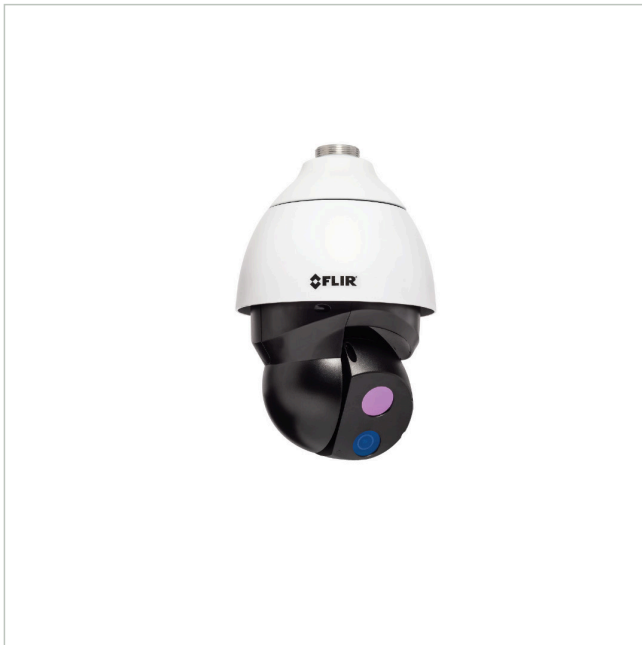

DM-650

Artikelnummer: 227331

Wärmebild Netzwerk Kamera, Tag/Nacht, PTZ, 8,7mm, 25Hz, 640x512

Hauptmerkmale

Scharfes und kontrastreiches Wärmebild

Visuelle 4K-Tag-/Nacht-Kamera

Volle PTZ-Funktionalität

Power over Ethernet

Konzipiert für rauhe Umgebungsbedingungen

Schutzart IP66

Spezifikationen

Serie	FLIR Saros
Kameratyp	Bi-Spektral
System	True Day&Night, Wärmebild
Videokompression	H.264, M-JPEG
Bildübertragungsrate	25 fps
Objektiv Type	Festbrennweite
Brennweite	8,7 mm
Bildwinkel horizontal	50°
Bildwinkel vertikal	38°
Gehäuse	Außen
Videoausgänge	nein
Steuer-Schnittstellen	Ethernet
Stromversorgung	12VDC, 24VAC, PoE
Power over Ethernet	IEEE 802.3at

DM-650

Fortsetzung Spezifikationen

Vandalismusgeschützt	nein
Temperaturbereich (Betrieb)	-40°C ~ +55°C
ONVIF	ONVIF Profile S
Schutzart	IP66
Thermische Auflösung	640x512
Hersteller-Nummer	427-0200-60-00

Optionales Zubehör

Art. Nr.	Name	Produkt Beschreibung
227335	CX-ARMX-G3	Wandhalter, für Saros DM-Serie
227336	CX-CRNR-G3	90° Eckadapter für CX-xxx-G3, für Saros DM-Serie
227337	CX-ELBX-G3	Wandhalter mit Anschlussbox, für Saros DM-Serie, IP68
227338	CX-GSNK-G3	Schwannenhalshalterung, für Saros DM-Serie
227339	CX-POLE-G3	Mastadapter für CX-xxx-G3, für Saros DM-Serie