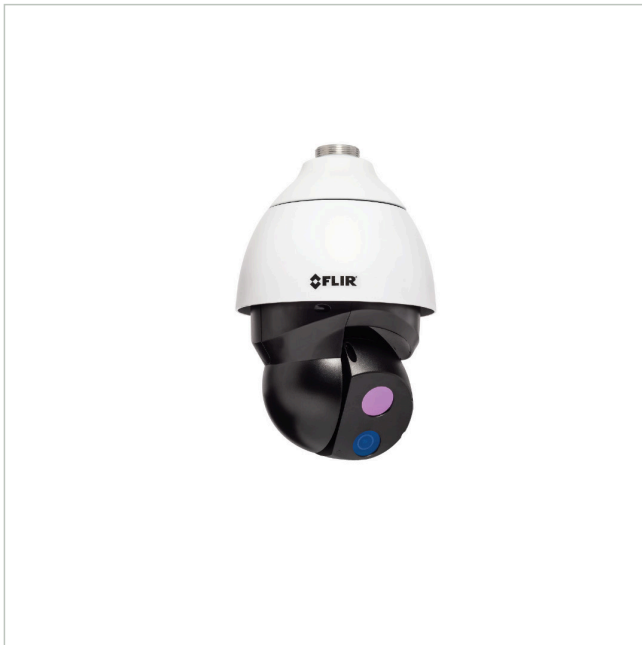

DM-650-S

Artikelnummer: 227332

Wärmebild Netzwerk Kamera, Tag/Nacht, PTZ, 8,7mm, 8,3Hz, 640x512

Hauptmerkmale

Scharfes und kontrastreiches Wärmebild

Visuelle 4K-Tag-/Nacht-Kamera

Volle PTZ-Funktionalität

Power over Ethernet

Konzipiert für rauhe Umgebungsbedingungen

Schutzart IP66

Spezifikationen

Serie	FLIR Saros
Kameratyp	Bi-Spektral
System	True Day&Night, Wärmebild
Videokompression	H.264, M-JPEG
Bildübertragungsrate	8,3 fps
Objektiv Type	Festbrennweite
Brennweite	8,7 mm
Bildwinkel horizontal	50°
Bildwinkel vertikal	38°
Gehäuse	Außen
Videoausgänge	nein
Steuer-Schnittstellen	Ethernet
Stromversorgung	12VDC, 24VAC, PoE
Power over Ethernet	IEEE 802.3at

DM-650-S

Fortsetzung Spezifikationen

Vandalismusgeschützt	nein
Temperaturbereich (Betrieb)	-40°C ~ +55°C
ONVIF	ONVIF Profile S
Schutzart	IP66
Thermische Auflösung	640x512
Hersteller-Nummer	427-0200-60-00S

Optionales Zubehör

Art. Nr.	Name	Produkt Beschreibung
227335	CX-ARMX-G3	Wandhalter, für Saros DM-Serie
227336	CX-CRNR-G3	90° Eckadapter für CX-xxx-G3, für Saros DM-Serie
227337	CX-ELBX-G3	Wandhalter mit Anschlussbox, für Saros DM-Serie, IP68
227338	CX-GSNK-G3	Schwanenhalshalterung, für Saros DM-Serie
227339	CX-POLE-G3	Mastadapter für CX-xxx-G3, für Saros DM-Serie