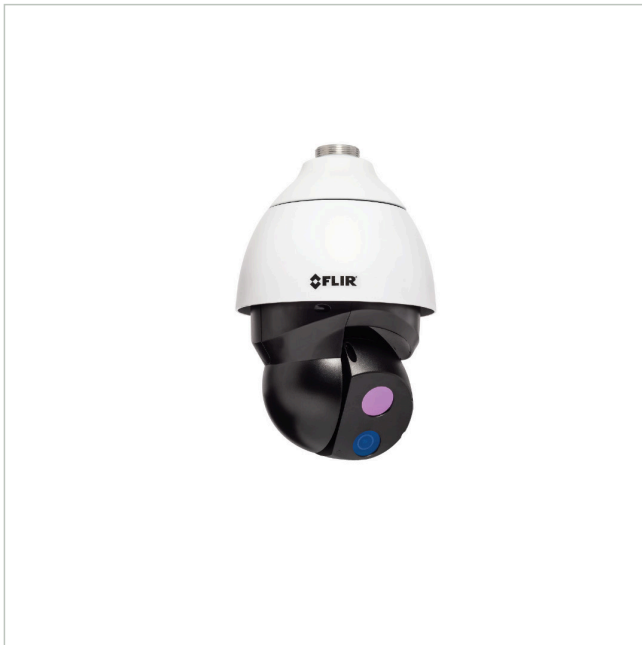

# DM-695

Artikelnummer: 227333

Wärmebild Netzwerk Kamera, Tag/Nacht, PTZ, 4,9mm, 25Hz, 640x512

## Hauptmerkmale

Scharfes und kontrastreiches Wärmebild

Visuelle 4K-Tag-/Nacht-Kamera

Volle PTZ-Funktionalität

Power over Ethernet

Konzipiert für rauhe Umgebungsbedingungen

Schutzart IP66

## Spezifikationen

Serie	FLIR Saros
Kameratyp	Bi-Spektral
System	True Day&Night, Wärmebild
Videokompression	H.264, M-JPEG
Bildübertragungsrate	25 fps
Objektiv Type	Festbrennweite
Brennweite	4,9 mm
Bildwinkel horizontal	95°
Bildwinkel vertikal	72°
Gehäuse	Außen
Videoausgänge	nein
Steuer-Schnittstellen	Ethernet
Stromversorgung	12VDC, 24VAC, PoE
Power over Ethernet	IEEE 802.3at

# DM-695