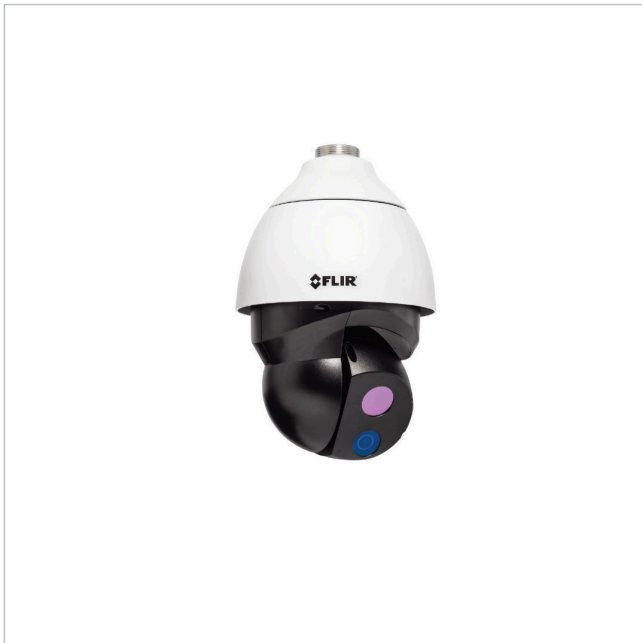

DM-695

Artikelnummer: 227333

Wärmebild Netzwerk Kamera, Tag/Nacht, PTZ,
4,9mm, 25Hz, 640x512

Hauptmerkmale

Scharfes und kontrastreiches Wärmebild

Visuelle 4K-Tag-/Nacht-Kamera

Volle PTZ-Funktionalität

Power over Ethernet

Konzipiert für rauhe Umgebungsbedingungen

Schutzart IP66

Spezifikationen

Serie	FLIR Saros
Kameratyp	Bi-Spektral
System	True Day&Night, Wärmebild
Videokompression	H.264, M-JPEG
Bildübertragungsrate	25 fps
Objektiv Type	Festbrennweite
Brennweite	4,9 mm
Bildwinkel horizontal	95°
Bildwinkel vertikal	72°
Gehäuse	Außen
Videoausgänge	nein
Steuer-Schnittstellen	Ethernet
Stromversorgung	12VDC, 24VAC, PoE
Power over Ethernet	IEEE 802.3at

DM-695

Fortsetzung Spezifikationen

Vandalismusgeschützt	nein
Temperaturbereich (Betrieb)	-40°C ~ +55°C
ONVIF	ONVIF Profile S
Schutzart	IP66
Thermische Auflösung	640x512
Hersteller-Nummer	427-0200-50-00

Optionales Zubehör

Art. Nr.	Name	Produkt Beschreibung
227335	CX-ARMX-G3	Wandhalter, für Saros DM-Serie
227336	CX-CRNR-G3	90° Eckadapter für CX-xxx-G3, für Saros DM-Serie
227337	CX-ELBX-G3	Wandhalter mit Anschlussbox, für Saros DM-Serie, IP68
227338	CX-GSNK-G3	Schwannenhalshalterung, für Saros DM-Serie
227339	CX-POLE-G3	Mastadapter für CX-xxx-G3, für Saros DM-Serie