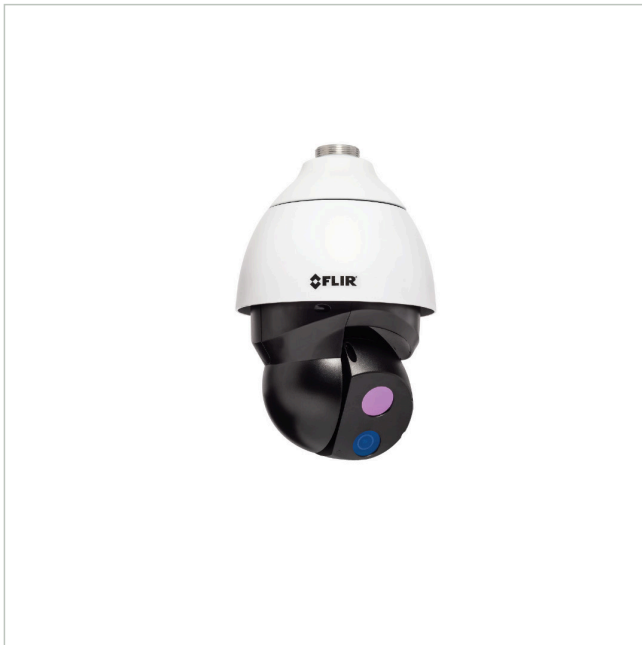

DM-695-S

Artikelnummer: 227334

Wärmebild Netzwerk Kamera, Tag/Nacht, PTZ, 4,9mm, 8,3Hz, 640x512

Hauptmerkmale

Scharfes und kontrastreiches Wärmebild

Visuelle 4K-Tag-/Nacht-Kamera

Volle PTZ-Funktionalität

Power over Ethernet

Konzipiert für rauhe Umgebungsbedingungen

Schutzart IP66

Spezifikationen

Serie	FLIR Saros
Kameratyp	Bi-Spektral
System	True Day&Night, Wärmebild
Videokompression	H.264, M-JPEG
Bildübertragungsrate	8,3 fps
Objektiv Type	Festbrennweite
Brennweite	4,9 mm
Bildwinkel horizontal	95°
Bildwinkel vertikal	72°
Gehäuse	Außen
Videoausgänge	nein
Steuer-Schnittstellen	Ethernet
Stromversorgung	12VDC, 24VAC, PoE
Power over Ethernet	IEEE 802.3at

DM-695-S

Fortsetzung Spezifikationen

Vandalismusgeschützt	nein
Temperaturbereich (Betrieb)	-40°C ~ +55°C
ONVIF	ONVIF Profile S
Schutzart	IP66
Thermische Auflösung	640x512
Hersteller-Nummer	427-0200-50-00S

Optionales Zubehör

Art. Nr.	Name	Produkt Beschreibung
227335	CX-ARMX-G3	Wandhalter, für Saros DM-Serie
227336	CX-CRNR-G3	90° Eckadapter für CX-xxx-G3, für Saros DM-Serie
227337	CX-ELBX-G3	Wandhalter mit Anschlussbox, für Saros DM-Serie, IP68
227338	CX-GSNK-G3	Schwanenhalshalterung, für Saros DM-Serie
227339	CX-POLE-G3	Mastadapter für CX-xxx-G3, für Saros DM-Serie