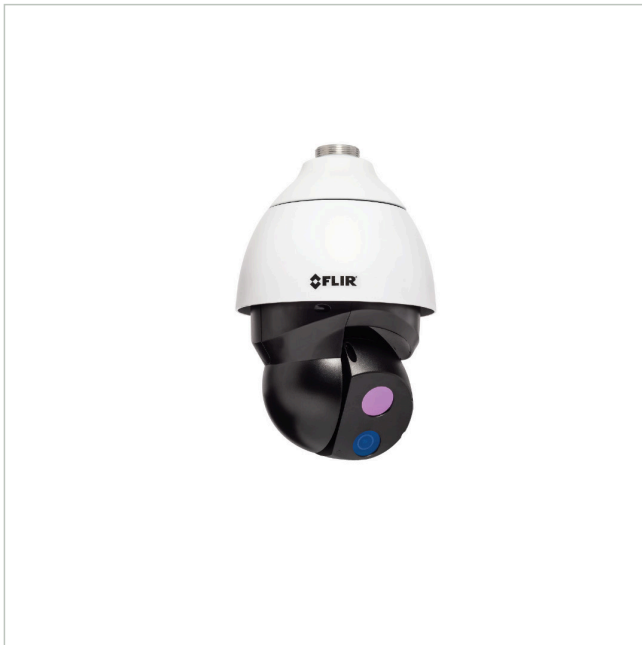

# DM-695-S

Artikelnummer: 227334

Wärmebild Netzwerk Kamera, Tag/Nacht, PTZ, 4,9mm, 8,3Hz, 640x512

## Hauptmerkmale

Scharfes und kontrastreiches Wärmebild

Visuelle 4K-Tag-/Nacht-Kamera

Volle PTZ-Funktionalität

Power over Ethernet

Konzipiert für rauhe Umgebungsbedingungen

Schutzart IP66

## Spezifikationen

Serie	FLIR Saros
Kameratyp	Bi-Spektral
System	True Day&Night, Wärmebild
Videokompression	H.264, M-JPEG
Bildübertragungsrate	8,3 fps
Objektiv Type	Festbrennweite
Brennweite	4,9 mm
Bildwinkel horizontal	95°
Bildwinkel vertikal	72°
Gehäuse	Außen
Videoausgänge	nein
Steuer-Schnittstellen	Ethernet
Stromversorgung	12VDC, 24VAC, PoE
Power over Ethernet	IEEE 802.3at

# DM-695-S