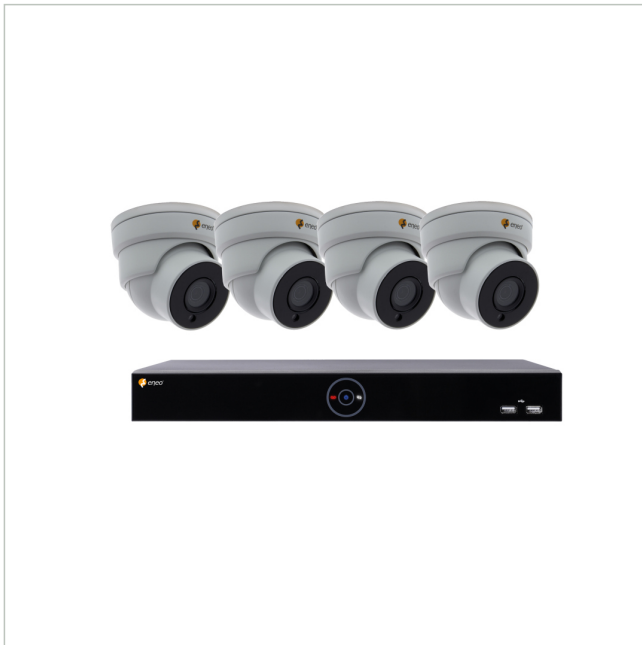

Safe&Easy-Set-04DF

Artikelnummer: 227478

Kamera Rekorder Set bestehend aus 1 x NVR IER-28R040205A, 4 x Fix Dome IED-54F0028M0A

Hauptmerkmale

Netzwerk Dome Festbrennweite 2,8mm, Tag/Nacht Objektiv	4-Kanal Netzwerk Video Rekorder, 2TB HDD
Auflösung max. 2592x1520	Einfache Installation mit eneo IP Kameras
Kompression H.265/H.264	Auflösung IP-Kameras bis zu 8 Megapixel
Browserunabhängig (IE, Safari, Firefox, Chrome)	4x Alarm Ein- und 1x Alarmausgang
ROI (Region of interest) Hi-Stream zur Reduzierung der Bandbreite	4x PoE Port (IEEE802.3af), Gesamtleistung 38W
Kompakte Bauform, Für Außeneinsatz IP66	4K 3840x2160 HDMI/VGA Monitor Ausgang

Spezifikationen

Hersteller-Nummer	227478
-------------------	--------

Optionales Zubehör

Art. Nr.	Name	Produkt Beschreibung
225730	AK-9B	Kamera Anschlussbox für DH-6, Dome-WB4
218218	eneo Site Manager	Management Software für eneo IP Produkte
217658	HDD-2000SATA Purple	Festplatte 2TB, SATA, für eneo Video Rekorder, Nachrüstung
217657	HDD-3000SATA Purple	Festplatte 3TB, SATA, für eneo Video Rekorder, Nachrüstung

Safe&Easy-Set-04DF

Fortsetzung Zubehör

217659	HDD-4000SATA Purple	Festplatte 4TB, SATA, für eneo Video Rekorder, Nachrüstung
217660	HDD-6000SATA Purple	Festplatte 6TB, SATA, für eneo Video Rekorder, Nachrüstung
218583	HDD-8000SATA Purple	Festplatte 8TB, SATA, 6Gb/s 256MB Cache, 24x7, für Videoüberwachung optimiert