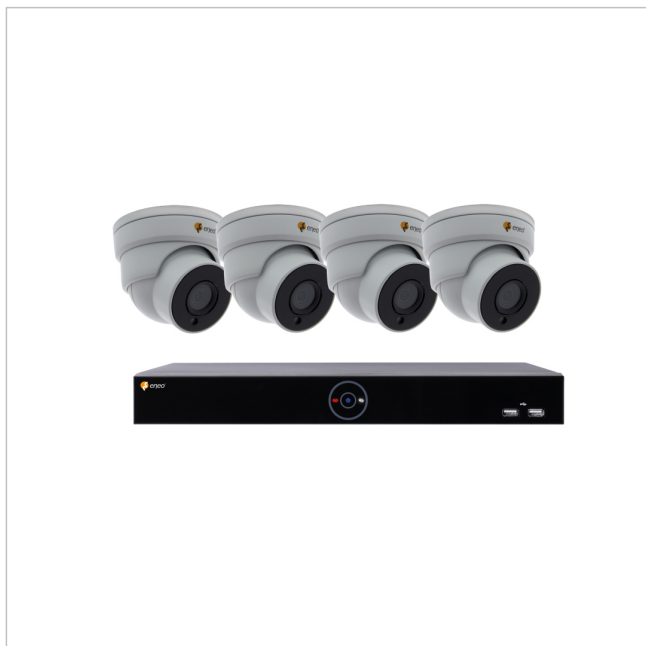

Safe&Easy-Set-04DF

Artikelnummer: 227478

Kamera Rekorder Set bestehend aus 1 x NVR IER-28R040205A, 4 x Fix Dome IED-54F0028M0A

Hauptmerkmale

Netzwerk Dome Festbrennweite 2,8mm, Tag/Nacht Objektiv	4-Kanal Netzwerk Video Rekorder, 2TB HDD
Auflösung max. 2592x1520	Einfache Installation mit eneo IP Kameras
Kompression H.265/H.264	Auflösung IP-Kameras bis zu 8 Megapixel
Browserunabhängig (IE, Safari, Firefox, Chrome)	4x Alarm Ein- und 1x Alarmausgang
ROI (Region of interest) Hi-Stream zur Reduzierung der Bandbreite	4x PoE Port (IEEE802.3af), Gesamtleistung 38W
Kompakte Bauform, Für Außeneinsatz IP66	4K 3840x2160 HDMI/VGA Monitor Ausgang

Spezifikationen

Hersteller-Nummer	227478
-------------------	--------

Optionales Zubehör

Art. Nr.	Name	Produkt Beschreibung
225730	AK-9B	Kamera Anschlussbox für DH-6, Dome-WB4
218218	eneo Site Manager	Management Software für eneo IP Produkte
217658	HDD-2000SATA Purple	Festplatte 2TB, SATA, für eneo Video Rekorder, Nachrüstung
217657	HDD-3000SATA Purple	Festplatte 3TB, SATA, für eneo Video Rekorder, Nachrüstung

Safe&Easy-Set-04DF

Fortsetzung Zubehör

217659	HDD-4000SATA Purple	Festplatte 4TB, SATA, für eneo Video Rekorder, Nachrüstung
217660	HDD-6000SATA Purple	Festplatte 6TB, SATA, für eneo Video Rekorder, Nachrüstung
218583	HDD-8000SATA Purple	Festplatte 8TB, SATA, 6Gb/s 256MB Cache, 24x7, für Videoüberwachung optimiert