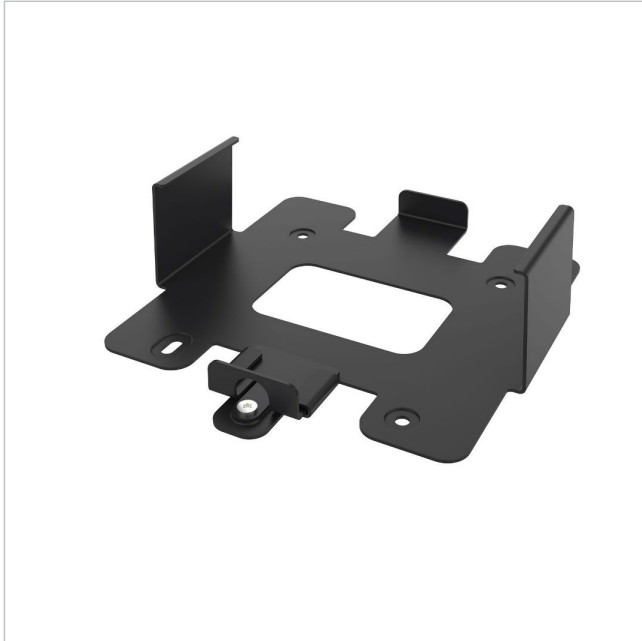

AXIS TS3001 RECORDER MOUNT

Artikelnummer: 227547
EAN: 7331021072268

Montagewinkel für AXIS S3008 Rekorder, für Wand- und Regalmontage, schwarz

Die Hardware gehört nicht zum Lieferumfang

Hauptmerkmale

Spezifikationen

EAN/GTIN	7331021072268
Serie	Axis TS
Hersteller-Nummer	02081-001

Optionales Zubehör

Art. Nr.	Name	Produkt Beschreibung
233605	AXIS TW8100 RACK MOUNT	Montageplatte, zum Einbau von AXIS S3008 und W800 in 19" Schränke