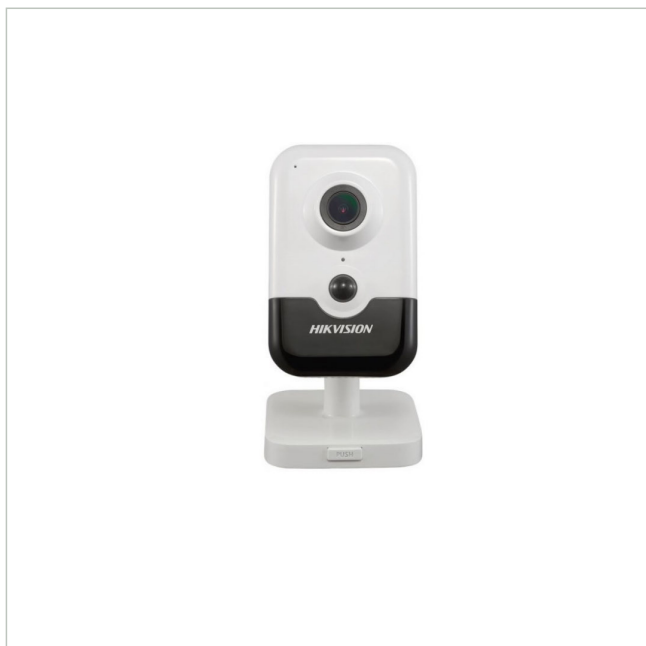

# DS-2CD2421G0-IW(2.0mm)(W)(O-STD)

Artikelnummer: 227937  
EAN: 6941264024774

1/2,8" Netzwerk Cube Kamera, Tag/Nacht,  
1920x1080, WLAN, 2mm, 10m PIR, Infrarot, PoE

## Hauptmerkmale

Netzwerk Kamera der Hikvision 2-Serie

Cube Bauform

Festbrennweite 2mm

Bildauflösung bis 2 Megapixel

Integrierte Infrarot-Beleuchtung

Stromversorgung über 12VDC und PoE

## Fortsetzung Spezifikationen

Brennweite	2 mm
Bildwinkel horizontal	132°
Beleuchtung	Infrarot
Gehäuse	Innen
Farbe (Gehäuse)	schwarz, weiß
Gehäusematerial	Kunststoff
Videoausgänge	nein
Alarめingänge	nein
Audiounterstützung	ja
Steuer-Schnittstellen	Ethernet
Interner Speicher	microSD-Karte, microSDHC-Karte, microSDXC-Karte
Stromversorgung	12VDC, PoE
Power over Ethernet	IEEE 802.3af
Vandalismusgeschützt	ja
Temperaturbereich (Betrieb)	-10°C ~ +40°C
ONVIF	ONVIF Profile G, ONVIF Profile S
Zertifizierungen	IK10
Schutzart	IP66
Low Speed Shutter	ja
Gegenlichtkompensation	BLC, HLC
Wide Dynamic Range (WDR)	D-WDR
Bewegungsmelder	ja
Hersteller-Nummer	311313458