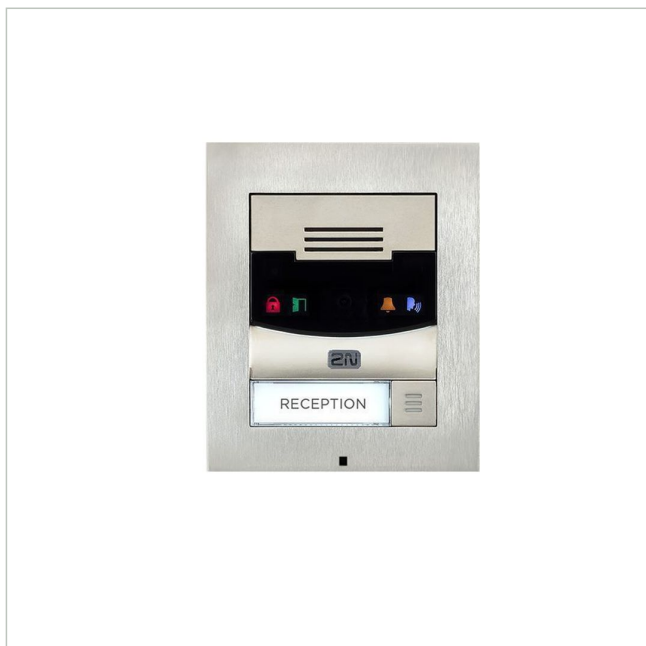

## 2N IP Solo Surface NoCam

Artikelnummer: 228257

EAN: 8595159515854

Netzwerk Türstation, 1 Ruf Taste, ohne Kamera, IK08, IP54, Aufputzmontage

### Hauptmerkmale

- SIP Sprech Elektronik mit 2W Lautsprecher und Mikrofon
- Eine Direktrufftaste, durchleuchtet mit Beschriftungsfeld
- Full-Duplex-Audio, Lautstärke einstellbar
- Statusanzeige über Piktogramme
- Ein NC/NO Relaiskontakt, ein aktiver Schaltausgang
- Geeignet zur Benutzung mit 2N® IP-Innensprechstellen

- Konfiguration per Webinterface oder Verwaltungssoftware
- Stromversorgung über PoE (802.3af) oder Netzteil 12VDC/2A
- Robustes Zink- Druckgussgehäuse, IK08, Schutzklasse IP54
- Gehäuse für Aufputzmontage
- Betriebstemperatur: -40 bis +60 °C, Farbe: Nickel

### Spezifikationen

|                  |                    |
|------------------|--------------------|
| EAN/GTIN         | 8595159515854      |
| Serie            | 2N IP Solo         |
| Kameratyp        | Türsprechanlage    |
| Anzeigedisplay   | nein               |
| Audiokompression | G.711, G.729       |
| Farbe (Gehäuse)  | silbergrau         |
| Gehäusematerial  | Metall             |
| Lautsprecher     | 2,0W max.          |
| Netzwerk         | 10/100Base-TX RJ45 |
| Alarmeingänge    | nein               |