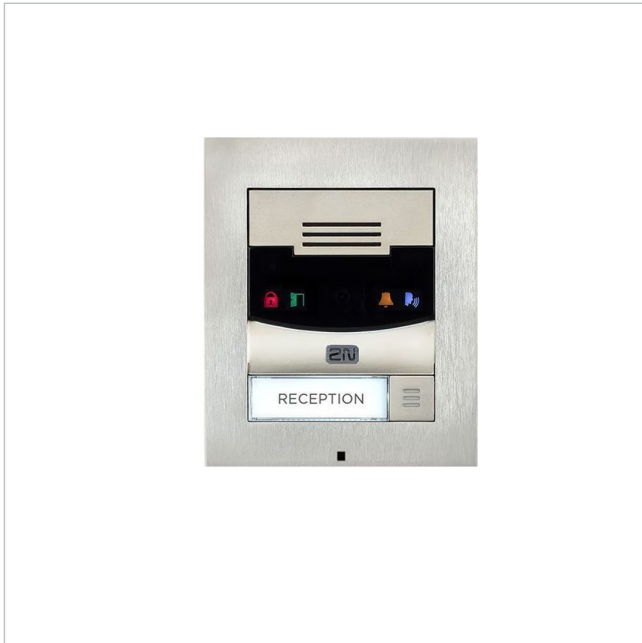

2N IP Solo Surface NoCam

Artikelnummer: 228257

EAN: 8595159515854

Netzwerk Türstation, 1 Ruf Taste, ohne Kamera, IK08, IP54, Aufputzmontage

Hauptmerkmale

- SIP Sprechelektronik mit 2W Lautsprecher und Mikrofon
- Eine Direktruffaste, durchleuchtet mit Beschriftungsfeld
- Full-Duplex-Audio, Lautstärke einstellbar
- Statusanzeige über Piktogramme
- Ein NC/NO Relaiskontakt, ein aktiver Schaltausgang
- Geeignet zur Benutzung mit 2N® IP-Innensprechstellen

- Konfiguration per Webinterface oder Verwaltungssoftware
- Stromversorgung über PoE (802.3af) oder Netzteil 12VDC/2A
- Robustes Zink- Druckgussgehäuse, IK08, Schutzklasse IP54
- Gehäuse für Aufputzmontage
- Betriebstemperatur: -40 bis +60 °C, Farbe: Nickel

Spezifikationen

EAN/GTIN	8595159515854
Serie	2N IP Solo
Kameratyp	Türsprechanlage
Anzeigedisplay	nein
Audiokompression	G.711, G.729
Farbe (Gehäuse)	silbergrau
Gehäusematerial	Metall
Lautsprecher	2,0W max.
Netzwerk	10/100Base-TX RJ45
Alarmeingänge	nein

2N IP Solo Surface NoCam

Fortsetzung Spezifikationen

Interner Speicher	nein
Ruftasten	1, beleuchtet, manuell beschriftbar
Montageart	Aufputz
Stromversorgung	12VDC, PoE
Vandalismusgeschützt	ja
Temperaturbereich (Betrieb)	-40°C ~ +60°C
ONVIF	ja
Zertifizierungen	IK08
Schutzart	IP54
Kamera	nein
Numerische Tastatur	nein
Mikrofon	Integriert
VoIP Signalisierung	SIP 2.0
Schaltausgänge	1x 12V/400mA, 1x Relais
Hersteller-Nummer	9155301S