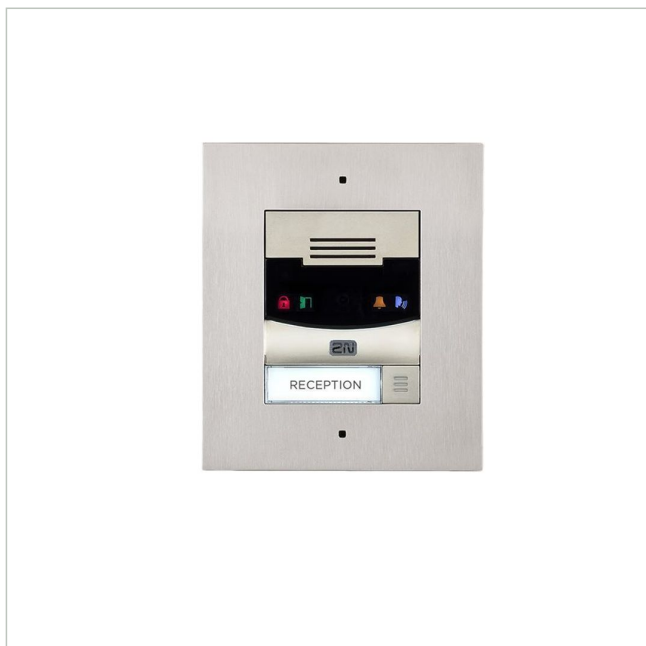

2N IP Solo Flush NoCam

Artikelnummer: 228259

EAN: 8595159515830

Netzwerk Türstation, 1 Ruf Taste, ohne Kamera, IK08, IP54, Unterputz

Hauptmerkmale

- SIP Sprechelektronik mit 2W Lautsprecher und Mikrofon
- Eine Direktruffaste, durchleuchtet mit Beschriftungsfeld
- Full-Duplex-Audio, Lautstärke einstellbar
- Statusanzeige über Piktogramme
- Ein NC/NO Relaiskontakt, ein aktiver Schaltausgang
- Geeignet zur Benutzung mit 2N® IP-Innensprechstellen

- Konfiguration per Webinterface oder Verwaltungssoftware
- Stromversorgung über PoE (802.3af) oder Netzteil 12VDC/2A
- Robustes Zink- Druckgussgehäuse, IK08, Schutzklasse IP54
- Gehäuse für Unterputzmontage, Unterputzdose optional
- Betriebstemperatur: -40 bis +60 °C, Farbe: Nickel

Spezifikationen

EAN/GTIN	8595159515830
Serie	2N IP Solo
Kameratyp	Türsprechanlage
Anzeigedisplay	nein
Audiokompression	G.711, G.729
Farbe (Gehäuse)	silbergrau
Gehäusematerial	Metall
Lautsprecher	2,0W max.
Netzwerk	10/100Base-TX RJ45
Alarmeingänge	nein

2N IP Solo Flush NoCam

Fortsetzung Spezifikationen

Interner Speicher	nein
Ruftasten	1, beleuchtet, manuell beschriftbar
Montageart	Unterputz
Stromversorgung	12VDC, PoE
Vandalismusgeschützt	ja
Temperaturbereich (Betrieb)	-40°C ~ +60°C
ONVIF	ja
Zertifizierungen	IK08
Schutzart	IP54
Kamera	nein
Numerische Tastatur	nein
Mikrofon	Integriert
VoIP Signalisierung	SIP 2.0
Schaltausgänge	1x 12V/400mA, 1x Relais
Hersteller-Nummer	9155301F