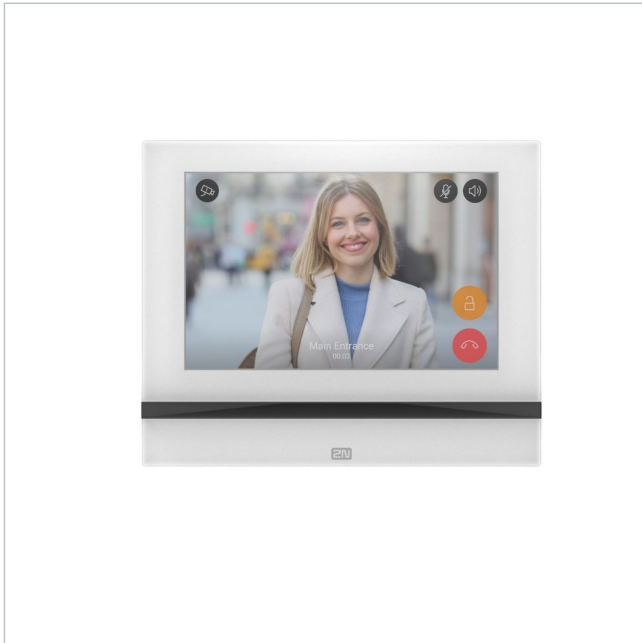

## 2N Indoor View White

Artikelnummer: 228325

EAN: 8595159515809

Netzwerk Innensprechstelle, 7" Touch Display, für 2N IP Türsprechstelle, weiß

### Hauptmerkmale

Multifunktionaler Touchscreen-Kommunikator  
Audio- und Videokommunikation mit 2N IP-Intercoms  
7"-Touchscreen, LED-Statusanzeigen  
Empfang von Kamerabildern von der Türsprechanlage

Stromversorgung über PoE oder 12V DC  
LAN Anschluss, 10/100BaseT, RJ-45  
Für Benutzung im Innenbereich, weißes Gehäuse

### Spezifikationen

EAN/GTIN	8595159515809
Serie	2N Indoor View
Anzeigedisplay	7" Touchscreen
Audiokompression	G.711, G.722, G.729, L16/16kHz
Farbe (Gehäuse)	weiß
Gehäusematerial	Gehärtetes Glas, Kunststoff
Lautsprecher	2W
Netzwerk	10/100Base-TX RJ45
Alarmeingänge	ja
Interner Speicher	nein
Ruftasten	Touchscreen
Montageart	Wandmontage