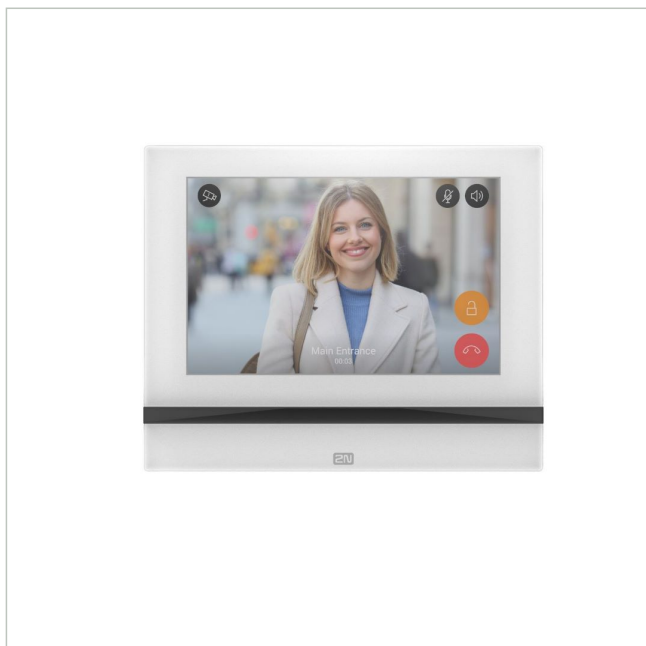

## 2N Indoor View White

Artikelnummer: 228325

EAN: 8595159515809

Netzwerk Innensprechstelle, 7" Touch Display, für 2N IP Türsprechstelle, weiß

### Hauptmerkmale

Multifunktionaler Touchscreen-Kommunikator

Audio- und Videokommunikation mit 2N IP-Intercoms

7"-Touchscreen, LED-Statusanzeigen

Empfang von Kamerabildern von der Türsprechanlage

Stromversorgung über PoE oder 12V DC

LAN Anschluss, 10/100BaseT, RJ-45

Für Benutzung im Innenbereich, weißes Gehäuse

### Spezifikationen

EAN/GTIN	8595159515809
Serie	2N Indoor View
Anzeigedisplay	7" Touchscreen
Audiokompression	G.711, G.722, G.729, L16/16kHz
Farbe (Gehäuse)	weiß
Gehäusematerial	Gehärtetes Glas, Kunststoff
Lautsprecher	2W
Netzwerk	10/100Base-TX RJ45
Alarmeingänge	ja
Interner Speicher	nein
Ruftasten	Touchscreen
Montageart	Wandmontage