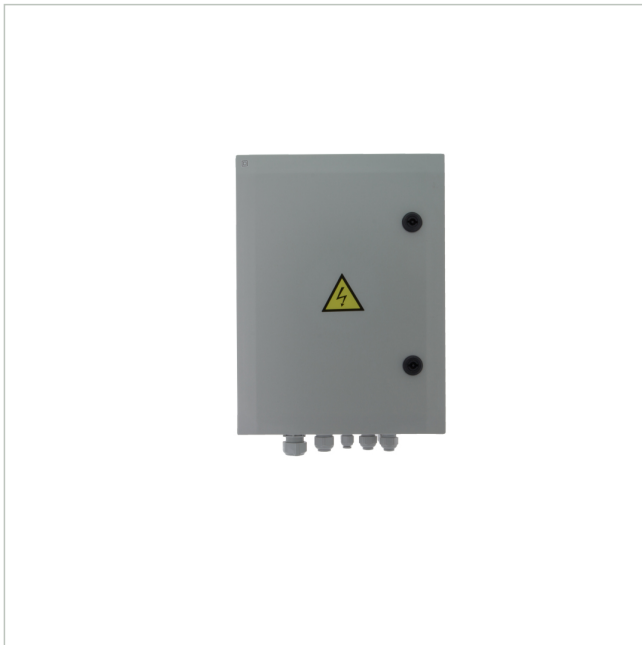

SOL-IQswitch-4UD

Artikelnummer: 228520

Abb. ähnlich

Kamera Anschlusskasten mit 4-port Gigabit switch, unmanaged 4xPoE, 2xRJ45, 2xSFP, 1000Mbps

Hauptmerkmale

Fertige Anschlusskasten Lösung

Inkl. SOL-IQbox-budget-B

Inkl. 4-port Gigabit switch unmanaged

Inkl. Netzteil

Elektrisch vorverdrahtet und geprüft

Für den Außenbereich optimiert

UV stabilisiertes Polycarbonat, korrosionsbeständig

Schutzart IP 66

Schlagfestigkeit IK 10, vandalismusgeschützt

Tür schwenkbar (mit Türkontaktschalter)

Wand- oder Mastmontage

Schnelle, einfache Installation

Spezifikationen

| | |
|-----------------------------|---------------|
| Serie | Solvido IQbox |
| Gehäuse | Außen |
| Farbe (Gehäuse) | RAL7035 |
| Gehäusematerial | Polycarbonat |
| Heizung | optional |
| Abmessungen (LxBxH) | 400x300x210mm |
| Stromversorgung | 230VAC |
| Temperaturbereich (Betrieb) | -40°C ~ +70°C |
| Zertifizierungen | IK10 |
| Schutzart | IP66 |

SOL-IQswitch-4UD

Fortsetzung Spezifikationen

| | |
|-------------------|--------|
| Hersteller-Nummer | 228520 |
|-------------------|--------|

Optionales Zubehör

| Art. Nr. | Name | Produkt Beschreibung |
|----------|-------------------|--|
| 209744 | SOL-WST-MB-30 | Mastbefestigung 30cm für CUS-WST und SOL-IQbox Serie Set (2St.) |
| 211382 | SOL-WST-SBL | Spannband lang für SOL-WST-MB für CUS-WST und SOL-IQbox Seri Set (2St.) a 1,5m Edelstahl |
| 220468 | SOL-WST-SH/1 | Schwenkhebel für Profil- halbzylinder (1Stk.) Lieferung ohne Schließzylinder |
| 219463 | SOL-WST-SSK-ES-30 | Erdungsset für Schlösser SOL-WST-SSK für IQbox -budget, -eco, -switch |
| 220068 | SOL-WST-SSK/1 | Schloss mit Knebelverschluss (1 Stück) mit Schlüssel, für CUS-WST und SOL-IQbox Serie |
| 209743 | SOL-WST-WB | Wandbefestigung für CUS-WST und SOL-IQbox Serie Set (4St.) Wandabstand 10mm |