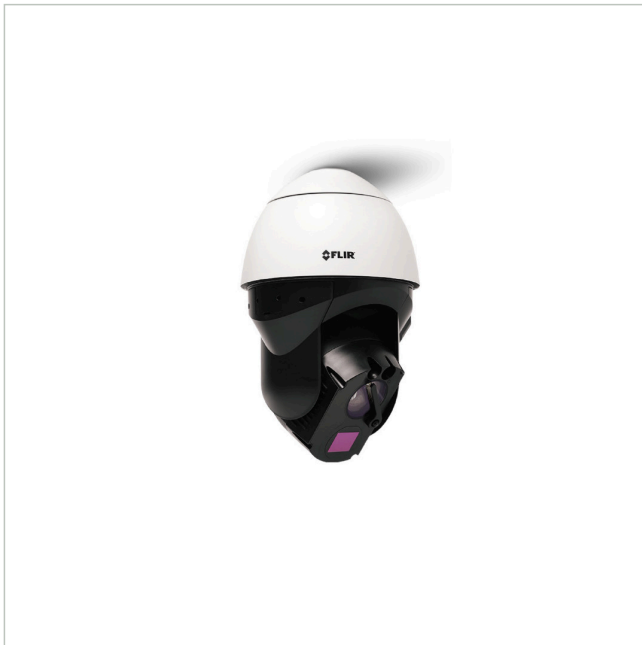

DX-306

Artikelnummer: 228712

Wärmebild Netzwerk Kamera, Tag/Nacht, PTZ, 36mm, 25Hz, 320x240

Hauptmerkmale

Scharfes und kontrastreiches Wärmebild

Visuelle 4K-Tag-/Nacht-Kamera

Volle PTZ-Funktionalität

Power over Ethernet

IR-Beleuchtung

Konzipiert für rauhe Umgebungsbedingungen

Schutzart IP66

Spezifikationen

Serie	FLIR Saros DX
Kameratyp	Multisensor Kamera
System	True Day&Night, Wärmebild
Videokompression	H.264, M-JPEG
Bildübertragungsrate	25 fps
Objektiv Type	Festbrennweite
Brennweite	36 mm
Bildwinkel horizontal	6°
Bildwinkel vertikal	5°
Gehäuse	Außen
Videoausgänge	nein
Steuer-Schnittstellen	Ethernet
Stromversorgung	24VAC, PoE

DX-306

Fortsetzung Spezifikationen

Power over Ethernet	IEEE 802.3at
Vandalismusgeschützt	teilweise
Temperaturbereich (Betrieb)	-40°C ~ +60°C
ONVIF	ONVIF Profile S
Schutzart	IP66
Thermische Auflösung	320x240
Hersteller-Nummer	427-0300-40-00

Optionales Zubehör

Art. Nr.	Name	Produkt Beschreibung
227335	CX-ARMX-G3	Wandhalter, für Saros DM-Serie
227336	CX-CRNR-G3	90° Eckadapter für CX-xxx-G3, für Saros DM-Serie
227337	CX-ELBX-G3	Wandhalter mit Anschlussbox, für Saros DM-Serie, IP68
227338	CX-GSNK-G3	Schwanenhalshalterung, für Saros DM-Serie
227339	CX-POLE-G3	Mastadapter für CX-xxx-G3, für Saros DM-Serie