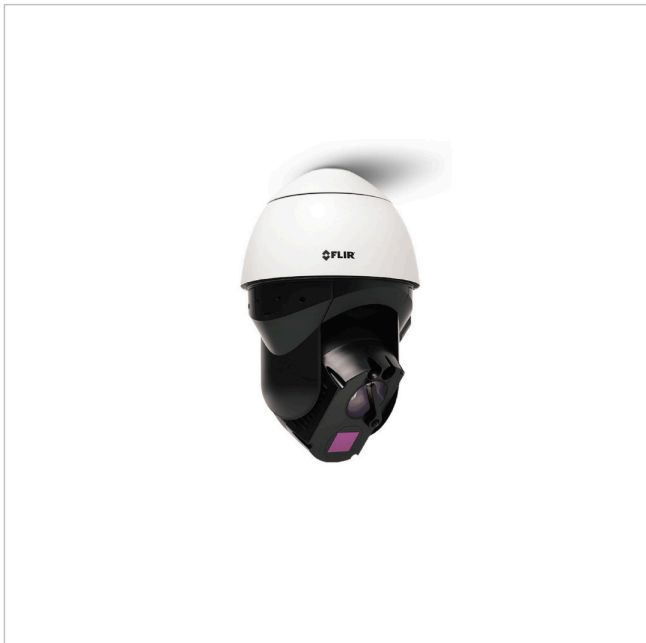

# DX-306-S

Artikelnummer: 228713

Wärmebild Netzwerk Kamera, Tag/Nacht, PTZ, 36mm, 8,3Hz, 320x240

## Hauptmerkmale

Scharfes und kontrastreiches Wärmebild

Visuelle 4K-Tag-/Nacht-Kamera

Volle PTZ-Funktionalität

Power over Ethernet

IR-Beleuchtung

Konzipiert für rauhe Umgebungsbedingungen

Schutzart IP66

## Spezifikationen

Serie	FLIR Saros DX
Kameratyp	Multisensor Kamera
System	True Day&Night, Wärmebild
Videokompression	H.264, M-JPEG
Bildübertragungsrate	8,3 fps
Objektiv Type	Festbrennweite
Brennweite	36 mm
Bildwinkel horizontal	6°
Bildwinkel vertikal	5°
Gehäuse	Außen
Videoausgänge	nein
Steuer-Schnittstellen	Ethernet
Stromversorgung	24VAC, PoE

# DX-306-S