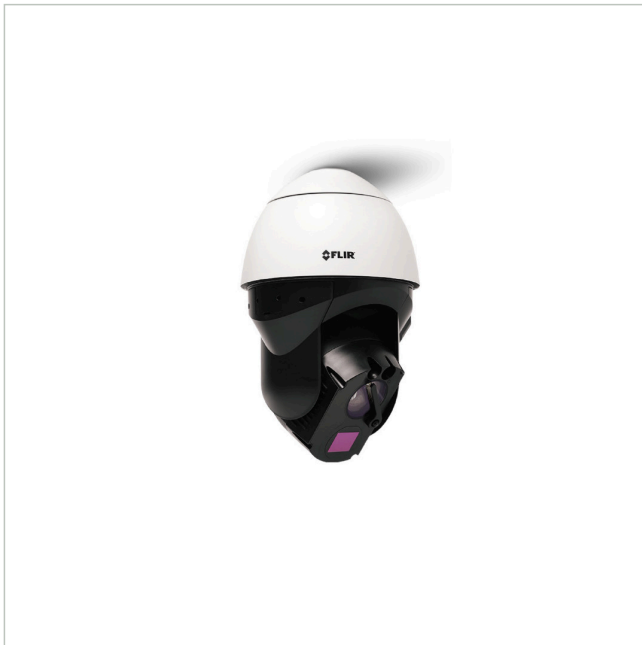

DX-306-S

Artikelnummer: 228713

Wärmebild Netzwerk Kamera, Tag/Nacht, PTZ, 36mm, 8,3Hz, 320x240

Hauptmerkmale

Scharfes und kontrastreiches Wärmebild

Visuelle 4K-Tag-/Nacht-Kamera

Volle PTZ-Funktionalität

Power over Ethernet

IR-Beleuchtung

Konzipiert für rauhe Umgebungsbedingungen

Schutzart IP66

Spezifikationen

Serie	FLIR Saros DX
Kameratyp	Multisensor Kamera
System	True Day&Night, Wärmebild
Videokompression	H.264, M-JPEG
Bildübertragungsrate	8,3 fps
Objektiv Type	Festbrennweite
Brennweite	36 mm
Bildwinkel horizontal	6°
Bildwinkel vertikal	5°
Gehäuse	Außen
Videoausgänge	nein
Steuer-Schnittstellen	Ethernet
Stromversorgung	24VAC, PoE

DX-306-S

Fortsetzung Spezifikationen

Power over Ethernet	IEEE 802.3at
Vandalismusgeschützt	teilweise
Temperaturbereich (Betrieb)	-40°C ~ +60°C
ONVIF	ONVIF Profile S
Schutzart	IP66
Thermische Auflösung	320x240
Hersteller-Nummer	427-0300-40-00S

Optionales Zubehör

Art. Nr.	Name	Produkt Beschreibung
227335	CX-ARMX-G3	Wandhalter, für Saros DM-Serie
227336	CX-CRNR-G3	90° Eckadapter für CX-xxx-G3, für Saros DM-Serie
227337	CX-ELBX-G3	Wandhalter mit Anschlussbox, für Saros DM-Serie, IP68
227338	CX-GSNK-G3	Schwanenhalshalterung, für Saros DM-Serie
227339	CX-POLE-G3	Mastadapter für CX-xxx-G3, für Saros DM-Serie