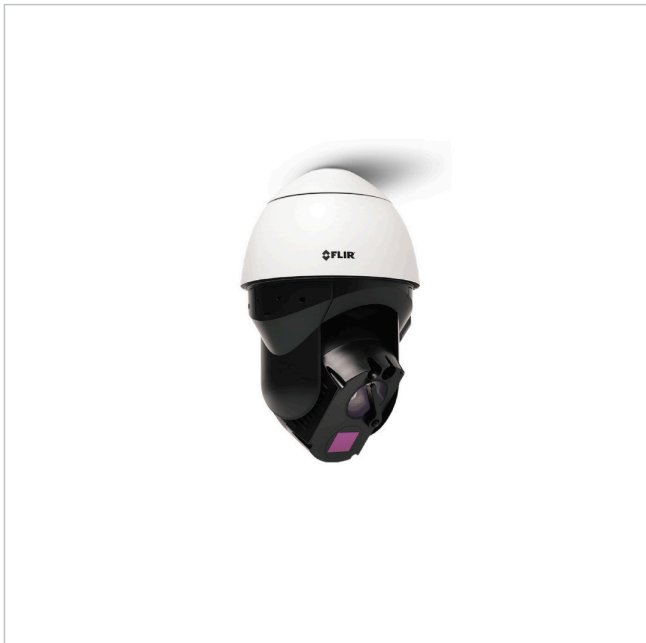

# DX-350-S

Artikelnummer: 228719

Wärmebild Netzwerk Kamera, Tag/Nacht, PTZ, 4,3mm, 8,3Hz, 320x240

## Hauptmerkmale

Scharfes und kontrastreiches Wärmebild

Visuelle 4K-Tag-/Nacht-Kamera

Volle PTZ-Funktionalität

Power over Ethernet

IR-Beleuchtung

Konzipiert für rauhe Umgebungsbedingungen

Schutzart IP66

## Spezifikationen

Serie	FLIR Saros DX
Kameratyp	Multisensor Kamera
System	True Day&Night, Wärmebild
Videokompression	H.264, M-JPEG
Bildübertragungsrate	8,3 fps
Objektiv Type	Festbrennweite
Brennweite	4,3 mm
Bildwinkel horizontal	50°
Bildwinkel vertikal	38°
Gehäuse	Außen
Videoausgänge	nein
Steuer-Schnittstellen	Ethernet
Stromversorgung	24VAC, PoE

# DX-350-S