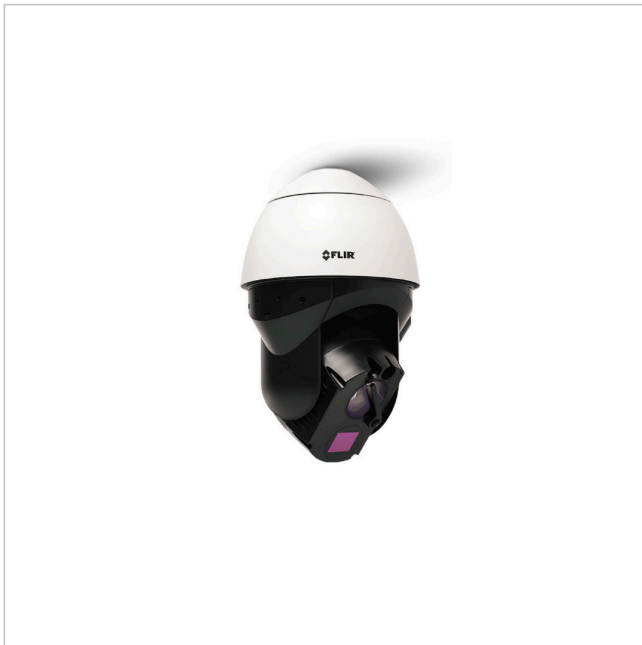

# DX-608

Artikelnummer: 228720

Wärmebild Netzwerk Kamera, Tag/Nacht, PTZ, 55mm, 25Hz, 640x480

## Hauptmerkmale

Scharfes und kontrastreiches Wärmebild

Visuelle 4K-Tag-/Nacht-Kamera

Volle PTZ-Funktionalität

Power over Ethernet

IR-Beleuchtung

Konzipiert für rauhe Umgebungsbedingungen

Schutzart IP66

## Spezifikationen

Serie	FLIR Saros DX
Kameratyp	Multisensor Kamera
System	True Day&Night, Wärmebild
Videokompression	H.264, M-JPEG
Bildübertragungsrate	25 fps
Objektiv Type	Festbrennweite
Brennweite	55 mm
Bildwinkel horizontal	8°
Bildwinkel vertikal	6°
Gehäuse	Außen
Videoausgänge	nein
Steuer-Schnittstellen	Ethernet
Stromversorgung	24VAC, PoE

# DX-608