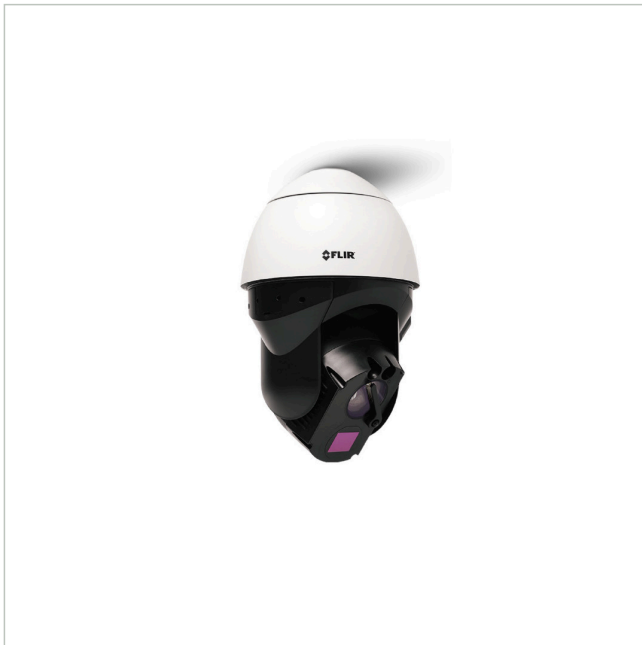

DX-608

Artikelnummer: 228720

Wärmebild Netzwerk Kamera, Tag/Nacht, PTZ, 55mm, 25Hz, 640x480

Hauptmerkmale

Scharfes und kontrastreiches Wärmebild

Visuelle 4K-Tag-/Nacht-Kamera

Volle PTZ-Funktionalität

Power over Ethernet

IR-Beleuchtung

Konzipiert für rauhe Umgebungsbedingungen

Schutzart IP66

Spezifikationen

Serie	FLIR Saros DX
Kameratyp	Multisensor Kamera
System	True Day&Night, Wärmebild
Videokompression	H.264, M-JPEG
Bildübertragungsrate	25 fps
Objektiv Type	Festbrennweite
Brennweite	55 mm
Bildwinkel horizontal	8°
Bildwinkel vertikal	6°
Gehäuse	Außen
Videoausgänge	nein
Steuer-Schnittstellen	Ethernet
Stromversorgung	24VAC, PoE

DX-608

Fortsetzung Spezifikationen

Power over Ethernet	IEEE 802.3at
Vandalismusgeschützt	teilweise
Temperaturbereich (Betrieb)	-40°C ~ +60°C
ONVIF	ONVIF Profile S
Schutzart	IP66
Thermische Auflösung	640x480
Hersteller-Nummer	427-0300-80-00

Optionales Zubehör

Art. Nr.	Name	Produkt Beschreibung
227335	CX-ARMX-G3	Wandhalter, für Saros DM-Serie
227336	CX-CRNR-G3	90° Eckadapter für CX-xxx-G3, für Saros DM-Serie
227337	CX-ELBX-G3	Wandhalter mit Anschlussbox, für Saros DM-Serie, IP68
227338	CX-GSNK-G3	Schwanenhalshalterung, für Saros DM-Serie
227339	CX-POLE-G3	Mastadapter für CX-xxx-G3, für Saros DM-Serie