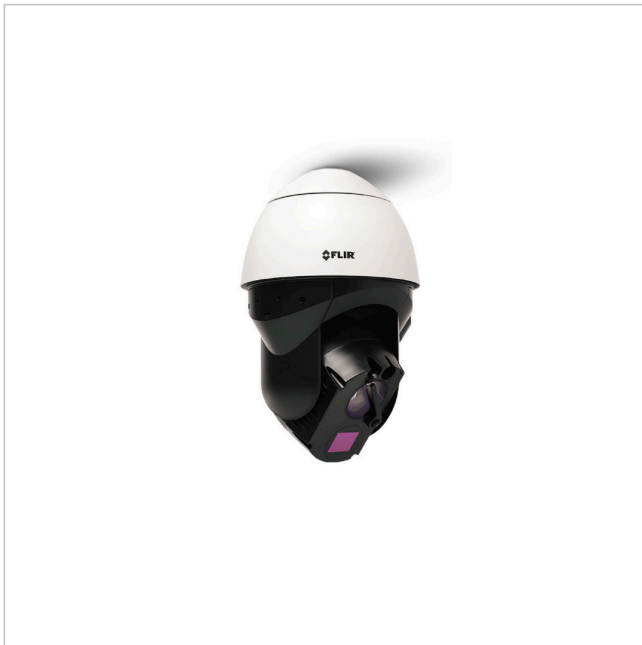

# DX-608-S

Artikelnummer: 228721

Wärmebild Netzwerk Kamera, Tag/Nacht, PTZ, 55mm, 8,3Hz, 640x480

## Hauptmerkmale

Scharfes und kontrastreiches Wärmebild

Visuelle 4K-Tag-/Nacht-Kamera

Volle PTZ-Funktionalität

Power over Ethernet

IR-Beleuchtung

Konzipiert für rauhe Umgebungsbedingungen

Schutzart IP66

## Spezifikationen

Serie	FLIR Saros DX
Kameratyp	Multisensor Kamera
System	True Day&Night, Wärmebild
Videokompression	H.264, M-JPEG
Bildübertragungsrate	8,3 fps
Objektiv Type	Festbrennweite
Brennweite	55 mm
Bildwinkel horizontal	8°
Bildwinkel vertikal	6°
Gehäuse	Außen
Videoausgänge	nein
Steuer-Schnittstellen	Ethernet
Stromversorgung	24VAC, PoE

# DX-608-S