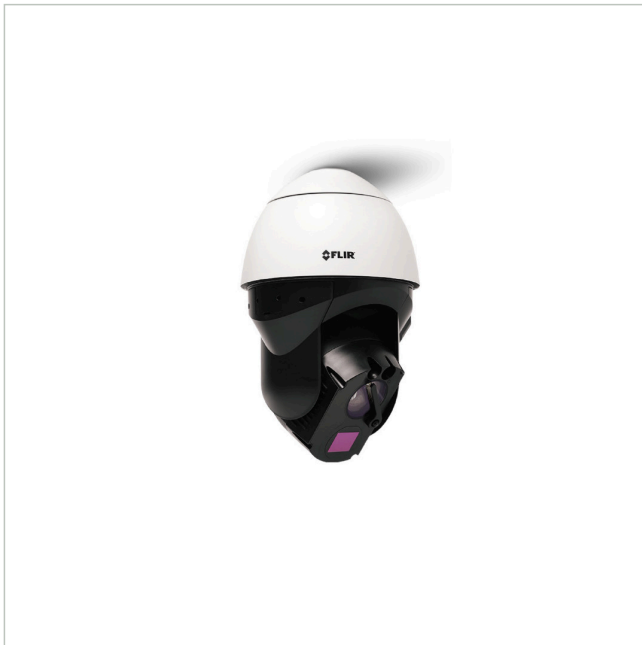

DX-608-S

Artikelnummer: 228721

Wärmebild Netzwerk Kamera, Tag/Nacht, PTZ, 55mm, 8,3Hz, 640x480

Hauptmerkmale

Scharfes und kontrastreiches Wärmebild

Visuelle 4K-Tag-/Nacht-Kamera

Volle PTZ-Funktionalität

Power over Ethernet

IR-Beleuchtung

Konzipiert für rauhe Umgebungsbedingungen

Schutzart IP66

Spezifikationen

Serie	FLIR Saros DX
Kameratyp	Multisensor Kamera
System	True Day&Night, Wärmebild
Videokompression	H.264, M-JPEG
Bildübertragungsrate	8,3 fps
Objektiv Type	Festbrennweite
Brennweite	55 mm
Bildwinkel horizontal	8°
Bildwinkel vertikal	6°
Gehäuse	Außen
Videoausgänge	nein
Steuer-Schnittstellen	Ethernet
Stromversorgung	24VAC, PoE

DX-608-S

Fortsetzung Spezifikationen

Power over Ethernet	IEEE 802.3at
Vandalismusgeschützt	teilweise
Temperaturbereich (Betrieb)	-40°C ~ +60°C
ONVIF	ONVIF Profile S
Schutzart	IP66
Thermische Auflösung	640x480
Hersteller-Nummer	427-0300-80-00S

Optionales Zubehör

Art. Nr.	Name	Produkt Beschreibung
227335	CX-ARMX-G3	Wandhalter, für Saros DM-Serie
227336	CX-CRNR-G3	90° Eckadapter für CX-xxx-G3, für Saros DM-Serie
227337	CX-ELBX-G3	Wandhalter mit Anschlussbox, für Saros DM-Serie, IP68
227338	CX-GSNK-G3	Schwanenhalshalterung, für Saros DM-Serie
227339	CX-POLE-G3	Mastadapter für CX-xxx-G3, für Saros DM-Serie