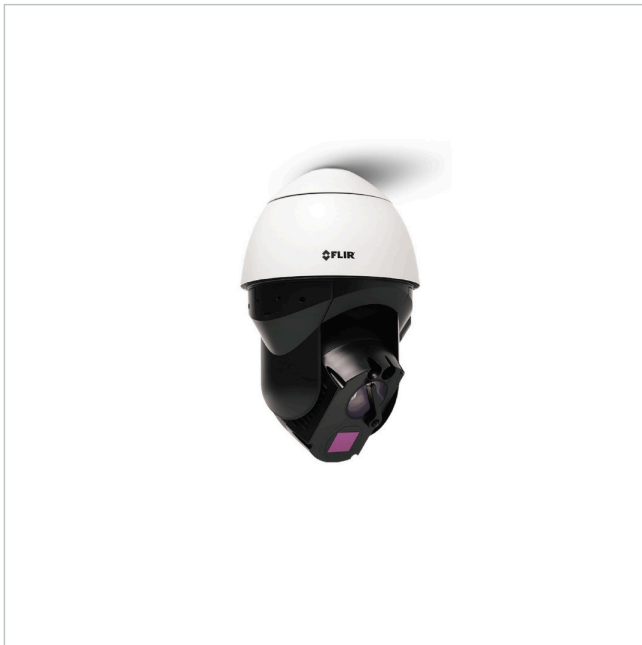

DX-612

Artikelnummer: 228722

Wärmebild Netzwerk Kamera, Tag/Nacht, PTZ, 36mm, 25Hz, 640x480

Hauptmerkmale

Scharfes und kontrastreiches Wärmebild

Visuelle 4K-Tag-/Nacht-Kamera

Volle PTZ-Funktionalität

Power over Ethernet

IR-Beleuchtung

Konzipiert für rauhe Umgebungsbedingungen

Schutzart IP66

Spezifikationen

Serie	FLIR Saros DX
Kameratyp	Multisensor Kamera
System	True Day&Night, Wärmebild
Videokompression	H.264, M-JPEG
Bildübertragungsrate	25 fps
Objektiv Type	Festbrennweite
Brennweite	36 mm
Bildwinkel horizontal	12°
Bildwinkel vertikal	9°
Gehäuse	Außen
Videoausgänge	nein
Steuer-Schnittstellen	Ethernet
Stromversorgung	24VAC, PoE

DX-612

Fortsetzung Spezifikationen

Power over Ethernet	IEEE 802.3at
Vandalismusgeschützt	teilweise
Temperaturbereich (Betrieb)	-40°C ~ +60°C
ONVIF	ONVIF Profile S
Schutzart	IP66
Thermische Auflösung	640x480
Hersteller-Nummer	427-0300-70-00

Optionales Zubehör

Art. Nr.	Name	Produkt Beschreibung
227335	CX-ARMX-G3	Wandhalter, für Saros DM-Serie
227336	CX-CRNR-G3	90° Eckadapter für CX-xxx-G3, für Saros DM-Serie
227337	CX-ELBX-G3	Wandhalter mit Anschlussbox, für Saros DM-Serie, IP68
227338	CX-GSNK-G3	Schwanenhalshalterung, für Saros DM-Serie
227339	CX-POLE-G3	Mastadapter für CX-xxx-G3, für Saros DM-Serie