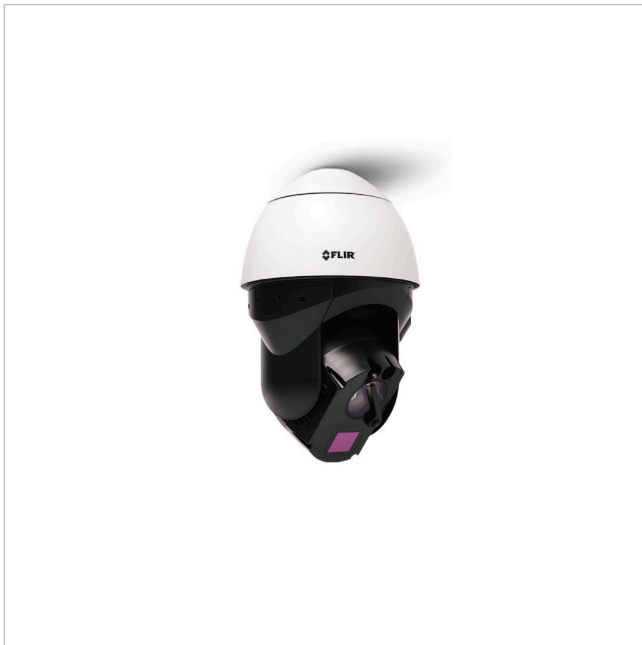

# DX-612

Artikelnummer: 228722

Wärmebild Netzwerk Kamera, Tag/Nacht, PTZ, 36mm, 25Hz, 640x480

## Hauptmerkmale

Scharfes und kontrastreiches Wärmebild

Visuelle 4K-Tag-/Nacht-Kamera

Volle PTZ-Funktionalität

Power over Ethernet

IR-Beleuchtung

Konzipiert für rauhe Umgebungsbedingungen

Schutzart IP66

## Spezifikationen

Serie	FLIR Saros DX
Kameratyp	Multisensor Kamera
System	True Day&Night, Wärmebild
Videokompression	H.264, M-JPEG
Bildübertragungsrate	25 fps
Objektiv Type	Festbrennweite
Brennweite	36 mm
Bildwinkel horizontal	12°
Bildwinkel vertikal	9°
Gehäuse	Außen
Videoausgänge	nein
Steuer-Schnittstellen	Ethernet
Stromversorgung	24VAC, PoE