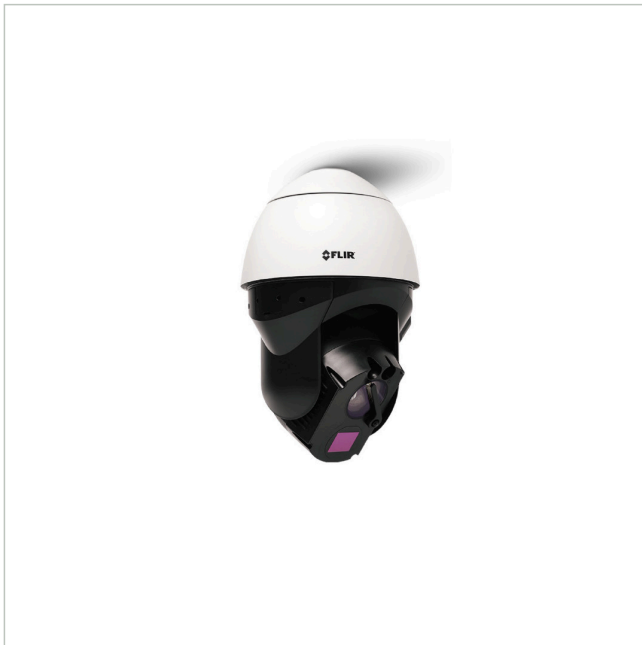

DX-612-S

Artikelnummer: 228723

Wärmebild Netzwerk Kamera, Tag/Nacht, PTZ, 36mm, 8,3Hz, 640x480

Hauptmerkmale

Scharfes und kontrastreiches Wärmebild

Visuelle 4K-Tag-/Nacht-Kamera

Volle PTZ-Funktionalität

Power over Ethernet

IR-Beleuchtung

Konzipiert für rauhe Umgebungsbedingungen

Schutzart IP66

Spezifikationen

Serie	FLIR Saros DX
Kameratyp	Multisensor Kamera
System	True Day&Night, Wärmebild
Videokompression	H.264, M-JPEG
Bildübertragungsrate	8,3 fps
Objektiv Type	Festbrennweite
Brennweite	36 mm
Bildwinkel horizontal	12°
Bildwinkel vertikal	9°
Gehäuse	Außen
Videoausgänge	nein
Steuer-Schnittstellen	Ethernet
Stromversorgung	24VAC, PoE

DX-612-S

Fortsetzung Spezifikationen

Power over Ethernet	IEEE 802.3at
Vandalismusgeschützt	teilweise
Temperaturbereich (Betrieb)	-40°C ~ +60°C
ONVIF	ONVIF Profile S
Schutzart	IP66
Thermische Auflösung	640x480
Hersteller-Nummer	427-0300-70-00S

Optionales Zubehör

Art. Nr.	Name	Produkt Beschreibung
227335	CX-ARMX-G3	Wandhalter, für Saros DM-Serie
227336	CX-CRNR-G3	90° Eckadapter für CX-xxx-G3, für Saros DM-Serie
227337	CX-ELBX-G3	Wandhalter mit Anschlussbox, für Saros DM-Serie, IP68
227338	CX-GSNK-G3	Schwanenhalshalterung, für Saros DM-Serie
227339	CX-POLE-G3	Mastadapter für CX-xxx-G3, für Saros DM-Serie