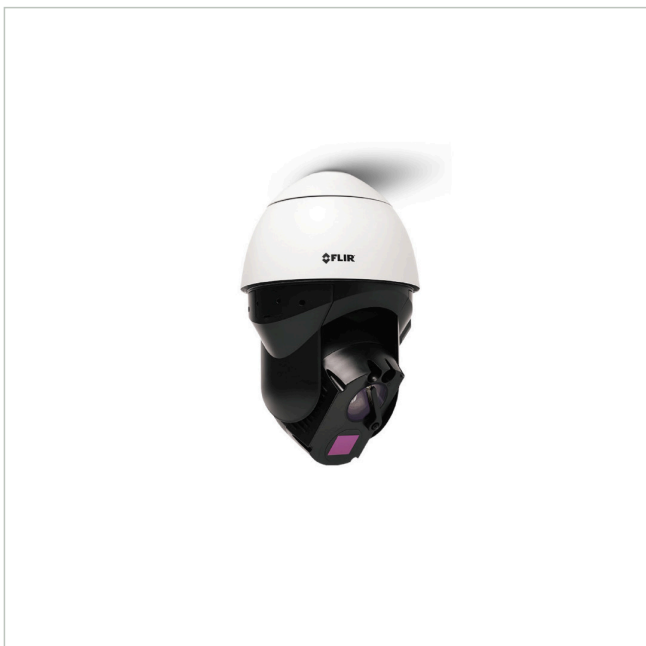

DX-612-S

Artikelnummer: 228723

Wärmebild Netzwerk Kamera, Tag/Nacht, PTZ, 36mm, 8,3Hz, 640x480

Hauptmerkmale

Scharfes und kontrastreiches Wärmebild

Visuelle 4K-Tag-/Nacht-Kamera

Volle PTZ-Funktionalität

Power over Ethernet

IR-Beleuchtung

Konzipiert für rauhe Umgebungsbedingungen

Schutzart IP66

Spezifikationen

Serie	FLIR Saros DX
Kameratyp	Multisensor Kamera
System	True Day&Night, Wärmebild
Videokompression	H.264, M-JPEG
Bildübertragungsrate	8,3 fps
Objektiv Type	Festbrennweite
Brennweite	36 mm
Bildwinkel horizontal	12°
Bildwinkel vertikal	9°
Gehäuse	Außen
Videoausgänge	nein
Steuer-Schnittstellen	Ethernet
Stromversorgung	24VAC, PoE

DX-612-S

Fortsetzung Spezifikationen

Power over Ethernet	IEEE 802.3at
Vandalismusgeschützt	teilweise
Temperaturbereich (Betrieb)	-40°C ~ +60°C
ONVIF	ONVIF Profile S
Schutzart	IP66
Thermische Auflösung	640x480
Hersteller-Nummer	427-0300-70-00S

Optionales Zubehör

Art. Nr.	Name	Produkt Beschreibung
227335	CX-ARMX-G3	Wandhalter, für Saros DM-Serie
227336	CX-CRNR-G3	90° Eckadapter für CX-xxx-G3, für Saros DM-Serie
227337	CX-ELBX-G3	Wandhalter mit Anschlussbox, für Saros DM-Serie, IP68
227338	CX-GSNK-G3	Schwanenhalshalterung, für Saros DM-Serie
227339	CX-POLE-G3	Mastadapter für CX-xxx-G3, für Saros DM-Serie