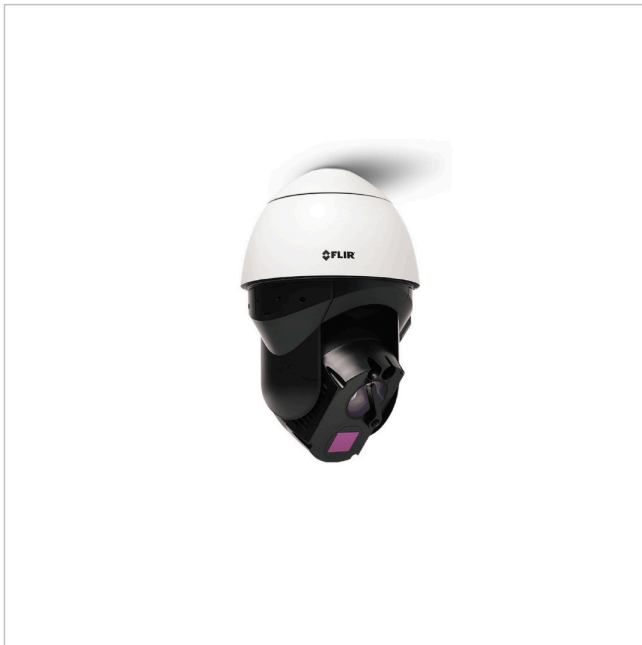

# DX-624-S

Artikelnummer: 228725

Wärmebild Netzwerk Kamera, Tag/Nacht, PTZ, 18mm, 8,3Hz, 640x480

## Hauptmerkmale

Scharfes und kontrastreiches Wärmebild

Visuelle 4K-Tag-/Nacht-Kamera

Volle PTZ-Funktionalität

Power over Ethernet

IR-Beleuchtung

Konzipiert für rauhe Umgebungsbedingungen

Schutzart IP66

## Spezifikationen

Serie	FLIR Saros DX
Kameratyp	Multisensor Kamera
System	True Day&Night, Wärmebild
Videokompression	H.264, M-JPEG
Bildübertragungsrate	8,3 fps
Objektiv Type	Festbrennweite
Brennweite	18 mm
Bildwinkel horizontal	24°
Bildwinkel vertikal	18°
Gehäuse	Außen
Videoausgänge	nein
Steuer-Schnittstellen	Ethernet
Stromversorgung	24VAC, PoE

# DX-624-S