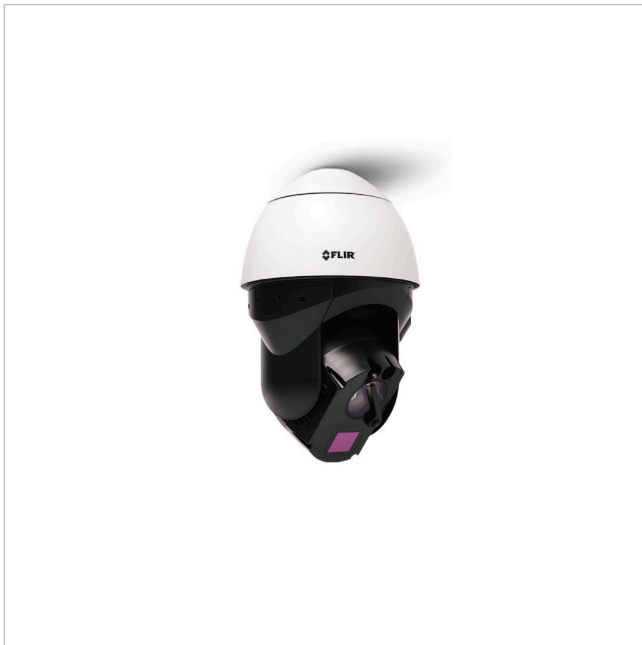

DX-624-S

Artikelnummer: 228725

Wärmebild Netzwerk Kamera, Tag/Nacht, PTZ, 18mm, 8,3Hz, 640x480

Hauptmerkmale

Scharfes und kontrastreiches Wärmebild

Visuelle 4K-Tag-/Nacht-Kamera

Volle PTZ-Funktionalität

Power over Ethernet

IR-Beleuchtung

Konzipiert für rauhe Umgebungsbedingungen

Schutzart IP66

Spezifikationen

Serie	FLIR Saros DX
Kameratyp	Multisensor Kamera
System	True Day&Night, Wärmebild
Videokompression	H.264, M-JPEG
Bildübertragungsrate	8,3 fps
Objektiv Type	Festbrennweite
Brennweite	18 mm
Bildwinkel horizontal	24°
Bildwinkel vertikal	18°
Gehäuse	Außen
Videoausgänge	nein
Steuer-Schnittstellen	Ethernet
Stromversorgung	24VAC, PoE

DX-624-S

Fortsetzung Spezifikationen

Power over Ethernet	IEEE 802.3at
Vandalismusgeschützt	teilweise
Temperaturbereich (Betrieb)	-40°C ~ +60°C
ONVIF	ONVIF Profile S
Schutzart	IP66
Thermische Auflösung	640x480
Hersteller-Nummer	427-0300-60-00S

Optionales Zubehör

Art. Nr.	Name	Produkt Beschreibung
227335	CX-ARMX-G3	Wandhalter, für Saros DM-Serie
227336	CX-CRNR-G3	90° Eckadapter für CX-xxx-G3, für Saros DM-Serie
227337	CX-ELBX-G3	Wandhalter mit Anschlussbox, für Saros DM-Serie, IP68
227338	CX-GSNK-G3	Schwanenhalshalterung, für Saros DM-Serie
227339	CX-POLE-G3	Mastadapter für CX-xxx-G3, für Saros DM-Serie