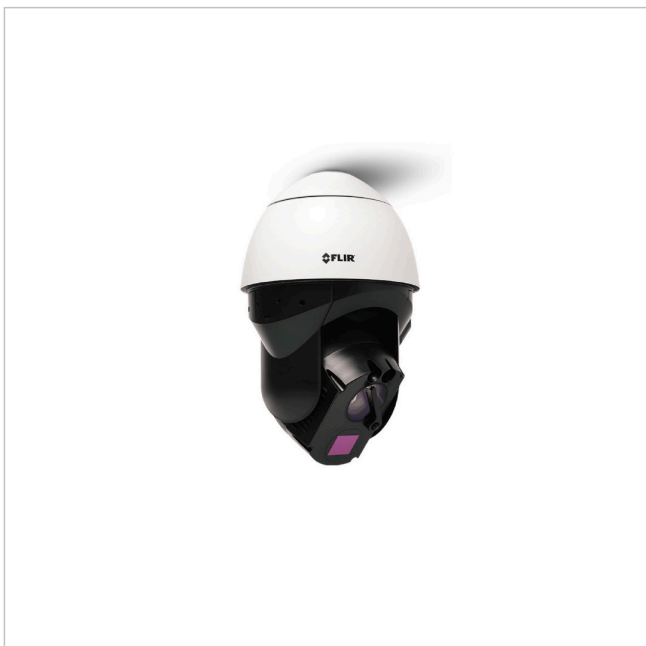

DX-650

Artikelnummer: 228726

Wärmebild Netzwerk Kamera, Tag/Nacht, PTZ, 8,7mm, 25Hz, 640x480

Hauptmerkmale

Scharfes und kontrastreiches Wärmebild

Visuelle 4K-Tag-/Nacht-Kamera

Volle PTZ-Funktionalität

Power over Ethernet

IR-Beleuchtung

Konzipiert für rauhe Umgebungsbedingungen

Schutzart IP66

Spezifikationen

Serie	FLIR Saros DX
Kameratyp	Multisensor Kamera
System	True Day&Night, Wärmebild
Videokompression	H.264, M-JPEG
Bildübertragungsrate	25 fps
Objektiv Type	Festbrennweite
Brennweite	8,7 mm
Bildwinkel horizontal	50°
Bildwinkel vertikal	38°
Gehäuse	Außen
Videoausgänge	nein
Steuer-Schnittstellen	Ethernet
Stromversorgung	24VAC, PoE

DX-650

Fortsetzung Spezifikationen

Power over Ethernet	IEEE 802.3at
Vandalismusgeschützt	teilweise
Temperaturbereich (Betrieb)	-40°C ~ +60°C
ONVIF	ONVIF Profile S
Schutzart	IP66
Thermische Auflösung	640x480
Hersteller-Nummer	427-0300-50-00

Optionales Zubehör

Art. Nr.	Name	Produkt Beschreibung
227335	CX-ARMX-G3	Wandhalter, für Saros DM-Serie
227336	CX-CRNR-G3	90° Eckadapter für CX-xxx-G3, für Saros DM-Serie
227337	CX-ELBX-G3	Wandhalter mit Anschlussbox, für Saros DM-Serie, IP68
227338	CX-GSNK-G3	Schwanenhalshalterung, für Saros DM-Serie
227339	CX-POLE-G3	Mastadapter für CX-xxx-G3, für Saros DM-Serie