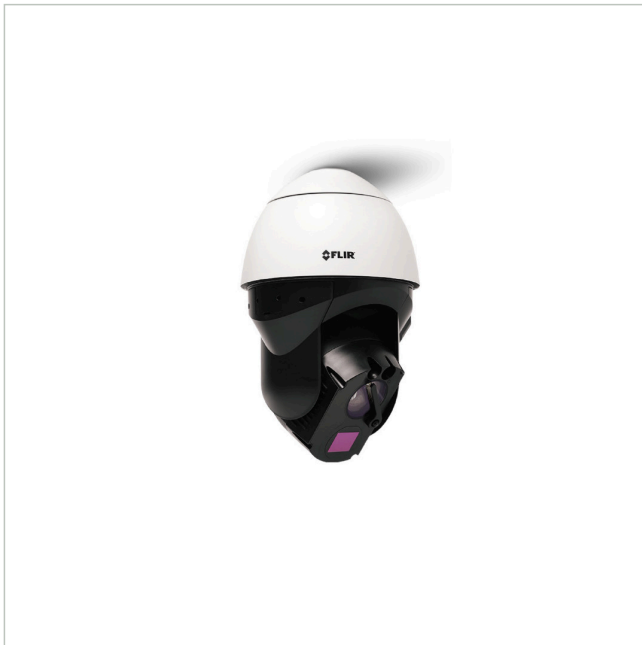

DX-650

Artikelnummer: 228726

Wärmebild Netzwerk Kamera, Tag/Nacht, PTZ, 8,7mm, 25Hz, 640x480

Hauptmerkmale

Scharfes und kontrastreiches Wärmebild

Visuelle 4K-Tag-/Nacht-Kamera

Volle PTZ-Funktionalität

Power over Ethernet

IR-Beleuchtung

Konzipiert für rauhe Umgebungsbedingungen

Schutzart IP66

Spezifikationen

Serie	FLIR Saros DX
Kameratyp	Multisensor Kamera
System	True Day&Night, Wärmebild
Videokompression	H.264, M-JPEG
Bildübertragungsrate	25 fps
Objektiv Type	Festbrennweite
Brennweite	8,7 mm
Bildwinkel horizontal	50°
Bildwinkel vertikal	38°
Gehäuse	Außen
Videoausgänge	nein
Steuer-Schnittstellen	Ethernet
Stromversorgung	24VAC, PoE

DX-650

Fortsetzung Spezifikationen

Power over Ethernet	IEEE 802.3at
Vandalismusgeschützt	teilweise
Temperaturbereich (Betrieb)	-40°C ~ +60°C
ONVIF	ONVIF Profile S
Schutzart	IP66
Thermische Auflösung	640x480
Hersteller-Nummer	427-0300-50-00

Optionales Zubehör

Art. Nr.	Name	Produkt Beschreibung
227335	CX-ARMX-G3	Wandhalter, für Saros DM-Serie
227336	CX-CRNR-G3	90° Eckadapter für CX-xxx-G3, für Saros DM-Serie
227337	CX-ELBX-G3	Wandhalter mit Anschlussbox, für Saros DM-Serie, IP68
227338	CX-GSNK-G3	Schwanenhalshalterung, für Saros DM-Serie
227339	CX-POLE-G3	Mastadapter für CX-xxx-G3, für Saros DM-Serie