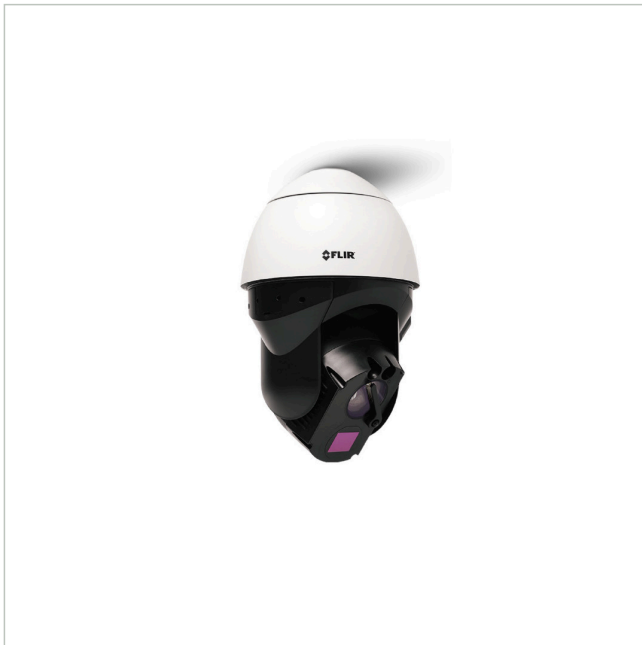

DX-650-S

Artikelnummer: 228727

Wärmebild Netzwerk Kamera, Tag/Nacht, PTZ, 8,7mm, 8,3Hz, 640x480

Hauptmerkmale

Scharfes und kontrastreiches Wärmebild

Visuelle 4K-Tag-/Nacht-Kamera

Volle PTZ-Funktionalität

Power over Ethernet

IR-Beleuchtung

Konzipiert für rauhe Umgebungsbedingungen

Schutzart IP66

Spezifikationen

Serie	FLIR Saros DX
Kameratyp	Multisensor Kamera
System	True Day&Night, Wärmebild
Videokompression	H.264, M-JPEG
Bildübertragungsrate	8,3 fps
Objektiv Type	Festbrennweite
Brennweite	8,7 mm
Bildwinkel horizontal	50°
Bildwinkel vertikal	38°
Gehäuse	Außen
Videoausgänge	nein
Steuer-Schnittstellen	Ethernet
Stromversorgung	24VAC, PoE

DX-650-S

Fortsetzung Spezifikationen

Power over Ethernet	IEEE 802.3at
Vandalismusgeschützt	teilweise
Temperaturbereich (Betrieb)	-40°C ~ +60°C
ONVIF	ONVIF Profile S
Schutzart	IP66
Thermische Auflösung	640x480
Hersteller-Nummer	427-0300-50-00S

Optionales Zubehör

Art. Nr.	Name	Produkt Beschreibung
227335	CX-ARMX-G3	Wandhalter, für Saros DM-Serie
227336	CX-CRNR-G3	90° Eckadapter für CX-xxx-G3, für Saros DM-Serie
227337	CX-ELBX-G3	Wandhalter mit Anschlussbox, für Saros DM-Serie, IP68
227338	CX-GSNK-G3	Schwanenhalshalterung, für Saros DM-Serie
227339	CX-POLE-G3	Mastadapter für CX-xxx-G3, für Saros DM-Serie