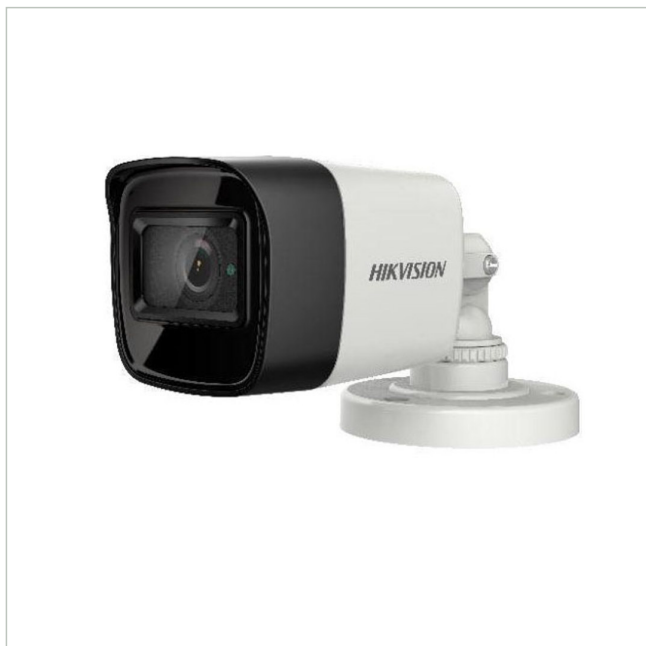

DS-2CE16U1T-ITF(2.8mm)(O-STD)

Artikelnummer: 229153

Multisignal Bullet Kamera, Tag/Nacht, 3840x2160, 2,8mm, TVI, AHD, CVI, FBAS, IP67

Hauptmerkmale

Kamera der Hikvision Turbo HD Serie

Bullet Bauform

Objektiv mit 2,8mm Festbrennweite

Bildauflösung bis 8 Megapixel

Bildformat HDTV, CVI, AHD, Composite (FBAS)

Integrierte Infrarot-Beleuchtung

Spezifikationen

Serie	Hikvision TurboHD
Auflösung Pixel	3840x2160
Auflösung Pixel	3840x2160
System	True Day&Night
Aufnahmesensor	CMOS
Tag-/Nacht-Umschaltung	Schaltbarer IR-Filter (ICR)
Lichtempfindlichkeit	0,01 Lux bei F1,2
Digitale Rauschunterdrückung	ja
Objektiv Type	Festbrennweite
Brennweite	2,8 mm
Bildwinkel horizontal	102,2°
Beleuchtung	Infrarot
Gehäuse	Außen
Farbe (Gehäuse)	schwarz, weiß

DS-2CE16U1T-ITF(2.8mm)(O-STD)

Fortsetzung Spezifikationen

Gehäusematerial	Metall
Videoausgänge	AHD, Composite (FBAS), CVI, HD-TVI
Alarমেingänge	nein
Alarmausgänge	nein
Steuer-Schnittstellen	Hikvision-C
Montageart	Deckenmontage, Wandmontage
Stromversorgung	12VDC
Vandalismusgeschützt	nein
Temperaturbereich (Betrieb)	-40°C ~ +60°C
Schutzart	IP67
Low Speed Shutter	nein
Gegenlichtkompensation	BLC, HLC
Wide Dynamic Range (WDR)	D-WDR
Bewegungsmelder	nein
Hersteller-Nummer	300510416