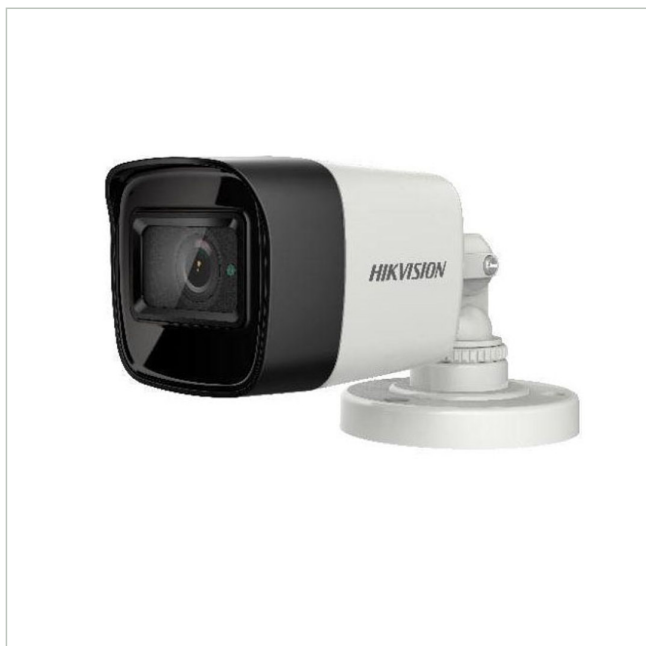

# DS-2CE16U1T-ITF(3.6mm)(O-STD)

Artikelnummer: 229154  
 EAN: 6954273668679

Multisignal Bullet Kamera, Tag/Nacht, 3840x2160, 3,6mm, TVI, AHD, CVI, FBAS, IP67

## Hauptmerkmale

Kamera der Hikvision Turbo HD Serie

Bullet Bauform

Objektiv mit 3,6mm Festbrennweite

Bildauflösung bis 8 Megapixel

Bildformat HDTV, CVI, AHD, Composite (FBAS)

Integrierte Infrarot-Beleuchtung

## Spezifikationen

EAN/GTIN	6954273668679
Serie	Hikvision TurboHD
Auflösung Pixel	3840x2160
Auflösung Pixel	3840x2160
System	True Day&Night
Aufnahmesensor	CMOS
Tag-/Nacht-Umschaltung	Schaltbarer IR-Filter (ICR)
Lichtempfindlichkeit	0,01 Lux bei F1,2
Digitale Rauschunterdrückung	ja
Objektiv Type	Festbrennweite
Brennweite	3,6 mm
Bildwinkel horizontal	79°
Beleuchtung	Infrarot

## Optionales Zubehör

Art. Nr.	Name	Produkt Beschreibung
222293	DS-1280ZJ-XS	Anschlussbox, Aluminium, weiß, für Hikvision Domes