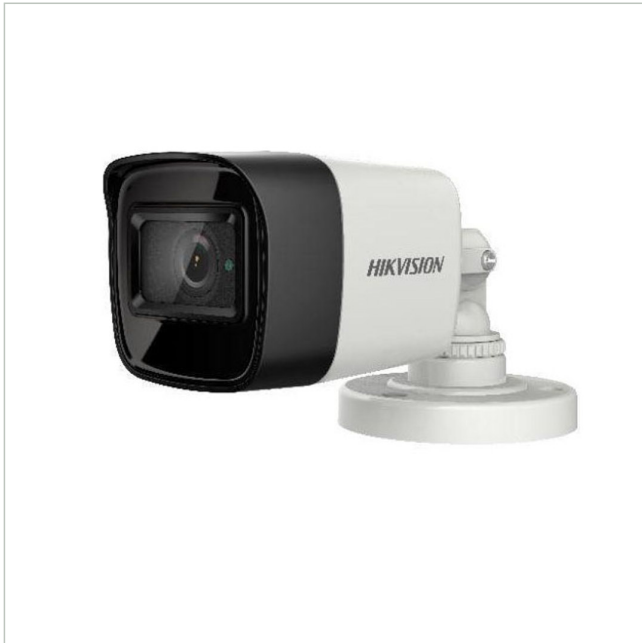

## DS-2CE16U1T-ITF(3.6mm)(O-STD)

Artikelnummer: 229154

EAN: 6954273668679

Multisignal Bullet Kamera, Tag/Nacht, 3840x2160,  
3,6mm, TVI, AHD, CVI, FBAS, IP67

### Hauptmerkmale

Kamera der Hikvision Turbo HD Serie

Bullet Bauform

Objektiv mit 3,6mm Festbrennweite

Bildauflösung bis 8 Megapixel

Bildformat HDTV, CVI, AHD, Composite (FBAS)

Integrierte Infrarot-Beleuchtung

### Spezifikationen

EAN/GTIN	6954273668679
Serie	Hikvision TurboHD
Auflösung Pixel	3840x2160
Auflösung Pixel	3840x2160
System	True Day&Night
Aufnahmesensor	CMOS
Tag-/Nacht-Umschaltung	Schaltbarer IR-Filter (ICR)
Lichtempfindlichkeit	0,01 Lux bei F1,2
Digitale Rauschunterdrückung	ja
Objektiv Type	Festbrennweite
Brennweite	3,6 mm
Bildwinkel horizontal	79°
Beleuchtung	Infrarot

## Optionales Zubehör

Art. Nr.	Name	Produkt Beschreibung
222293	DS-1280ZJ-XS	Anschlussbox, Aluminium, weiß, für Hikvision Domes