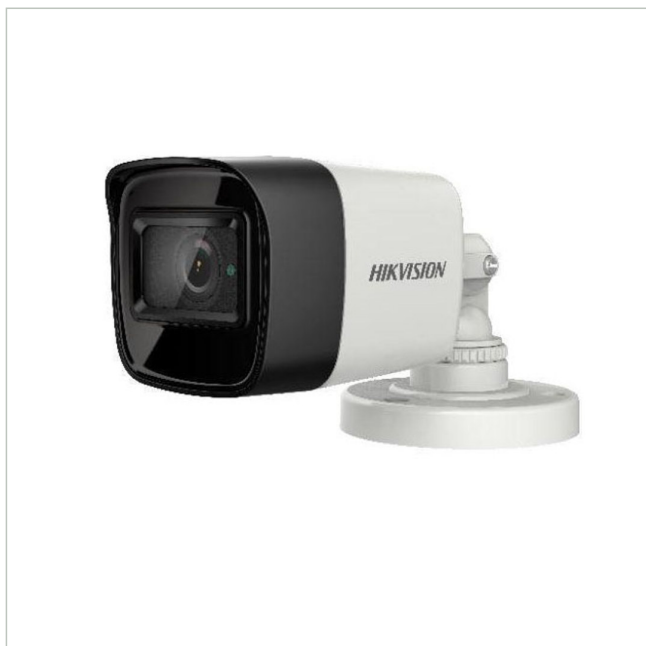

DS-2CE16U1T-ITF(3.6mm)(O-STD)

Artikelnummer: 229154

EAN: 6954273668679

Multisignal Bullet Kamera, Tag/Nacht, 3840x2160,
3,6mm, TVI, AHD, CVI, FBAS, IP67

Hauptmerkmale

Kamera der Hikvision Turbo HD Serie

Bullet Bauform

Objektiv mit 3,6mm Festbrennweite

Bildauflösung bis 8 Megapixel

Bildformat HDTV, CVI, AHD, Composite (FBAS)

Integrierte Infrarot-Beleuchtung

Spezifikationen

EAN/GTIN	6954273668679
Serie	Hikvision TurboHD
Auflösung Pixel	3840x2160
Auflösung Pixel	3840x2160
System	True Day&Night
Aufnahmesensor	CMOS
Tag-/Nacht-Umschaltung	Schaltbarer IR-Filter (ICR)
Lichtempfindlichkeit	0,01 Lux bei F1,2
Digitale Rauschunterdrückung	ja
Objektiv Type	Festbrennweite
Brennweite	3,6 mm
Bildwinkel horizontal	79°
Beleuchtung	Infrarot

DS-2CE16U1T-ITF(3.6mm)(O-STD)

Fortsetzung Spezifikationen

Gehäuse	Außen
Farbe (Gehäuse)	schwarz, weiß
Gehäusematerial	Metall
Videoausgänge	AHD, Composite (FBAS), CVI, HD-TVI
Alarめingänge	nein
Alarmausgänge	nein
Steuer-Schnittstellen	Hikvision-C
Montageart	Deckenmontage, Wandmontage
Stromversorgung	12VDC
Vandalismusgeschützt	nein
Temperaturbereich (Betrieb)	-40°C ~ +60°C
Schutzart	IP67
Low Speed Shutter	nein
Gegenlichtkompensation	BLC, HLC
Wide Dynamic Range (WDR)	D-WDR
Bewegungsmelder	nein
Hersteller-Nummer	300510417