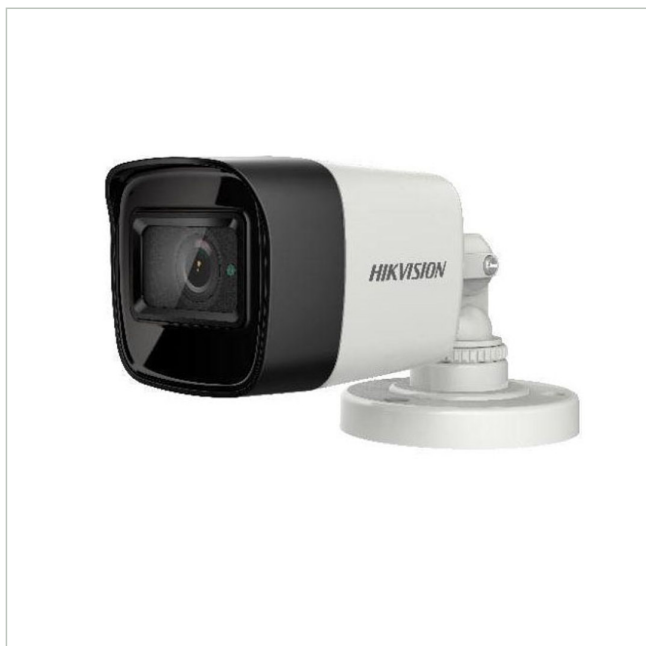

DS-2CE16U1T-ITF(3.6mm)(O-STD)

Artikelnummer: 229154
 EAN: 6954273668679

Multisignal Bullet Kamera, Tag/Nacht, 3840x2160, 3,6mm, TVI, AHD, CVI, FBAS, IP67

Hauptmerkmale

Kamera der Hikvision Turbo HD Serie

Bullet Bauform

Objektiv mit 3,6mm Festbrennweite

Bildauflösung bis 8 Megapixel

Bildformat HDTV, CVI, AHD, Composite (FBAS)

Integrierte Infrarot-Beleuchtung

Spezifikationen

EAN/GTIN	6954273668679
Serie	Hikvision TurboHD
Auflösung Pixel	3840x2160
Auflösung Pixel	3840x2160
System	True Day&Night
Aufnahmesensor	CMOS
Tag-/Nacht-Umschaltung	Schaltbarer IR-Filter (ICR)
Lichtempfindlichkeit	0,01 Lux bei F1,2
Digitale Rauschunterdrückung	ja
Objektiv Type	Festbrennweite
Brennweite	3,6 mm
Bildwinkel horizontal	79°
Beleuchtung	Infrarot

DS-2CE16U1T-ITF(3.6mm)(O-STD)

Fortsetzung Spezifikationen

Gehäuse	Außen
Farbe (Gehäuse)	schwarz, weiß
Gehäusematerial	Metall
Videoausgänge	AHD, Composite (FBAS), CVI, HD-TVI
Alarめingänge	nein
Alarmausgänge	nein
Steuer-Schnittstellen	Hikvision-C
Montageart	Deckenmontage, Wandmontage
Stromversorgung	12VDC
Vandalismusgeschützt	nein
Temperaturbereich (Betrieb)	-40°C ~ +60°C
Schutzart	IP67
Low Speed Shutter	nein
Gegenlichtkompensation	BLC, HLC
Wide Dynamic Range (WDR)	D-WDR
Bewegungsmelder	nein
Hersteller-Nummer	300510417