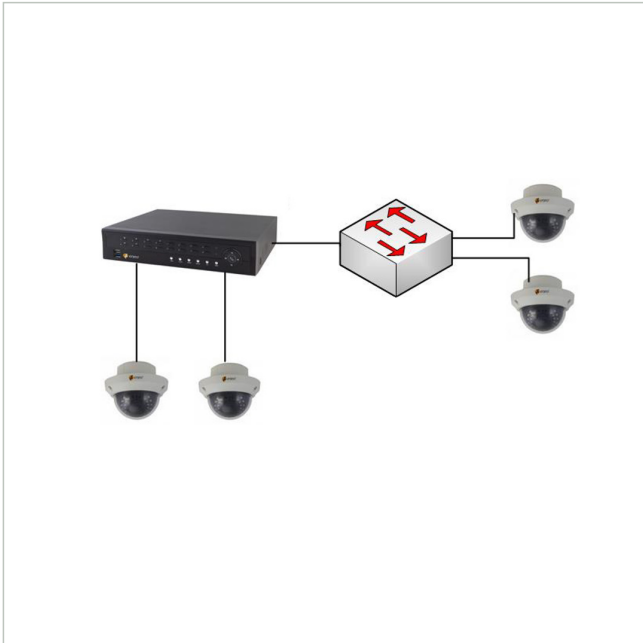

VIDEOR

CON-eneo-KON-04

Artikelnummer: 229227

Vorkonfiguration 1x eneo Rekorder mit bis zu 4 eneo IP-Kameras

Hauptmerkmale

Vorkonfiguration eines eneo Rekorders

Einbindung von bis zu 4 eneo Kameras

Funktionsprüfung der einzelnen Komponenten

Gegebenfalls Aktualisierung der Firmware

Konfiguration nach vorgegebenen IP-Einstellungen

Testaufbau der Applikation mit Testlauf

Erstellen einer Dokumentation

Spezifikationen

Hersteller-Nummer

229227

CON-eneo-KON-04