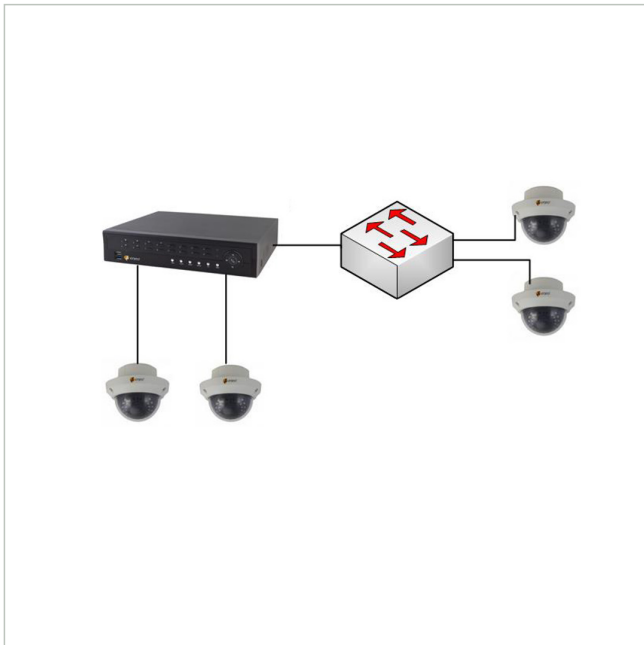

VIDEOR

CON-eneo-KON-04

Artikelnummer: 229227

Vorkonfiguration 1x eneo Rekorder mit bis zu 4 eneo IP-Kameras

Hauptmerkmale

Vorkonfiguration eines eneo Rekorders

Einbindung von bis zu 4 eneo Kameras

Funktionsprüfung der einzelnen Komponenten

Gegebenfalls Aktualisierung der Firmware

Konfiguration nach vorgegebenen IP-Einstellungen

Testaufbau der Applikation mit Testlauf

Erstellen einer Dokumentation

Spezifikationen

Hersteller-Nummer

229227

CON-eneo-KON-04