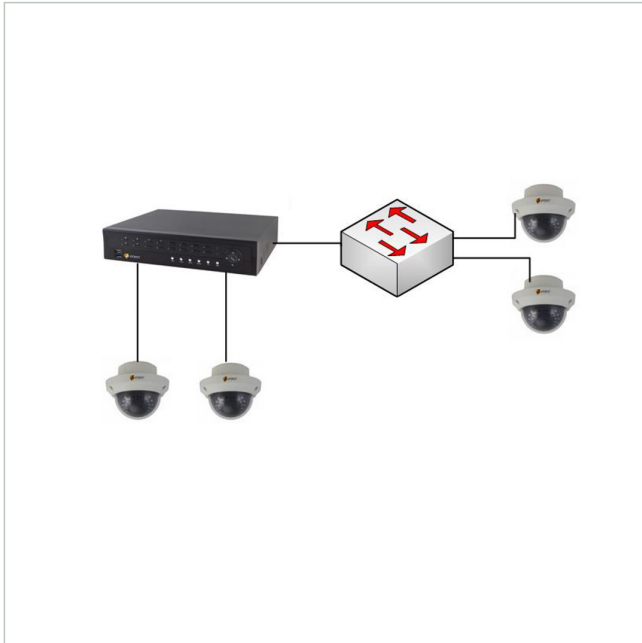

VIDEOR

CON-eneo-KON-08

Artikelnummer: 229228

Vorkonfiguration 1x eneo IER-Rekorder mit bis zu 8 eneo IP-Kameras

Hauptmerkmale

Vorkonfiguration eines eneo Rekorders

Einbindung von bis zu 8 eneo Kameras

Funktionsprüfung der einzelnen Komponenten

Gegebenfalls Aktualisierung der Firmware

Konfiguration nach vorgegebenen IP-Einstellungen

Testaufbau der Applikation mit Testlauf

Erstellen einer Dokumentation

Spezifikationen

Hersteller-Nummer

229228

CON-eneo-KON-08