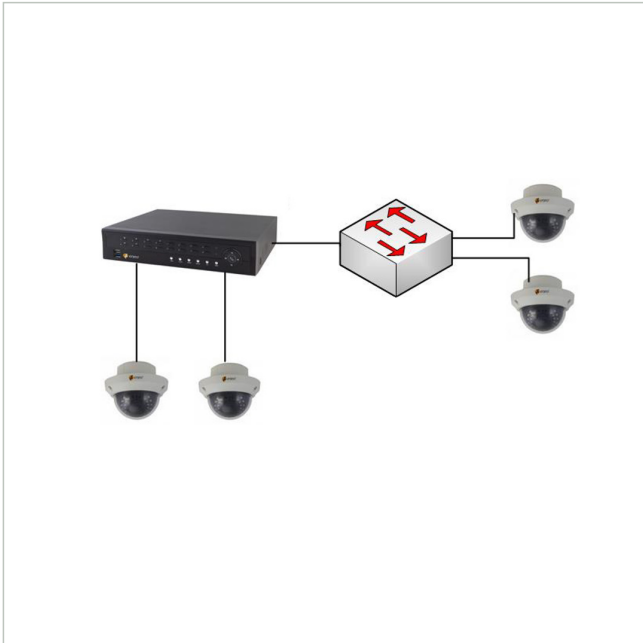

VIDEOR

CON-eneo-KON-16

Artikelnummer: 229229

Vorkonfiguration 1x eneo Rekorder mit bis zu 16 eneo IP-Kameras

Hauptmerkmale

Vorkonfiguration eines eneo Rekorders

Einbindung von bis zu 16 eneo Kameras

Funktionsprüfung der einzelnen Komponenten

Gegebenfalls Aktualisierung der Firmware

Konfiguration nach vorgegebenen IP-Einstellungen

Testaufbau der Applikation mit Testlauf

Erstellen einer Dokumentation

Spezifikationen

Hersteller-Nummer

229229

CON-eneo-KON-16