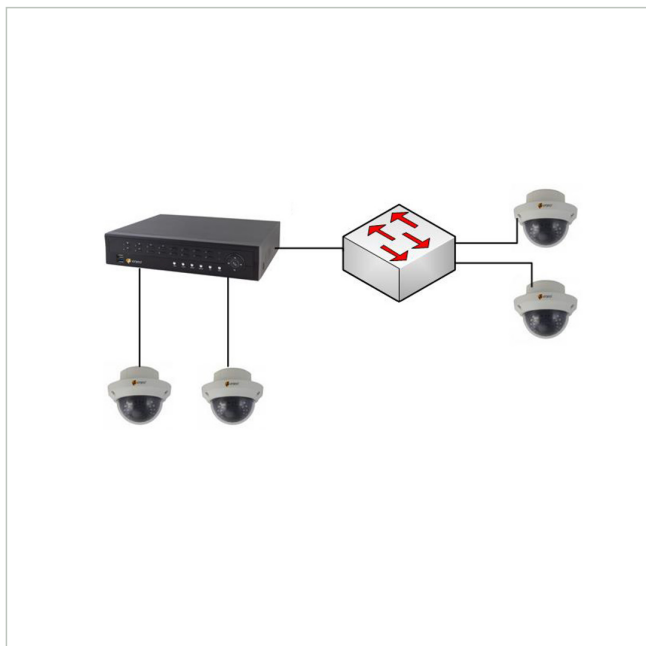

VIDEOR

CON-eneo-KON-16

Artikelnummer: 229229

Vorkonfiguration 1x eneo Rekorder mit bis zu 16 eneo IP-Kameras

Hauptmerkmale

Vorkonfiguration eines eneo Rekorders

Einbindung von bis zu 16 eneo Kameras

Funktionsprüfung der einzelnen Komponenten

Gegebenfalls Aktualisierung der Firmware

Konfiguration nach vorgegebenen IP-Einstellungen

Testaufbau der Applikation mit Testlauf

Erstellen einer Dokumentation

Spezifikationen

Hersteller-Nummer

229229

CON-eneo-KON-16