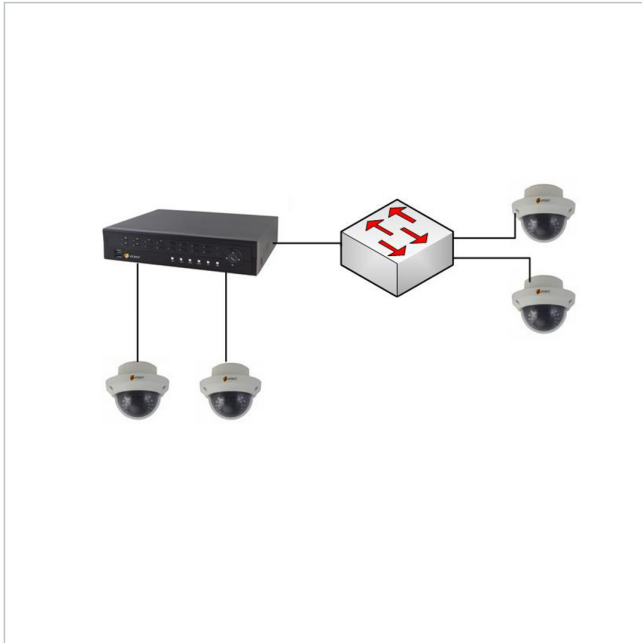

# CON-eneo-KON-16

Artikelnummer: 229229

Vorkonfiguration 1x eneo Rekorder mit bis zu 16 eneo IP-Kameras

## Hauptmerkmale

Vorkonfiguration eines eneo Rekorders

Einbindung von bis zu 16 eneo Kameras

Funktionsprüfung der einzelnen Komponenten

Gegebenfalls Aktualisierung der Firmware

Konfiguration nach vorgegebenen IP-Einstellungen