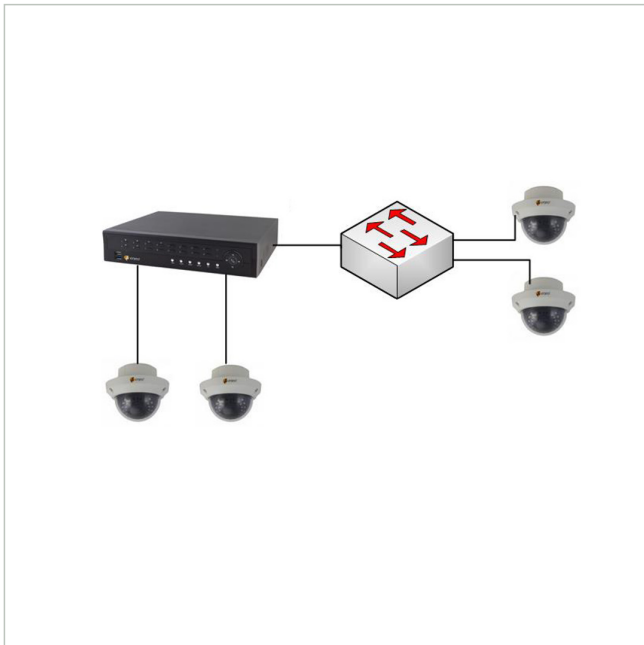

# CON-eneo-KON-32

Artikelnummer: 229230

Vorkonfiguration 1x eneo Rekorder mit bis zu 32 eneo IP-Kameras

## Hauptmerkmale

Vorkonfiguration eines eneo Rekorders

Einbindung von bis zu 32 eneo Kameras

Funktionsprüfung der einzelnen Komponenten

Gegebenfalls Aktualisierung der Firmware

Konfiguration nach vorgegebenen IP-Einstellungen