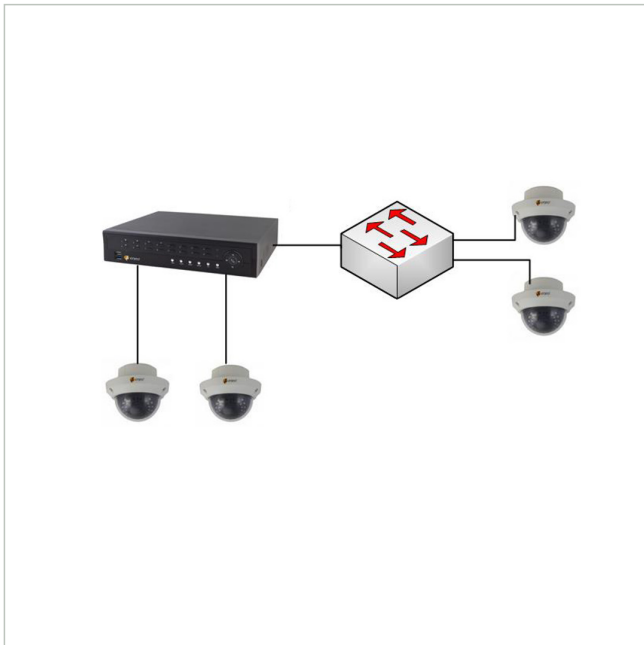

VIDEOR

CON-eneo-KON-32

Artikelnummer: 229230

Vorkonfiguration 1x eneo Rekorder mit bis zu 32 eneo IP-Kameras

Hauptmerkmale

Vorkonfiguration eines eneo Rekorders

Einbindung von bis zu 32 eneo Kameras

Funktionsprüfung der einzelnen Komponenten

Gegebenfalls Aktualisierung der Firmware

Konfiguration nach vorgegebenen IP-Einstellungen

Testaufbau der Applikation mit Testlauf

Erstellen einer Dokumentation

Spezifikationen

Hersteller-Nummer

229230

CON-eneo-KON-32