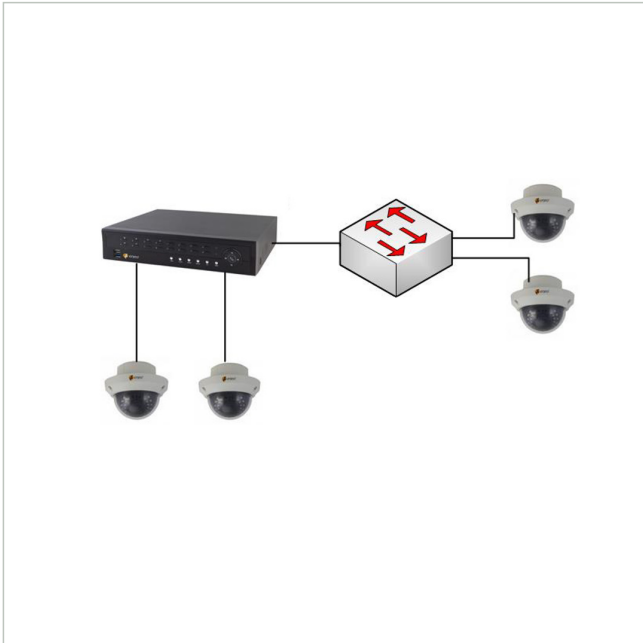

VIDEOR

CON-eneo-KON-32

Artikelnummer: 229230

Vorkonfiguration 1x eneo Rekorder mit bis zu 32 eneo IP-Kameras

Hauptmerkmale

Vorkonfiguration eines eneo Rekorders

Einbindung von bis zu 32 eneo Kameras

Funktionsprüfung der einzelnen Komponenten

Gegebenfalls Aktualisierung der Firmware

Konfiguration nach vorgegebenen IP-Einstellungen

Testaufbau der Applikation mit Testlauf

Erstellen einer Dokumentation

Spezifikationen

Hersteller-Nummer

229230

CON-eneo-KON-32