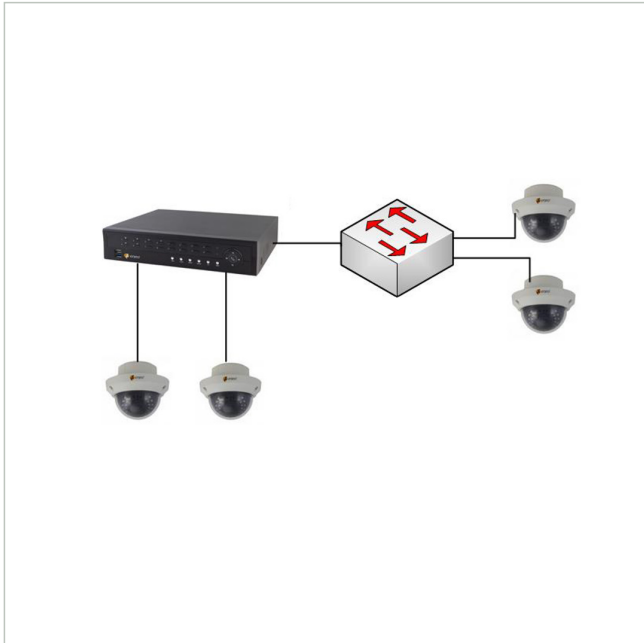

VIDEOR

CON-NVR-KON-16

Artikelnummer: 229238

Vorkonfiguration 1x Netzwerk Video Rekorder mit bis zu 16 IP-Kameras

Hauptmerkmale

Persönliches Beratungsgespräch mit Anforderungsanalyse
Einbindung von bis zu 16 Kameras
Konfiguration nach vorgegebenen IP-Einstellungen
Aktivierung von Lizenzen (herstellerabhängig)

Gegebenfalls Aktualisierung der Firmware
Funktionsprüfung der einzelnen Komponenten
Testaufbau der Applikation mit Testlauf
Telefonische Unterstützung bei der Inbetriebnahme

Spezifikationen

Hersteller-Nummer	229238
-------------------	--------