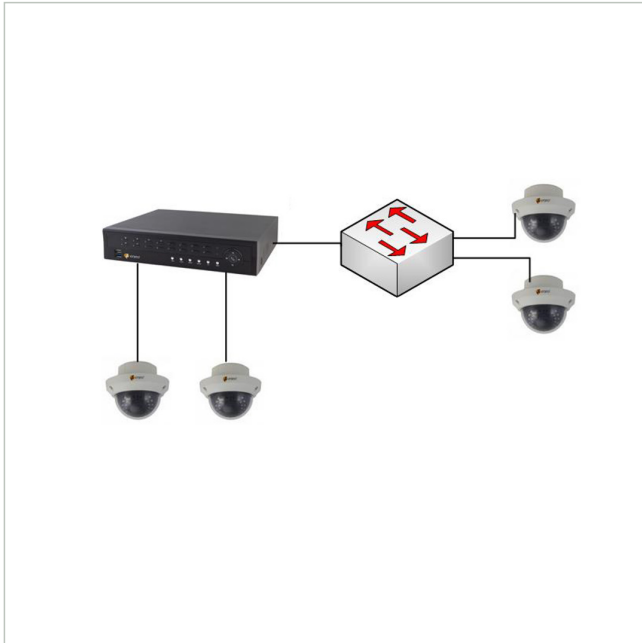

VIDEOR

CON-NVR-KON-16

Artikelnummer: 229238

Vorkonfiguration 1x Netzwerk Video Rekorder mit bis zu 16 IP-Kameras

Hauptmerkmale

Persönliches Beratungsgespräch mit Anforderungsanalyse
Einbindung von bis zu 16 Kameras
Konfiguration nach vorgegebenen IP-Einstellungen
Aktivierung von Lizenzen (herstellerabhängig)

Gegebenfalls Aktualisierung der Firmware
Funktionsprüfung der einzelnen Komponenten
Testaufbau der Applikation mit Testlauf
Telefonische Unterstützung bei der Inbetriebnahme

Spezifikationen

Hersteller-Nummer	229238
-------------------	--------