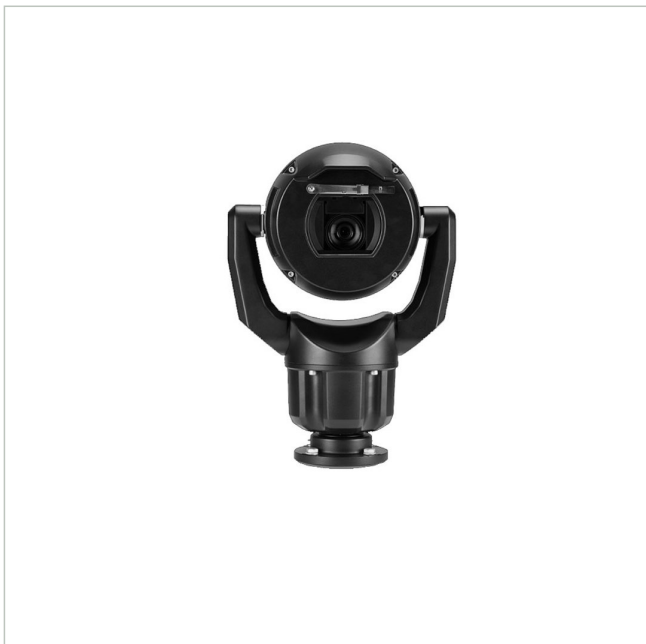

# MIC-7602-Z30B

Artikelnummer: 229889

EAN: 4060039102423

Netzwerk Positioniersystem Tag/Nacht,  
1920x1080@60fps, 30x, IVA, IK10, IP68, schwarz

## Hauptmerkmale

Robustes Design für extreme Anwendungen

Auflösung 1920x1080 Pixel mit 60fps

Videokompression: H.265, H.264 und M-JPEG

Starlight Technologie: Empfindlichkeit 0,0047 Lux

Objektorientierte Videobildanalyse (IVA)

## Spezifikationen

EAN/GTIN	4060039102423
Serie	Bosch MIC inteoX 7100i
Ausführung	Schwenk-/Neigekopf mit Gehäuse und Kamera
Auflösung Pixel	1920x1080
Auflösung Pixel	1920x1080
System	True Day&Night
Chipgröße	1/2"
Aufnahmesensor	CMOS
Bildübertragungsrate	60 fps
Tag-/Nacht-Umschaltung	Schaltbarer IR-Filter (ICR)
Brennweite	6,6 - 198 mm