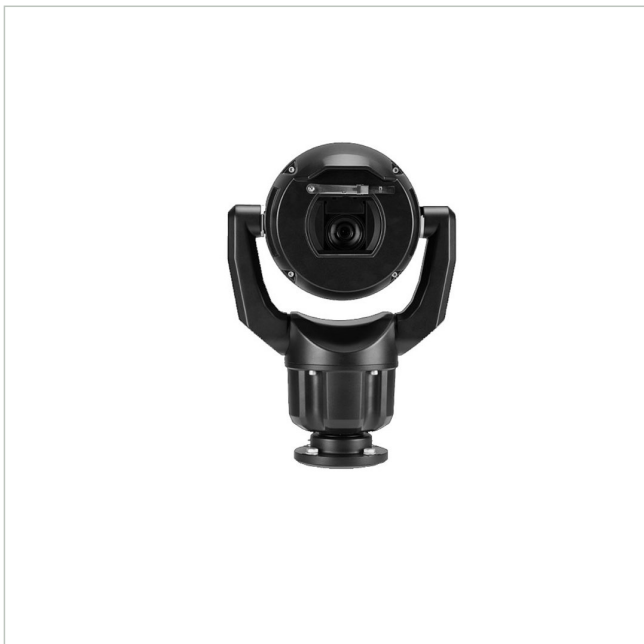

MIC-7602-Z30B

Artikelnummer: 229889

EAN: 4060039102423

Netzwerk Positioniersystem Tag/Nacht,
1920x1080@60fps, 30x, IVA, IK10, IP68, schwarz

Hauptmerkmale

Robustes Design für extreme Anwendungen

Auflösung 1920x1080 Pixel mit 60fps

Optional: Kombinierte Infrarot/Weißlicht Scheinwerfer

Spezifikationen

EAN/GTIN	4060039102423
Serie	Bosch MIC inteox 7100i
Ausführung	Schwenk-/Neigekopf mit Gehäuse und Kamera
Auflösung Pixel	1920x1080
Auflösung Pixel	1920x1080
System	True Day&Night
Chipgröße	1/2"
Aufnahmesensor	CMOS
Bildübertragungsrate	60 fps
Tag-/Nacht-Umschaltung	Schaltbarer IR-Filter (ICR)
Brennweite	6,6 - 198 mm

MIC-7602-Z30B

Fortsetzung Spezifikationen

Zoomfaktor	30x
Bildwinkel horizontal	58,3 - 2,1°
Beleuchtung	optional
Gehäuse	Außen
Farbe (Gehäuse)	RAL9005, schwarz
Gehäusematerial	Aluminium
Wischer	ja
Heizung	ja
Drehbereich	360°
Kompression	H.264, H.265, JPEG, M-JPEG
Alarmeingänge	ja
Steuer-Schnittstellen	RS-485
Stromversorgung	24VAC, PoE
Power over Ethernet	IEEE 802.3bt
Temperaturbereich (Betrieb)	-40°C ~ +65°C
Zertifizierungen	IK10
Schutzart	IP68
Hersteller-Nummer	F.01U.382.403