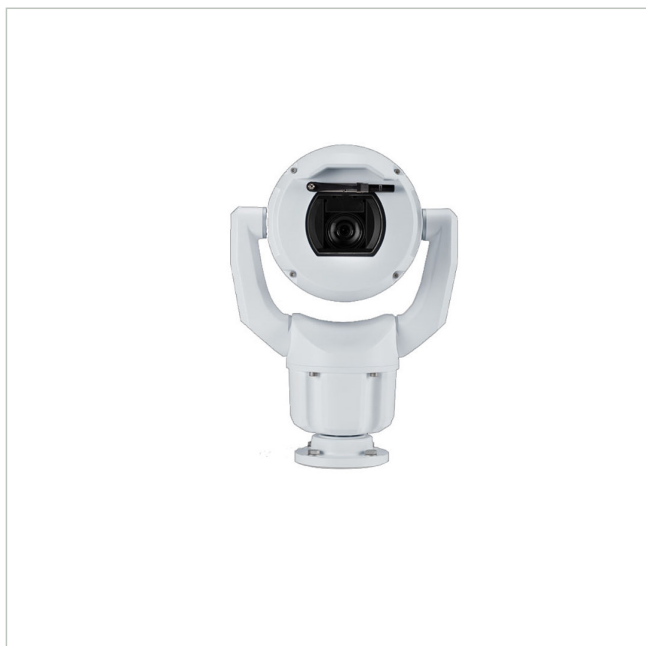

MIC-7602-Z30W

Artikelnummer: 229890

EAN: 4060039102430

Netzwerk Positioniersystem Tag/Nacht,
1920x1080@60fps, 30x, IVA, IK10, IP68, weiß

Hauptmerkmale

Robustes Design für extreme Anwendungen

Auflösung 1920x1080 Pixel mit 60fps

Optional: Kombinierte Infrarot/Weißlicht Scheinwerfer

Spezifikationen

EAN/GTIN	4060039102430
Serie	Bosch MIC inteox 7100i
Ausführung	Schwenk-/Neigekopf mit Gehäuse und Kamera
Auflösung Pixel	1920x1080
Auflösung Pixel	1920x1080
System	True Day&Night
Chipgröße	1/2"
Aufnahmesensor	CMOS
Bildübertragungsrate	60 fps
Tag-/Nacht-Umschaltung	Schaltbarer IR-Filter (ICR)
Brennweite	6,6 - 198 mm

MIC-7602-Z30W

Fortsetzung Spezifikationen

Zoomfaktor	30x
Bildwinkel horizontal	58,3 - 2,1°
Beleuchtung	optional
Gehäuse	Außen
Farbe (Gehäuse)	RAL9010, weiß
Gehäusematerial	Aluminium
Wischer	ja
Heizung	ja
Drehbereich	360°
Kompression	H.264, H.265, JPEG, M-JPEG
Alarmeingänge	ja
Steuer-Schnittstellen	RS-485
Stromversorgung	24VAC, PoE
Power over Ethernet	IEEE 802.3bt
Temperaturbereich (Betrieb)	-40°C ~ +65°C
Zertifizierungen	IK10
Schutzart	IP68
Hersteller-Nummer	F.01U.382.404