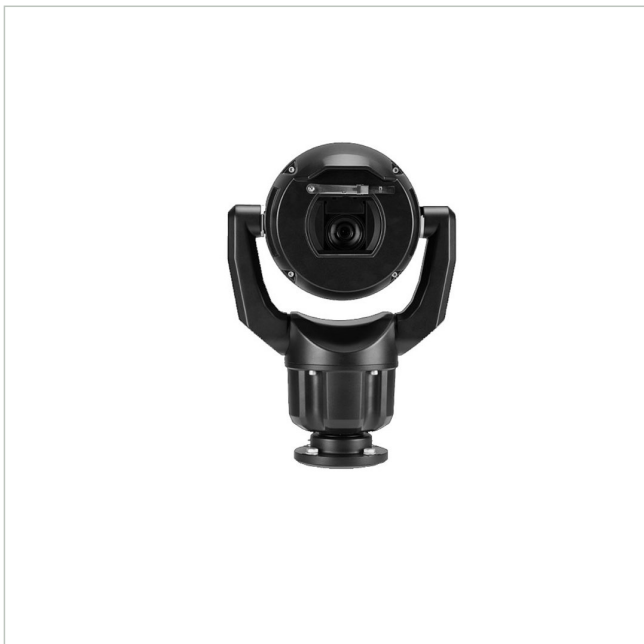

MIC-7602-Z30BR

Artikelnummer: 229892

EAN: 4060039099525

Netzwerk Positioniersystem Tag/Nacht,
1920x1080@60fps, 30x, IVA, IK10, IP68, schwarz

Hauptmerkmale

Robustes Design für extreme Anwendungen

Enhanced Version: Spielfreier Antriebsstrang, Scheiben-Enteiserung, integrierter Camera Trainer

Schutzart IP68, Schlagfestigkeit IK10

Optional: Kombinierte Infrarot/Weißlicht Scheinwerfer

Spezifikationen

EAN/GTIN	4060039099525
Serie	Bosch MIC inteox 7100i
Ausführung	Schwenk-/Neigekopf mit Gehäuse und Kamera
Auflösung Pixel	1920x1080
Auflösung Pixel	1920x1080
System	True Day&Night
Chipgröße	1/2"
Aufnahmesensor	CMOS
Bildübertragungsrate	60 fps
Tag-/Nacht-Umschaltung	Schaltbarer IR-Filter (ICR)
Brennweite	6,6 - 198 mm