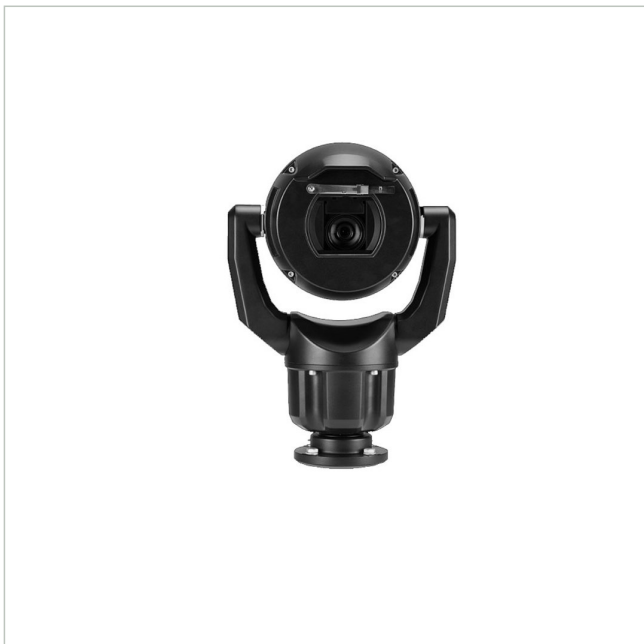

MIC-7602-Z30BR

Artikelnummer: 229892

EAN: 4060039099525

Netzwerk Positioniersystem Tag/Nacht,
1920x1080@60fps, 30x, IVA, IK10, IP68, schwarz

Hauptmerkmale

Robustes Design für extreme Anwendungen

Enhanced Version: Spielfreier Antriebsstrang, Scheiben-Enteiserung

Auflösung 1920x1080 Pixel mit 60fps

Videokompression: H.265, H.264 und M-JPEG

Starlight Technologie: Empfindlichkeit 0,007 Lux

Objektorientierte Videobildanalyse (IVA)

Integrierter Camera Trainer

Temperaturbereich: -40 °C bis +65 °C

Schutzart IP68, Schlagfestigkeit IK10

Optional: Kombinierte Infrarot/Weißlicht Scheinwerfer

Spezifikationen

EAN/GTIN	4060039099525
Serie	Bosch MIC inteox 7100i
Ausführung	Schwenk-/Neigekopf mit Gehäuse und Kamera
Auflösung Pixel	1920x1080
Auflösung Pixel	1920x1080
System	True Day&Night
Chipgröße	1/2"
Aufnahmesensor	CMOS
Bildübertragungsrate	60 fps
Tag-/Nacht-Umschaltung	Schaltbarer IR-Filter (ICR)
Brennweite	6,6 - 198 mm