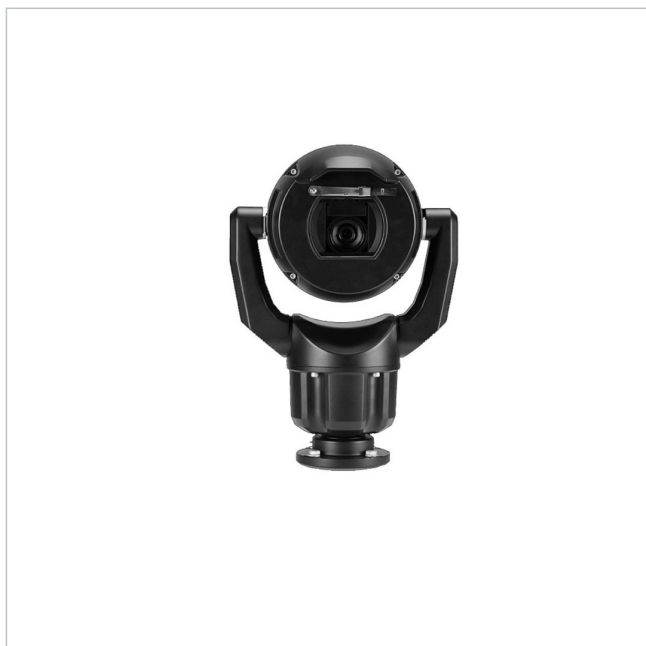

MIC-7602-Z30BR

Artikelnummer: 229892

EAN: 4060039099525

Netzwerk Positioniersystem Tag/Nacht,
1920x1080@60fps, 30x, IVA, IK10, IP68, schwarz

Hauptmerkmale

Robustes Design für extreme Anwendungen

Enhanced Version: Spielfreier Antriebsstrang, Scheiben-Enteiserung

Schutzart IP68, Schlagfestigkeit IK10

Optional: Kombinierte Infrarot/Weißlicht Scheinwerfer

Spezifikationen

EAN/GTIN	4060039099525
Serie	Bosch MIC inteox 7100i
Ausführung	Schwenk-/Neigekopf mit Gehäuse und Kamera
Auflösung Pixel	1920x1080
Auflösung Pixel	1920x1080
System	True Day&Night
Chipgröße	1/2"
Aufnahmesensor	CMOS
Bildübertragungsrate	60 fps
Tag-/Nacht-Umschaltung	Schaltbarer IR-Filter (ICR)
Brennweite	6,6 - 198 mm