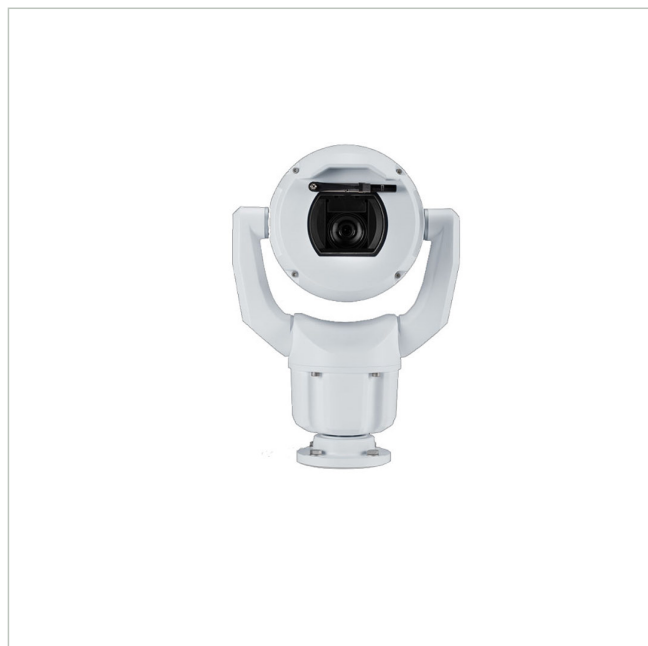

MIC-7602-Z30WR

Artikelnummer: 229906
 EAN: 4060039099532

Netzwerk Positioniersystem Tag/Nacht,
 1920x1080@60fps, 30x, IVA, IK10, IP68, weiß

Hauptmerkmale

Robustes Design für extreme Anwendungen	Objektorientierte Videobildanalyse (IVA)
Enhanced Version: Spielfreier Antriebsstrang, Scheiben-Enteiserung	Integrierter Camera Trainer
Auflösung 1920x1080 Pixel mit 60fps	Temperaturbereich: -40 °C bis +65 °C
Videokompression: H.265, H.264 und M-JPEG	Schutzart IP68, Schlagfestigkeit IK10
Starlight Technologie: Empfindlichkeit 0,007 Lux	Optional: Kombinierte Infrarot/Weißlicht Scheinwerfer

Spezifikationen

EAN/GTIN	4060039099532
Serie	Bosch MIC inteox 7100i
Ausführung	Schwenk-/Neigekopf mit Gehäuse und Kamera
Auflösung Pixel	1920x1080
Auflösung Pixel	1920x1080
System	True Day&Night
Chipgröße	1/2"
Aufnahmesensor	CMOS
Bildübertragungsrate	60 fps
Tag-/Nacht-Umschaltung	Schaltbarer IR-Filter (ICR)
Brennweite	6,6 - 198 mm

MIC-7602-Z30WR

Fortsetzung Spezifikationen

Zoomfaktor	30x
Bildwinkel horizontal	58,3 - 2,1°
Beleuchtung	optional
Gehäuse	Außen
Farbe (Gehäuse)	RAL9010, weiß
Gehäusematerial	Aluminium
Wischer	ja
Heizung	ja
Drehbereich	360°
Kompression	H.264, H.265, JPEG, M-JPEG
Alarmeingänge	ja
Steuer-Schnittstellen	Ethernet
Stromversorgung	24VAC, PoE
Power over Ethernet	IEEE 802.3bt
Temperaturbereich (Betrieb)	-40°C ~ +65°C
Zertifizierungen	IK10
Schutzart	IP68
Hersteller-Nummer	F.01U.381.146