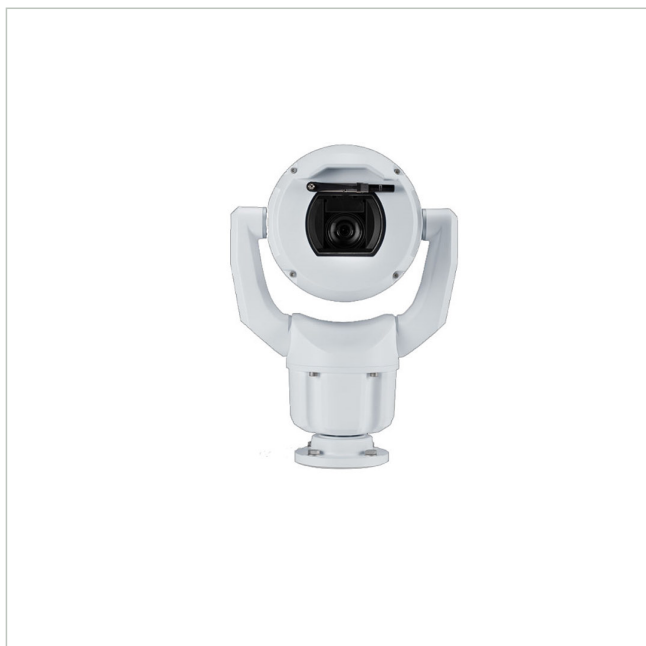

# MIC-7602-Z30WR

Artikelnummer: 229906

EAN: 4060039099532

Netzwerk Positioniersystem Tag/Nacht,  
1920x1080@60fps, 30x, IVA, IK10, IP68, weiß

## Hauptmerkmale

Robustes Design für extreme Anwendungen

Enhanced Version: Spielfreier Antriebsstrang, Scheiben-Enteiser

Auflösung 1920x1080 Pixel mit 60fps

Videokompression: H.265, H.264 und M-JPEG

Starlight Technologie: Empfindlichkeit 0,007 Lux

Objektorientierte Videobildanalyse (IVA)

Integrierter Camera Trainer

Temperaturbereich: -40 °C bis +65 °C

Schutzart IP68, Schlagfestigkeit IK10

Optional: Kombinierte Infrarot/Weißlicht Scheinwerfer

## Spezifikationen

EAN/GTIN	4060039099532
Serie	Bosch MIC inteox 7100i
Ausführung	Schwenk-/Neigekopf mit Gehäuse und Kamera
Auflösung Pixel	1920x1080
Auflösung Pixel	1920x1080
System	True Day&Night
Chipgröße	1/2"
Aufnahmesensor	CMOS
Bildübertragungsrate	60 fps
Tag-/Nacht-Umschaltung	Schaltbarer IR-Filter (ICR)
Brennweite	6,6 - 198 mm