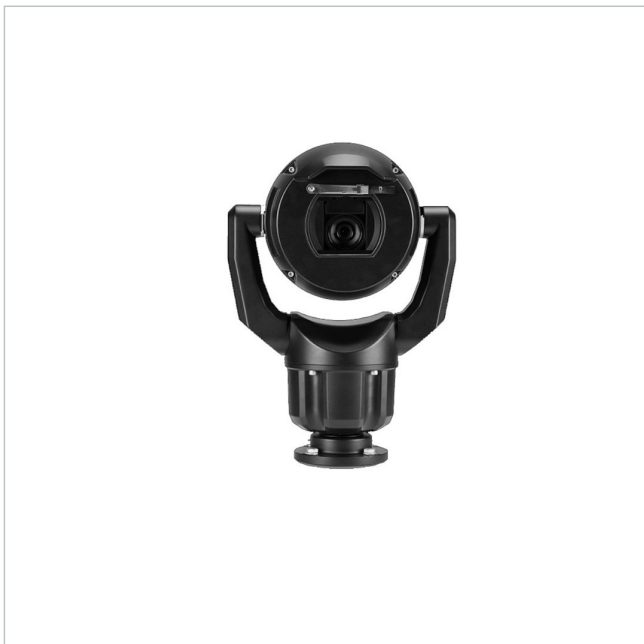

MIC-7604-Z12BR

Artikelnummer: 229908

EAN: 4060039099556

Netzwerk Positioniersystem, Tag/Nacht, 4K
3840x2160@30fps, 12x, IVA, IK10, IP68, schwarz

Hauptmerkmale

Robustes Design für extreme Anwendungen

Enhanced Version: Spielfreier Antriebsstrang, Scheiben-Enteiserung, integrierter Camera Trainer

Auflösung 3840x2160 Pixel mit 30fps

Videokompression: H.265, H.264 und M-JPEG

Lichtempfindlichkeit 0,29 Lux bei F1,6/30IRE

Objektorientierte Videobildanalyse (IVA)

Temperaturbereich: -40 °C bis +65 °C

Schutzart IP68, Schlagfestigkeit IK10

Optional: Kombinierte Infrarot/Weißlicht Scheinwerfer

Spezifikationen

EAN/GTIN	4060039099556
Serie	Bosch MIC inteox 7100i
Ausführung	Schwenk-/Neigekopf mit Gehäuse und Kamera
Auflösung Pixel	3840x2160
Auflösung Pixel	3840x2160
System	True Day&Night
Chipgröße	1"
Aufnahmesensor	CMOS
Bildübertragungsrate	30 fps
Tag-/Nacht-Umschaltung	Schaltbarer IR-Filter (ICR)
Brennweite	9,3 - 111,6 mm