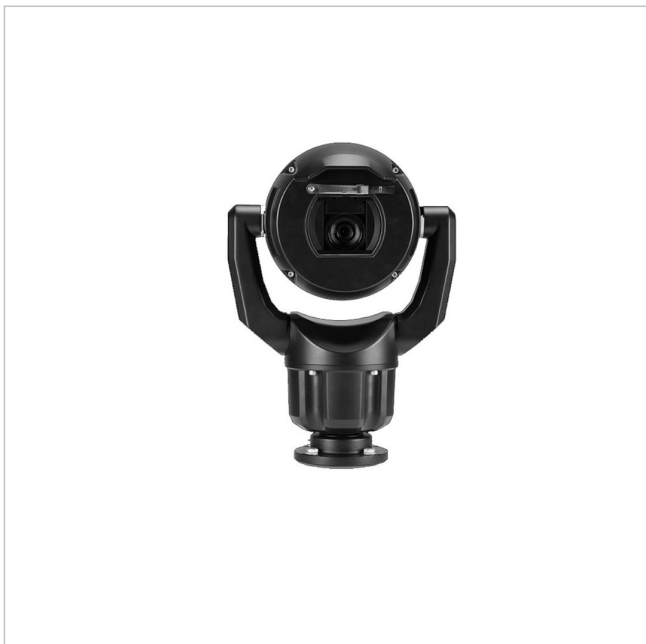

MIC-7604-Z12BR

Artikelnummer: 229908

EAN: 4060039099556

Netzwerk Positioniersystem, Tag/Nacht, 4K
3840x2160@30fps, 12x, IVA, IK10, IP68, schwarz

Hauptmerkmale

Robustes Design für extreme Anwendungen

Enhanced Version: Spielfreier Antriebsstrang, Scheiben-Enteiserung, integrierter Camera Trainer

Auflösung 3840x2160 Pixel mit 30fps

Videokompression: H.265, H.264 und M-JPEG

Lichtempfindlichkeit 0,29 Lux bei F1,6/30IRE

Objektorientierte Videobildanalyse (IVA)

Temperaturbereich: -40 °C bis +65 °C

Schutzart IP68, Schlagfestigkeit IK10

Optional: Kombinierte Infrarot/Weißlicht Scheinwerfer

Spezifikationen

| | |
|------------------------|---|
| EAN/GTIN | 4060039099556 |
| Serie | Bosch MIC inteox 7100i |
| Ausführung | Schwenk-/Neigekopf mit Gehäuse und Kamera |
| Auflösung Pixel | 3840x2160 |
| Auflösung Pixel | 3840x2160 |
| System | True Day&Night |
| Chipgröße | 1" |
| Aufnahmesensor | CMOS |
| Bildübertragungsrate | 30 fps |
| Tag-/Nacht-Umschaltung | Schaltbarer IR-Filter (ICR) |
| Brennweite | 9,3 - 111,6 mm |