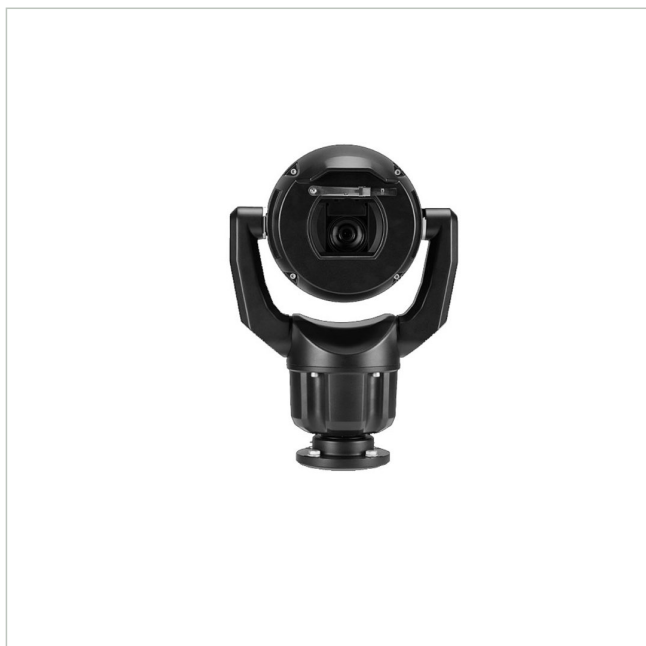

MIC-7604-Z12BR

Artikelnummer: 229908

EAN: 4060039099556

Netzwerk Positioniersystem, Tag/Nacht, 4K
3840x2160@30fps, 12x, IVA, IK10, IP68, schwarz

Hauptmerkmale

Robustes Design für extreme Anwendungen

Enhanced Version: Spielfreier Antriebsstrang, Scheiben-Enteiserung, integrierter Camera Trainer

Auflösung 3840x2160 Pixel mit 30fps

Videokompression: H.265, H.264 und M-JPEG

Lichtempfindlichkeit 0,29 Lux bei F1,6/30IRE

Objektorientierte Videobildanalyse (IVA)

Temperaturbereich: -40 °C bis +65 °C

Schutzart IP68, Schlagfestigkeit IK10

Optional: Kombinierte Infrarot/Weißlicht Scheinwerfer

Spezifikationen

EAN/GTIN	4060039099556
Serie	Bosch MIC inteox 7100i
Ausführung	Schwenk-/Neigekopf mit Gehäuse und Kamera
Auflösung Pixel	3840x2160
Auflösung Pixel	3840x2160
System	True Day&Night
Chipgröße	1"
Aufnahmesensor	CMOS
Bildübertragungsrate	30 fps
Tag-/Nacht-Umschaltung	Schaltbarer IR-Filter (ICR)
Brennweite	9,3 - 111,6 mm