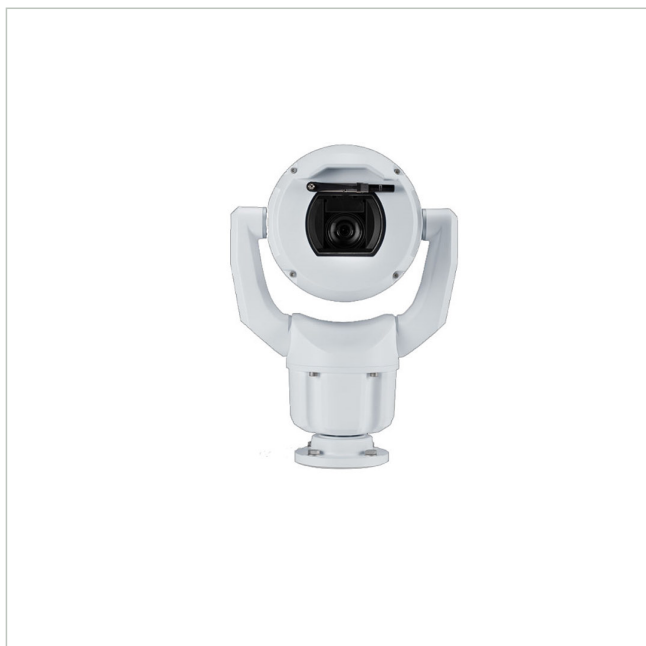

MIC-7604-Z12WR

Artikelnummer: 229909

EAN: 4060039099563

Netzwerk Positioniersystem, Tag/Nacht. 4K
3840x2160@30fps, 12x, IVA, IK10, IP68, weiß

Hauptmerkmale

Robustes Design für extreme Anwendungen

Enhanced Version: Spielfreier Antriebsstrang, Scheiben-Enteiser

Auflösung 3840x2160 Pixel mit 30fps

Videokompression: H.265, H.264 und M-JPEG

Lichtempfindlichkeit 0,29 Lux bei F1,6/30IRE

Objektorientierte Videobildanalyse (IVA)

Integrierter Camera Trainer

Temperaturbereich: -40 °C bis +65 °C

Schutzart IP68, Schlagfestigkeit IK10

Optional: Kombinierte Infrarot/Weißlicht Scheinwerfer

Spezifikationen

EAN/GTIN	4060039099563
Serie	Bosch MIC inteoX 7100i
Ausführung	Schwenk-/Neigekopf mit Gehäuse und Kamera
Auflösung Pixel	3840x2160
Auflösung Pixel	3840x2160
System	True Day&Night
Chipgröße	1"
Aufnahmesensor	CMOS
Bildübertragungsrate	30 fps
Tag-/Nacht-Umschaltung	Schaltbarer IR-Filter (ICR)
Brennweite	9,3 - 111,6 mm

MIC-7604-Z12WR

Fortsetzung Spezifikationen

Zoomfaktor	12x
Bildwinkel horizontal	64,6 - 6,1°
Beleuchtung	optional
Gehäuse	Außen
Farbe (Gehäuse)	RAL9010, weiß
Gehäusematerial	Aluminium
Wischer	ja
Heizung	ja
Drehbereich	360°
Kompression	H.264, H.265, JPEG, M-JPEG
Alarmeingänge	ja
Steuer-Schnittstellen	Ethernet
Stromversorgung	24VAC, PoE
Power over Ethernet	IEEE 802.3bt
Temperaturbereich (Betrieb)	-40°C ~ +65°C
Zertifizierungen	IK10
Schutzart	IP68
Hersteller-Nummer	F.01U.381.149