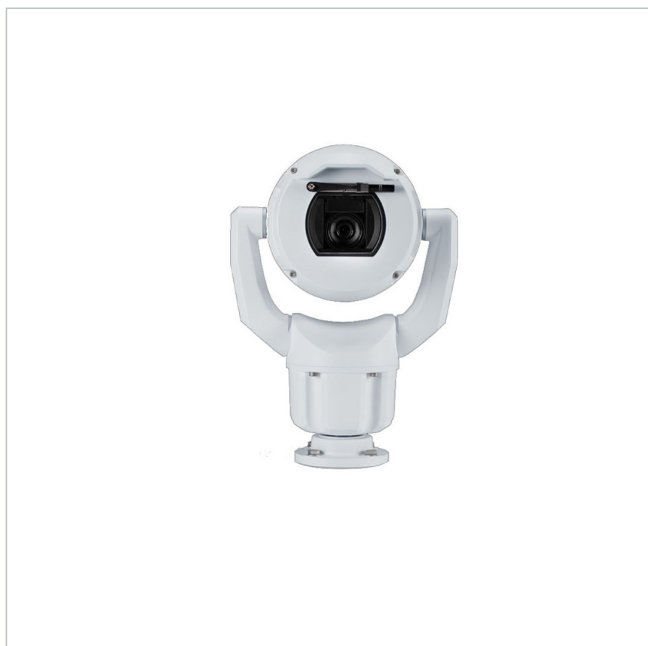

MIC-7604-Z12WR

Artikelnummer: 229909

EAN: 4060039099563

Netzwerk Positioniersystem, Tag/Nacht. 4K
3840x2160@30fps, 12x, IVA, IK10, IP68, weiß

Hauptmerkmale

Robustes Design für extreme Anwendungen

Enhanced Version: Spielfreier Antriebsstrang, Scheiben-Enteiser

Auflösung 3840x2160 Pixel mit 30fps

Videokompression: H.265, H.264 und M-JPEG

Lichtempfindlichkeit 0,29 Lux bei F1,6/30IRE

Objektorientierte Videobildanalyse (IVA)

Integrierter Camera Trainer

Temperaturbereich: -40 °C bis +65 °C

Schutzart IP68, Schlagfestigkeit IK10

Optional: Kombinierte Infrarot/Weißlicht Scheinwerfer

Spezifikationen

EAN/GTIN	4060039099563
Serie	Bosch MIC inteox 7100i
Ausführung	Schwenk-/Neigekopf mit Gehäuse und Kamera
Auflösung Pixel	3840x2160
Auflösung Pixel	3840x2160
System	True Day&Night
Chipgröße	1"
Aufnahmesensor	CMOS
Bildübertragungsrate	30 fps
Tag-/Nacht-Umschaltung	Schaltbarer IR-Filter (ICR)
Brennweite	9,3 - 111,6 mm

MIC-7604-Z12WR

Fortsetzung Spezifikationen

Zoomfaktor	12x
Bildwinkel horizontal	64,6 - 6,1°
Beleuchtung	optional
Gehäuse	Außen
Farbe (Gehäuse)	RAL9010, weiß
Gehäusematerial	Aluminium
Wischer	ja
Heizung	ja
Drehbereich	360°
Kompression	H.264, H.265, JPEG, M-JPEG
Alarmeingänge	ja
Steuer-Schnittstellen	Ethernet
Stromversorgung	24VAC, PoE
Power over Ethernet	IEEE 802.3bt
Temperaturbereich (Betrieb)	-40°C ~ +65°C
Zertifizierungen	IK10
Schutzart	IP68
Hersteller-Nummer	F.01U.381.149