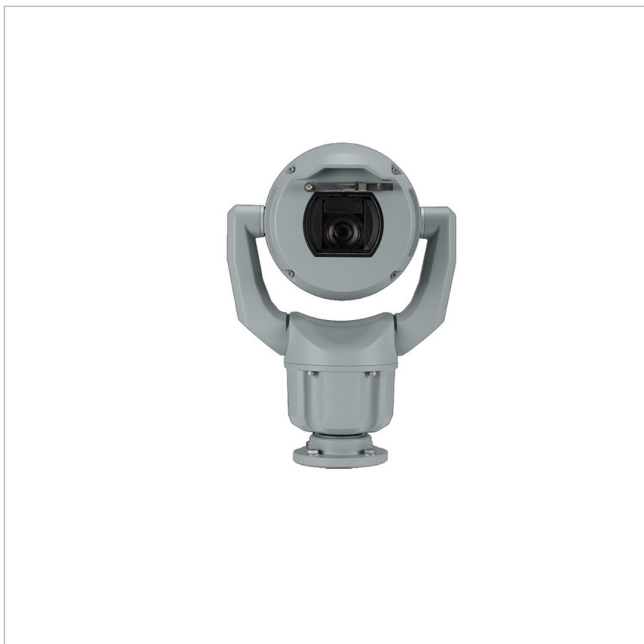

# MIC-7604-Z12GR

Artikelnummer: 229910  
 EAN: 4060039099570

Netzwerk Positioniersystem, Tag/Nacht, 4K  
 3840x2160@30fps, 12x, IVA, IK10, IP68, grau

## Hauptmerkmale

Robustes Design für extreme Anwendungen	Objektorientierte Videobildanalyse (IVA)
Enhanced Version: Spielfreier Antriebsstrang, Scheiben-Enteiserung	Integrierter Camera Trainer
Auflösung 3840x2160 Pixel mit 30fps	Temperaturbereich: -40 °C bis +65 °C
Videokompression: H.265, H.264 und M-JPEG	Schutzart IP68, Schlagfestigkeit IK10
Lichtempfindlichkeit 0,29 Lux bei F1,6/30IRE	Optional: Kombinierte Infrarot/Weißlicht Scheinwerfer

## Spezifikationen

EAN/GTIN	4060039099570
Serie	Bosch MIC inteox 7100i
Ausführung	Schwenk-/Neigekopf mit Gehäuse und Kamera
Auflösung Pixel	3840x2160
Auflösung Pixel	3840x2160
System	True Day&Night
Chipgröße	1"
Aufnahmesensor	CMOS
Bildübertragungsrate	30 fps
Tag-/Nacht-Umschaltung	Schaltbarer IR-Filter (ICR)
Brennweite	9,3 - 111,6 mm

## Fortsetzung Spezifikationen

Zoomfaktor	12x
Bildwinkel horizontal	64,6 - 6,1°
Beleuchtung	optional
Gehäuse	Außen
Farbe (Gehäuse)	grau, RAL7001
Gehäusematerial	Aluminium
Wischer	ja
Heizung	ja
Drehbereich	360°
Kompression	H.264, H.265, JPEG, M-JPEG
Alarmeingänge	ja
Steuer-Schnittstellen	Ethernet
Stromversorgung	24VAC, PoE
Power over Ethernet	IEEE 802.3bt
Temperaturbereich (Betrieb)	-40°C ~ +65°C
Zertifizierungen	IK10
Schutzart	IP68
Hersteller-Nummer	F.01U.381.150