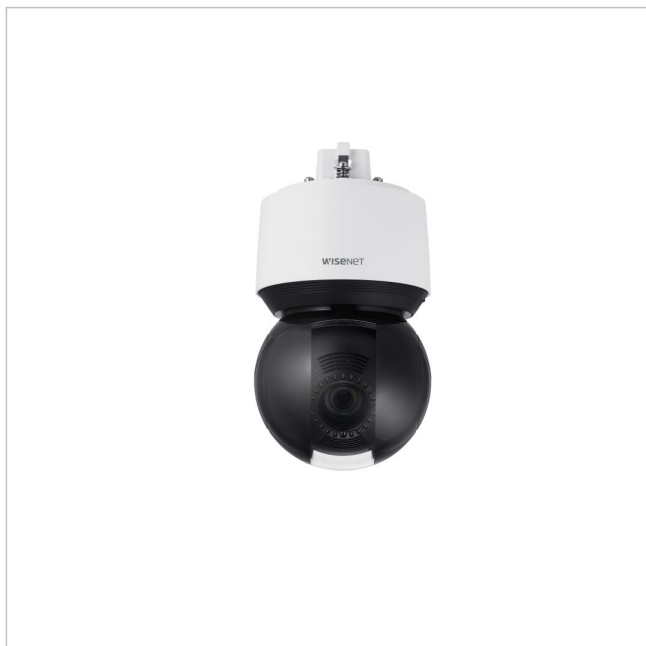

XNP-6400R

Artikelnummer: 230055

1/2,8" Netzwerk Dome, PTZ, Tag/Nacht, 40x, 1920x1080, WDR, Infrarot, IP66, IK10

Hauptmerkmale

Full HDTV 1920x1080@50fps (H.264/H.265)

40X Auto Fokus Objektiv, Brennweite 4,25-170mm

H.265/H.264/MJPEG Codec mit WiseStream II

extreme WDR (150dB), Defog, SSNR 5

Lichtempfindlichkeit 0,05 Lux (F1,6, Farbe)

True Day&Night mit umschaltbarem IR Sperrfilter

Intelligente Videoanalyse, Auto Tracking

Adaptive IR-Beleuchtung, bis zu 200m Reichweite

Zwei Micro SD/SDHC/SDXC Steckplätze

Digital Image Stabilization (DIS) mit Gyro-Sensor

HPoE (IEEE802.3bt, Class6, Type3), Midspan enthalten

Für Außenanwendung: IP66, IK10

Spezifikationen

Serie	WiseNet X, Wisenet7
Auflösungsstandard	HD 1080p
System	True Day&Night
Chipgröße	1/2,8"
Aufnahmesensor	CMOS
Videokompression	H.264, H.265, M-JPEG
Bildauflösung max.	1920x1080
Bildübertragungsrate	50 fps
Tag-/Nacht-Umschaltung	Schaltbarer IR-Filter (ICR)
Lichtempfindlichkeit	0,05 Lux bei F1,6