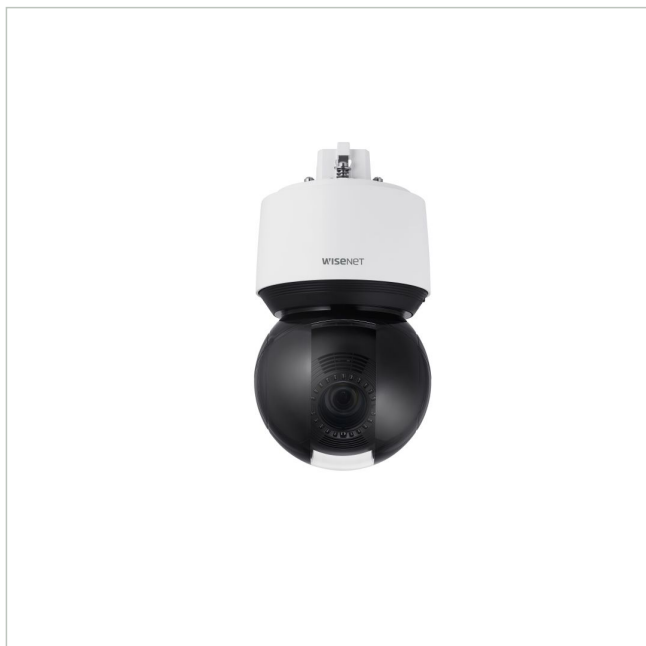

# XNP-6400R

Artikelnummer: 230055

1/2,8" Netzwerk Dome, PTZ, Tag/Nacht, 40x, 1920x1080, WDR, Infrarot, IP66, IK10

## Hauptmerkmale

Full HDTV 1920x1080@50fps (H.264/H.265)

40X Auto Fokus Objektiv, Brennweite 4,25-170mm

H.265/H.264/MJPEG Codec mit WiseStream II

extreme WDR (150dB), Defog, SSNR 5

Lichtempfindlichkeit 0,05 Lux (F1,6, Farbe)

True Day&Night mit umschaltbarem IR Sperrfilter

Intelligente Videoanalyse, Auto Tracking

Adaptive IR-Beleuchtung, bis zu 200m Reichweite

Zwei Micro SD/SDHC/SDXC Steckplätze

Digital Image Stabilization (DIS) mit Gyro-Sensor