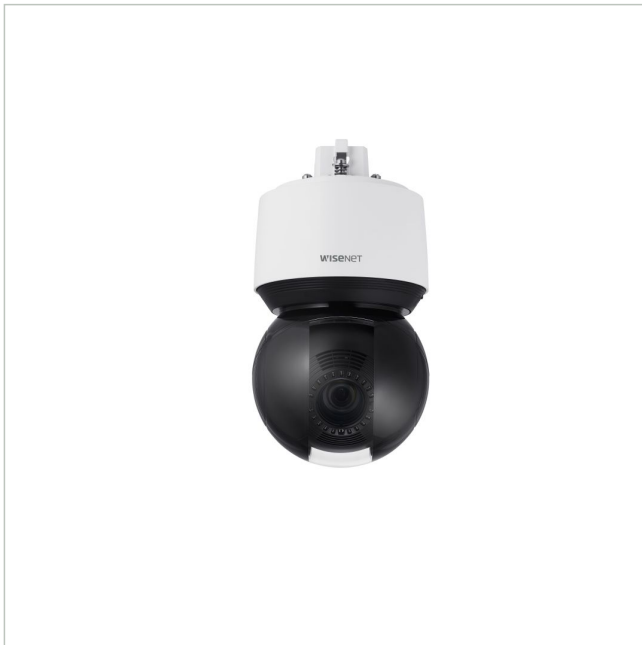

XNP-6400R

Artikelnummer: 230055

1/2,8" Netzwerk Dome, PTZ, Tag/Nacht, 40x, 1920x1080, WDR, Infrarot, IP66, IK10

Hauptmerkmale

Full HDTV 1920x1080@50fps (H.264/H.265)

40X Auto Fokus Objektiv, Brennweite 4,25-170mm

H.265/H.264/MJPEG Codec mit WiseStream II

extreme WDR (150dB), Defog, SSNR 5

Lichtempfindlichkeit 0,05 Lux (F1,6, Farbe)

True Day&Night mit umschaltbarem IR Sperrfilter

Intelligente Videoanalyse, Auto Tracking

Adaptive IR-Beleuchtung, bis zu 200m Reichweite

Zwei Micro SD/SDHC/SDXC Steckplätze

Digital Image Stabilization (DIS) mit Gyro-Sensor

HPoE (IEEE802.3bt, Class6, Type3), Midspan enthalten

Für Außenanwendung: IP66, IK10

Spezifikationen

Serie	WiseNet X, Wisenet7
Auflösungsstandard	HD 1080p
System	True Day&Night
Chipgröße	1/2,8"
Aufnahmesensor	CMOS
Videokompression	H.264, H.265, M-JPEG
Bildauflösung max.	1920x1080
Bildübertragungsrate	50 fps
Tag-/Nacht-Umschaltung	Schaltbarer IR-Filter (ICR)
Lichtempfindlichkeit	0,05 Lux bei F1,6