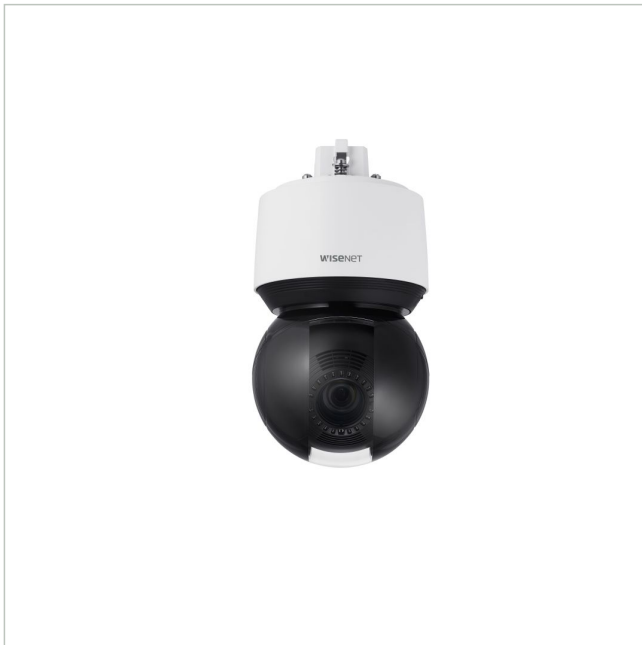

XNP-6400

Artikelnummer: 230056

1/2,8" Netzwerk Dome, PTZ, Tag/Nacht, 40x, 1920x1080, WDR, IP66, IK10

Hauptmerkmale

Full HDTV 1920x1080@50fps (H.264/H.265)

40X Auto Fokus Objektiv, Brennweite 4,25-170mm

H.265/H.264/MJPEG Codec mit WiseStream II

extreme WDR (150dB), Defog, SSNR 5

Lichtempfindlichkeit 0,05 Lux (F1,6, Farbe)

True Day&Night mit umschaltbarem IR Sperrfilter

Intelligente Videoanalyse, Auto Tracking

Zwei Micro SD/SDHC/SDXC Steckplätze

Digital Image Stabilization (DIS) mit Gyro-Sensor

PoE+(IEEE802.3at, Class4), Midspan nicht enthalten

Für Außenanwendung: IP66, IK10

Spezifikationen

Serie	WiseNet X, Wisenet7
Auflösungsstandard	HD 1080p
System	True Day&Night
Chipgröße	1/2,8"
Aufnahmesensor	CMOS
Videokompression	H.264, H.265, M-JPEG
Bildauflösung max.	1920x1080
Bildübertragungsrate	50 fps
Tag-/Nacht-Umschaltung	Schaltbarer IR-Filter (ICR)
Lichtempfindlichkeit	0,05 Lux bei F1,6