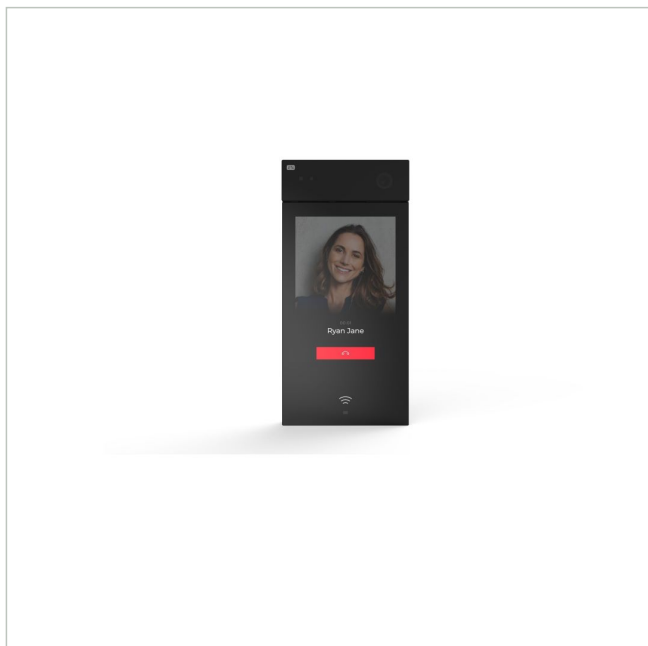

2N IP Style Basis RFID

Artikelnummer: 231872

Netzwerk Türstation, Kamera, 10" Display, RFID Leser, Bluetooth, PoE, IP65, IK08

Hauptmerkmale

Elegante High End Netzwerk Videosprechanlage

5 Megapixel Kamera mit 110° Hview

Forensic WDR und Infrarotbeleuchtung

Full-Duplex-Audio, zwei Mikrofone, zwei Lautsprecher

Erstklassiges 10" Touchdisplay mit 1280 x 800 Auflösung

Integrierter Bluetooth-Leser mit 2N WaveKey Unterstützung