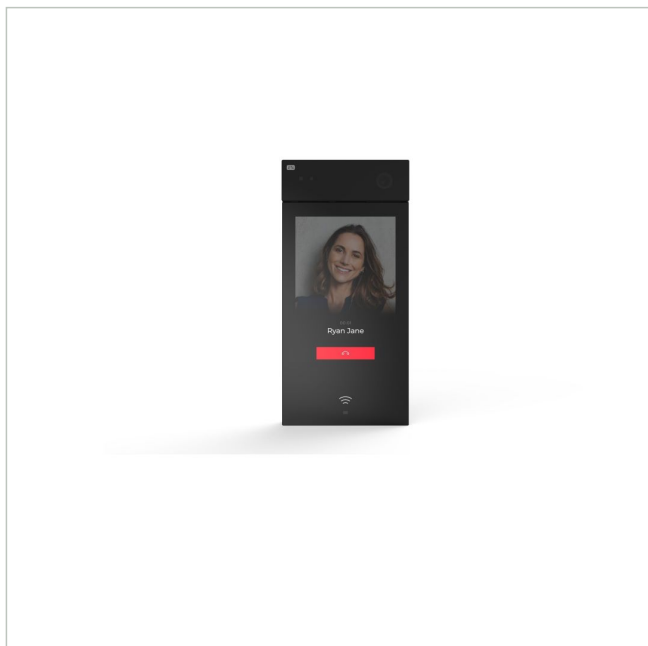

# 2N IP Style Basis RFID

Artikelnummer: 231872

Netzwerk Türstation, Kamera, 10" Display, RFID Leser, Bluetooth, PoE, IP65, IK08

## Hauptmerkmale

Elegante High End Netzwerk Videosprechanlage

5 Megapixel Kamera mit 110° Hview

Forensic WDR und Infrarotbeleuchtung

Full-Duplex-Audio, zwei Mikrofone, zwei Lautsprecher

Erstklassiges 10" Touchdisplay mit 1280 x 800 Auflösung