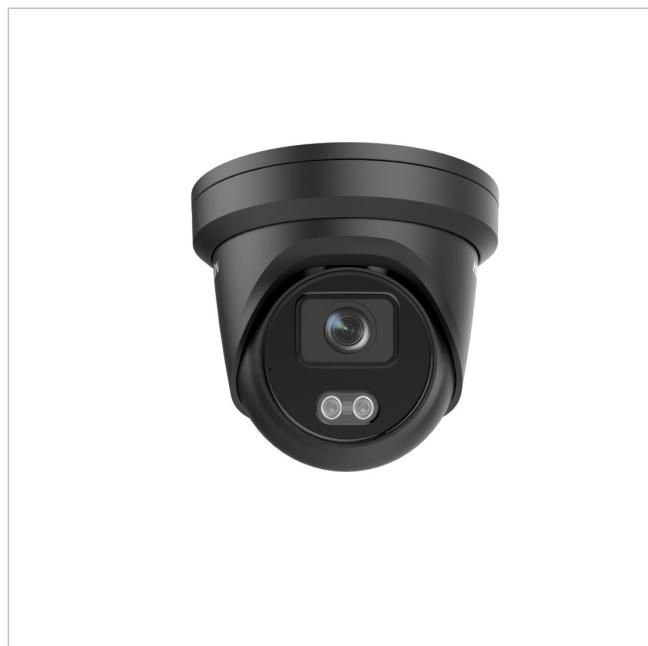

DS-2CD2347G2-LU(2.8mm)(C)(BLAC

Artikelnummer: 232045
EAN: 6941264095149

Netzwerk Fix Dome, 24h Farbe, 2688x1520@30fps,
2,8mm, Weißlicht Audio, IP67, schwarz

Hauptmerkmale

Netzwerk Kamera der Hikvision 2-Serie

Turret Bauform mit Festbrennweite

Festbrennweite 2,8mm

Eingebautes Mikrofon

Farbbilder auch bei Dunkelheit dank ColorVu-Technik

Bildauflösung bis 4 Megapixel

Integrierter Weißlicht-Scheinwerfer

Spezifikationen

DS-2CD2347G2-LU(2.8mm)(C)(BLAC

Fortsetzung Spezifikationen

Objektiv Type	Festbrennweite
Brennweite	2,8 mm
Bildwinkel horizontal	112°
Beleuchtung	Weißlicht
Gehäuse	Außen
Farbe (Gehäuse)	schwarz
Farbe (Kuppel)	klar
Gehäusematerial	Aluminium
Heizung	nein
Videoausgänge	nein
Alarめingänge	nein
Audiounterstützung	ja
Steuer-Schnittstellen	Ethernet
Interner Speicher	microSD-Kartenslot
Montageart	Deckenmontage, Wandmontage
Stromversorgung	12VDC, PoE
Power over Ethernet	IEEE 802.3af
Vandalismusgeschützt	nein
Temperaturbereich (Betrieb)	-30°C ~ +60°C
ONVIF	ONVIF Profile G, ONVIF Profile S, ONVIF Profile T
Schutzart	IP67
Low Speed Shutter	ja
Gegenlichtkompensation	BLC, HLC
Wide Dynamic Range (WDR)	WDR 130dB
Bewegungsmelder	ja
Hersteller-Nummer	311316463

Optionales Zubehör

Art. Nr.	Name	Produkt Beschreibung
224429	DS-1275ZJ-SUS(Black)	Adapter, Mastmontage, Stahl, schwarz, 67-127mm für Hikvision Domes

DS-2CD2347G2-LU(2.8mm)(C)(BLAC

Ihr Ansprechpartner

VIDEOR E. Hartig GmbH
Carl-Zeiss-Straße 8
63322 Rödermark
Deutschland