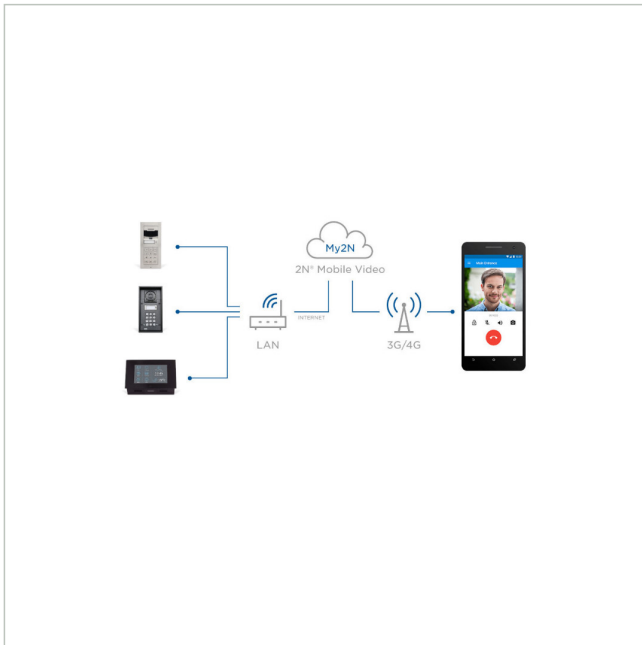

My2N Device Subscription 1Y

Artikelnummer: 233106

My2N Mobile Video Service, für 1 Gerät (Device) pro Jahr, max. 10 Jahre

Hauptmerkmale

Kommunikation mit Besucher über Smartphone

Türöffnung über die Smartphone App

Videoansicht vor Gesprächsannahme möglich

Für Büros, Einfamilienhäuser, kleine Mehrfamilienhäuser

Benutzer bezahlen je Gerät (Device)

Subscription gültig für 1 Device (in Cloud) pro Jahr

Jedes Mobilgerät zählt als kostenpflichtiges Device

Jede Türsprechstelle zählt als Device

Innensprechstelle nur im "Cloud"-Modus kostenpflichtig

Kein Mix mit My2N Apartment Subscription möglich

Spezifikationen

Hersteller-Nummer

9137957

My2N Device Subscription 1Y