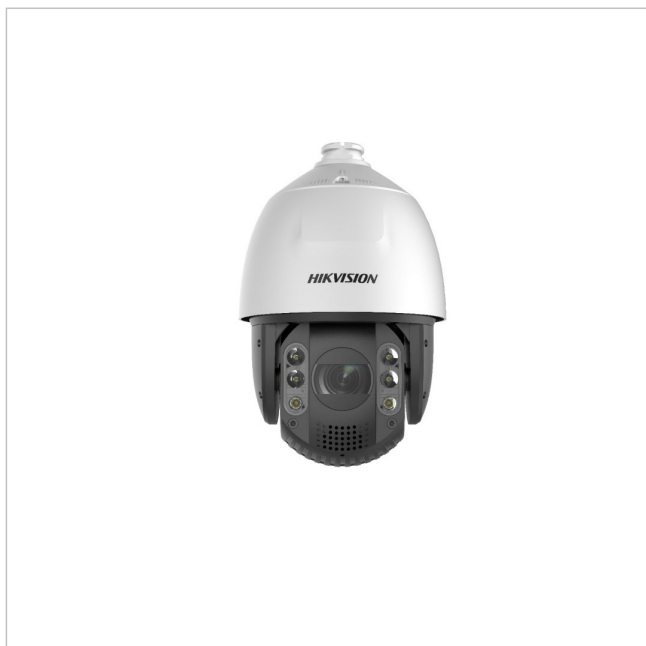

# DS-2DE7A232IW-AEB(O-STD)(T5)

Artikelnummer: 233319  
EAN: 6931847127114

Netzwerk PTZ Dome, Tag/Nacht, 1920x1080@30fps,  
32x, Mic, Infrarot, Alarm, Audio, IP66

## Hauptmerkmale

Kamera der Hikvision E-Serie

7 Zoll Dome Bauform

Objektiv mit 32x Zoom: 4,8-153mm

Bildauflösung bis 2 Megapixel

Hohe Lichtempfindlichkeit durch DarkFighter-Technologie

Mit AcuSense Technologie - Deep Learning Algorithmen

Integrierte Infrarotbeleuchtung

2 Alarmeingänge, 1 Alarmausgang

Audio IN/OUT, eingebauter Lautsprecher

Stromversorgung über 24VAC oder POE