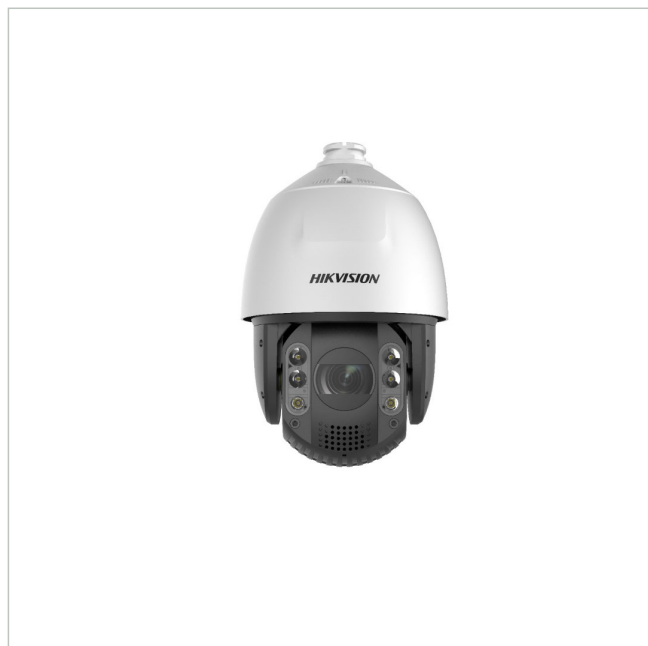

DS-2DE7A232IW-AEB(O-STD)(T5)

Artikelnummer: 233319
EAN: 6931847127114

Netzwerk PTZ Dome, Tag/Nacht, 1920x1080@30fps,
32x, Mic, Infrarot, Alarm, Audio, IP66

Hauptmerkmale

Kamera der Hikvision E-Serie	Mit AcuSense Technologie - Deep Learning Algorithmen
7 Zoll Dome Bauform	Integrierte Infrarotbeleuchtung
Objektiv mit 32x Zoom: 4,8-153mm	2 Alarmeingänge, 1 Alarmausgang
Bildauflösung bis 2 Megapixel	Audio IN/OUT, eingebauter Lautsprecher
Hohe Lichtempfindlichkeit durch DarkFighter-Technologie	Stromversorgung über 24VAC oder POE

Spezifikationen

EAN/GTIN	6931847127114
Serie	Hikvision DE-Serie Netzwerk PTZ
Auflösungsstandard	2 Megapixel, HD 1080p
System	True Day&Night
Chipgröße	1/2,8"
Aufnahmesensor	CMOS
Videokompression	H.264, H.264+, H.265, H.265+, M-JPEG
Bildauflösung max.	1920x1080
Bildübertragungsrate	30 fps
Tag-/Nacht-Umschaltung	Schaltbarer IR-Filter (ICR)
Lichtempfindlichkeit	0,005 Lux bei F1,6

DS-2DE7A232IW-AEB(O-STD)(T5)

Fortsetzung Spezifikationen

Digitale Rauschunterdrückung	3D-DNR
Objektiv Type	Auto Fokus Zoom
Brennweite	4,8 - 153 mm
Zoomfaktor	32x
Digital Zoom	16-fach
Bildwinkel horizontal	50,8 - 2,6°
Beleuchtung	Infrarot
Gehäuse	Außen
Farbe (Gehäuse)	weiß
Farbe (Kuppel)	klar
Gehäusematerial	Aluminium
Heizung	ja
Drehbereich	360°
Geschwindigkeit (manuell)	160°/Sek.
Geschwindigkeit (Preset)	240°/Sek.
Videoausgänge	nein
Alarめingänge	2
Audiounterstützung	ja
Steuer-Schnittstellen	Ethernet
Interner Speicher	microSD-Kartenslot
Montageart	Deckenmontage, Hängende Montage
Stromversorgung	24VAC, PoE
Power over Ethernet	IEEE 802.3at
Vandalismusgeschützt	ja
Temperaturbereich (Betrieb)	-30°C ~ +65°C
ONVIF	ONVIF Profile G, ONVIF Profile S, ONVIF Profile T
Zertifizierungen	IK10
Schutzart	IP66
Low Speed Shutter	ja
Gegenlichtkompensation	BLC, HLC
Wide Dynamic Range (WDR)	WDR 120dB
Bewegungsmelder	ja
Hersteller-Nummer	327000238