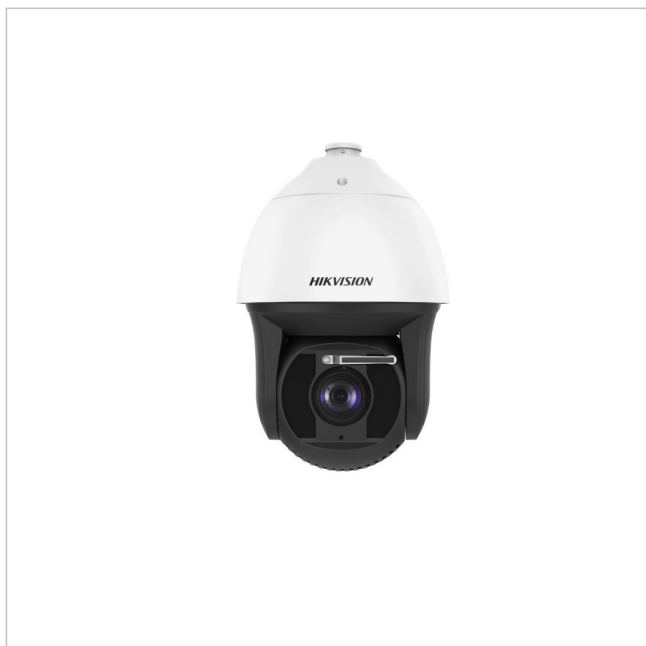

DS-2DF8225IX-AELW(O-STD)(T5)

Artikelnummer: 233332
EAN: 6931847134464

Netzwerk PTZ Dome, Tag/Nacht, 1920x1080, 25x, Infrarot, IP67, Wischer

Hauptmerkmale

Netzwerk-Kamera der Hikvision F-Serie

8" Dome Bauform mit Wischer

Bildauflösung bis 2 Megapixel

25x optischer Zoom

Hohe Lichtempfindlichkeit durch DarkFighter-Technologie

Integrierte Infrarot-Beleuchtung

Stromversorgung über 24VAC oder PoE

Start bei niedrigen Temperaturen möglich

Variante mit Wischer

Spezifikationen

EAN/GTIN	6931847134464
Serie	Hikvision Ultra Series
Auflösungsstandard	2 Megapixel, HD 1080p
System	True Day&Night
Chipgröße	1/1,8"
Aufnahmesensor	CMOS
Videokompression	H.264, H.264+, H.265, H.265+, M-JPEG
Bildauflösung max.	1920x1080
Bildübertragungsrate	30 fps
Tag-/Nacht-Umschaltung	Schaltbarer IR-Filter (ICR)
Lichtempfindlichkeit	0,002 Lux bei F1,5