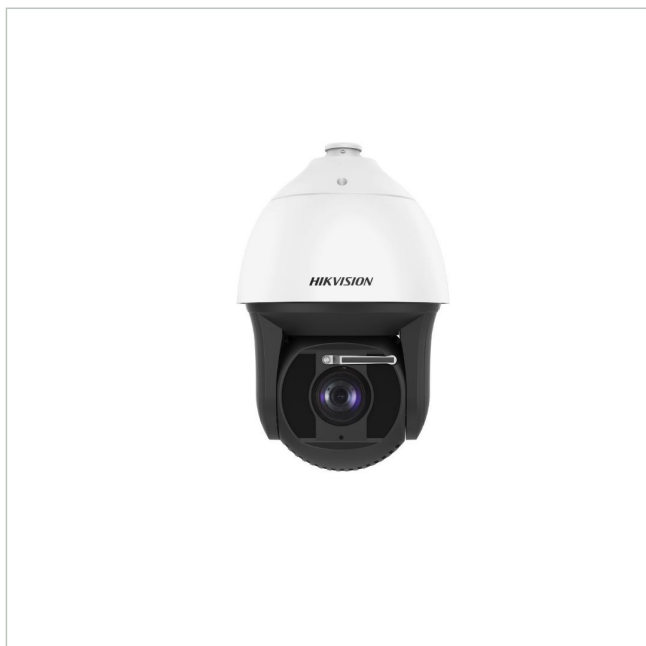

DS-2DF8225IX-AELW(O-STD)(T5)

Artikelnummer: 233332
EAN: 6931847134464

Netzwerk PTZ Dome, Tag/Nacht, 1920x1080, 25x, Infrarot, IP67, Wischer

Hauptmerkmale

- Netzwerk-Kamera der Hikvision F-Serie
- 8" Dome Bauform mit Wischer
- Bildauflösung bis 2 Megapixel
- 25x optischer Zoom
- Hohe Lichtempfindlichkeit durch DarkFighter-Technologie

- Integrierte Infrarot-Beleuchtung
- Stromversorgung über 24VAC oder PoE
- Start bei niedrigen Temperaturen möglich
- Variante mit Wischer

Spezifikationen

EAN/GTIN	6931847134464
Serie	Hikvision Ultra Series
Auflösungsstandard	2 Megapixel, HD 1080p
System	True Day&Night
Chipgröße	1/1,8"
Aufnahmesensor	CMOS
Videokompression	H.264, H.264+, H.265, H.265+, M-JPEG
Bildauflösung max.	1920x1080
Bildübertragungsrate	30 fps
Tag-/Nacht-Umschaltung	Schaltbarer IR-Filter (ICR)
Lichtempfindlichkeit	0,002 Lux bei F1,5

DS-2DF8225IX-AELW(O-STD)(T5)

Fortsetzung Spezifikationen

Digitale Rauschunterdrückung	3D-DNR
Objektiv Type	Auto Fokus Zoom
Brennweite	5,9 - 147,5 mm
Zoomfaktor	25x
Digital Zoom	16-fach
Bildwinkel horizontal	59,8 - 3,3°
Beleuchtung	Infrarot
Gehäuse	Außen
Farbe (Gehäuse)	weiß
Farbe (Kuppel)	klar
Gehäusematerial	keine Angabe
Heizung	nein
Drehbereich	360°
Geschwindigkeit (manuell)	210°/Sek.
Geschwindigkeit (Preset)	280°/Sek.
Videoausgänge	Composite (FBAS)
Alarめingänge	7
Audiounterstützung	ja
Steuer-Schnittstellen	Ethernet
Interner Speicher	microSD-Kartenslot
Montageart	Deckenmontage
Stromversorgung	24VAC
Power over Ethernet	HiPoE
Vandalismusgeschützt	nein
Temperaturbereich (Betrieb)	-40°C ~ +70°C
ONVIF	ONVIF Profile G, ONVIF Profile S, ONVIF Profile T
Schutzart	IP67
Low Speed Shutter	nein
Gegenlichtkompensation	BLC, HLC
Wide Dynamic Range (WDR)	WDR 140dB
Bewegungsmelder	ja
Hersteller-Nummer	327000321