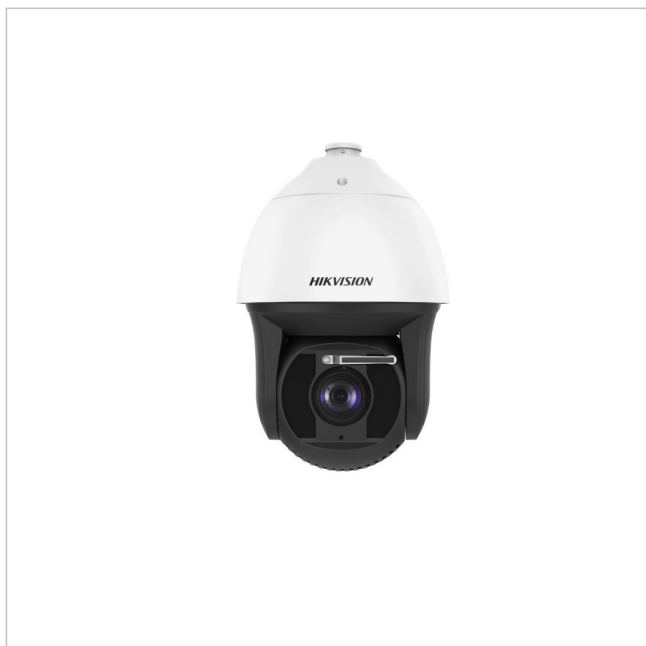

# DS-2DF8225IX-AELW(O-STD)(T5)

Artikelnummer: 233332  
EAN: 6931847134464

Netzwerk PTZ Dome, Tag/Nacht, 1920x1080, 25x, Infrarot, IP67, Wischer

## Hauptmerkmale

- Netzwerk-Kamera der Hikvision F-Serie
- 8" Dome Bauform mit Wischer
- Bildauflösung bis 2 Megapixel
- 25x optischer Zoom
- Hohe Lichtempfindlichkeit durch DarkFighter-Technologie

- Integrierte Infrarot-Beleuchtung
- Stromversorgung über 24VAC oder PoE
- Start bei niedrigen Temperaturen möglich
- Variante mit Wischer

## Spezifikationen

EAN/GTIN	6931847134464
Serie	Hikvision Ultra Series
Auflösungsstandard	2 Megapixel, HD 1080p
System	True Day&Night
Chipgröße	1/1,8"
Aufnahmesensor	CMOS
Videokompression	H.264, H.264+, H.265, H.265+, M-JPEG
Bildauflösung max.	1920x1080
Bildübertragungsrate	30 fps
Tag-/Nacht-Umschaltung	Schaltbarer IR-Filter (ICR)
Lichtempfindlichkeit	0,002 Lux bei F1,5