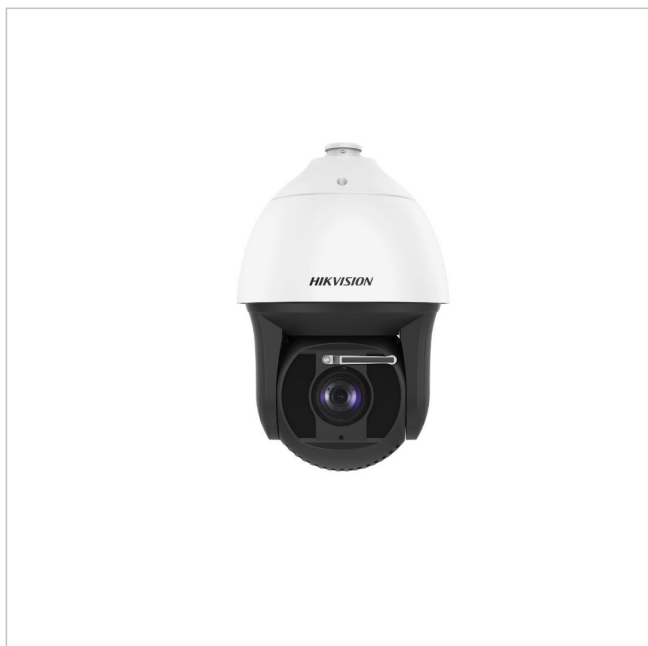

# DS-2DF8242IX-AELW(T5)

Artikelnummer: 233335  
EAN: 6931847134518

Netzwerk PTZ Dome, Tag/Nacht, 1920x1080, 42x, Wischer, IP67, 24VAC, PoE

## Hauptmerkmale

Netzwerk-Kamera der Hikvision F-Serie

8" Dome Bauform mit Wischer

Bildauflösung bis 2 Megapixel

42x optischer Zoom

Stromversorgung über 24VAC oder PoE

Start bei niedrigen Temperaturen möglich

## Spezifikationen

EAN/GTIN	6931847134518
Serie	Hikvision Ultra Series
Auflösungsstandard	2 Megapixel, HD 1080p
System	True Day&Night
Chipgröße	1/1,8"
Aufnahmesensor	CMOS
Videokompression	H.264, H.264+, H.265, H.265+, M-JPEG
Bildauflösung max.	1920x1080
Bildübertragungsrate	30 fps
Tag-/Nacht-Umschaltung	Schaltbarer IR-Filter (ICR)
Lichtempfindlichkeit	0,001 Lux bei F1,2
Digitale Rauschunterdrückung	3D-DNR
Objektiv Type	Auto Fokus Zoom